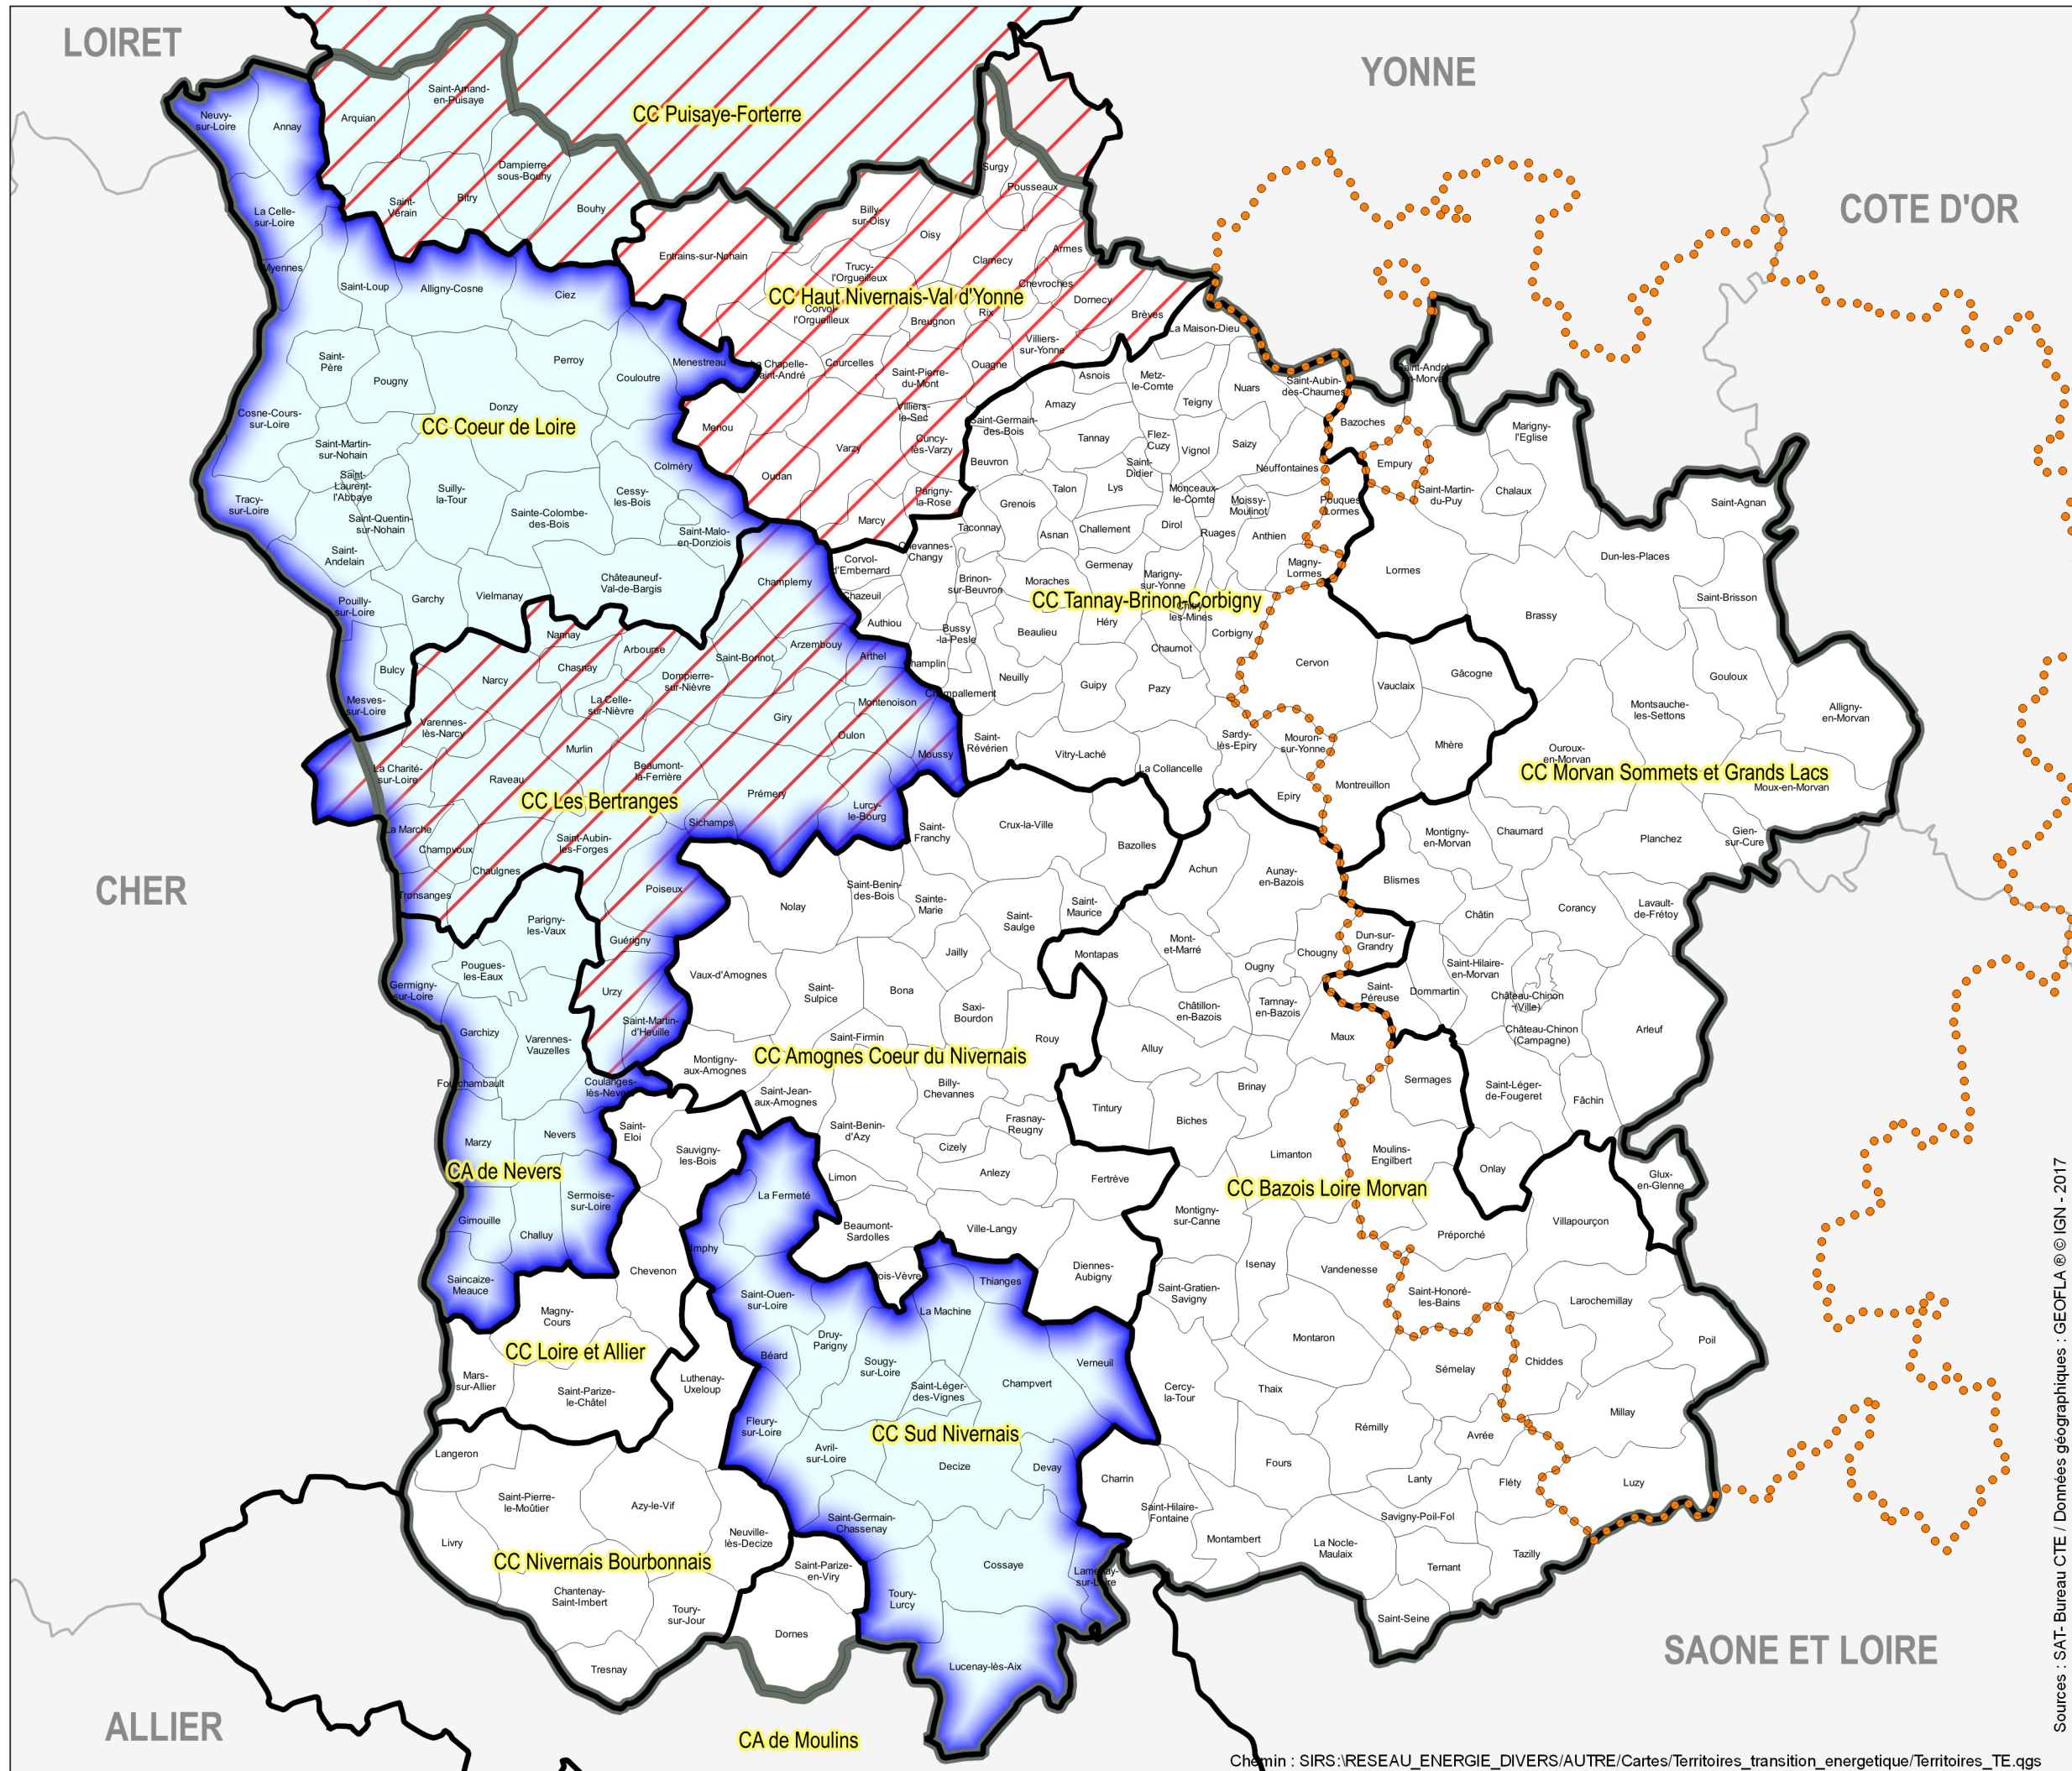

PRÉFÈTE DE LA NIÈVRE

Territoires engagés dans la Transition Énergétique

Département de la Nièvre

- PCAET
- TEPOS
- CTE
- Limite des Etablissements Publics de Coopération Intercommunale (EPCI)
- Zonage Parc naturel régional du Morvan

Définitions :

PCAET : Plan Climat-Air-Énergie Territorial

TEPOS : Territoire à Énergie POSITIVE

CTE : Contrat de Transition Écologique

Sources : SAT- Bureau CTE / Données géographiques : GEOFLA © IGN - 2017