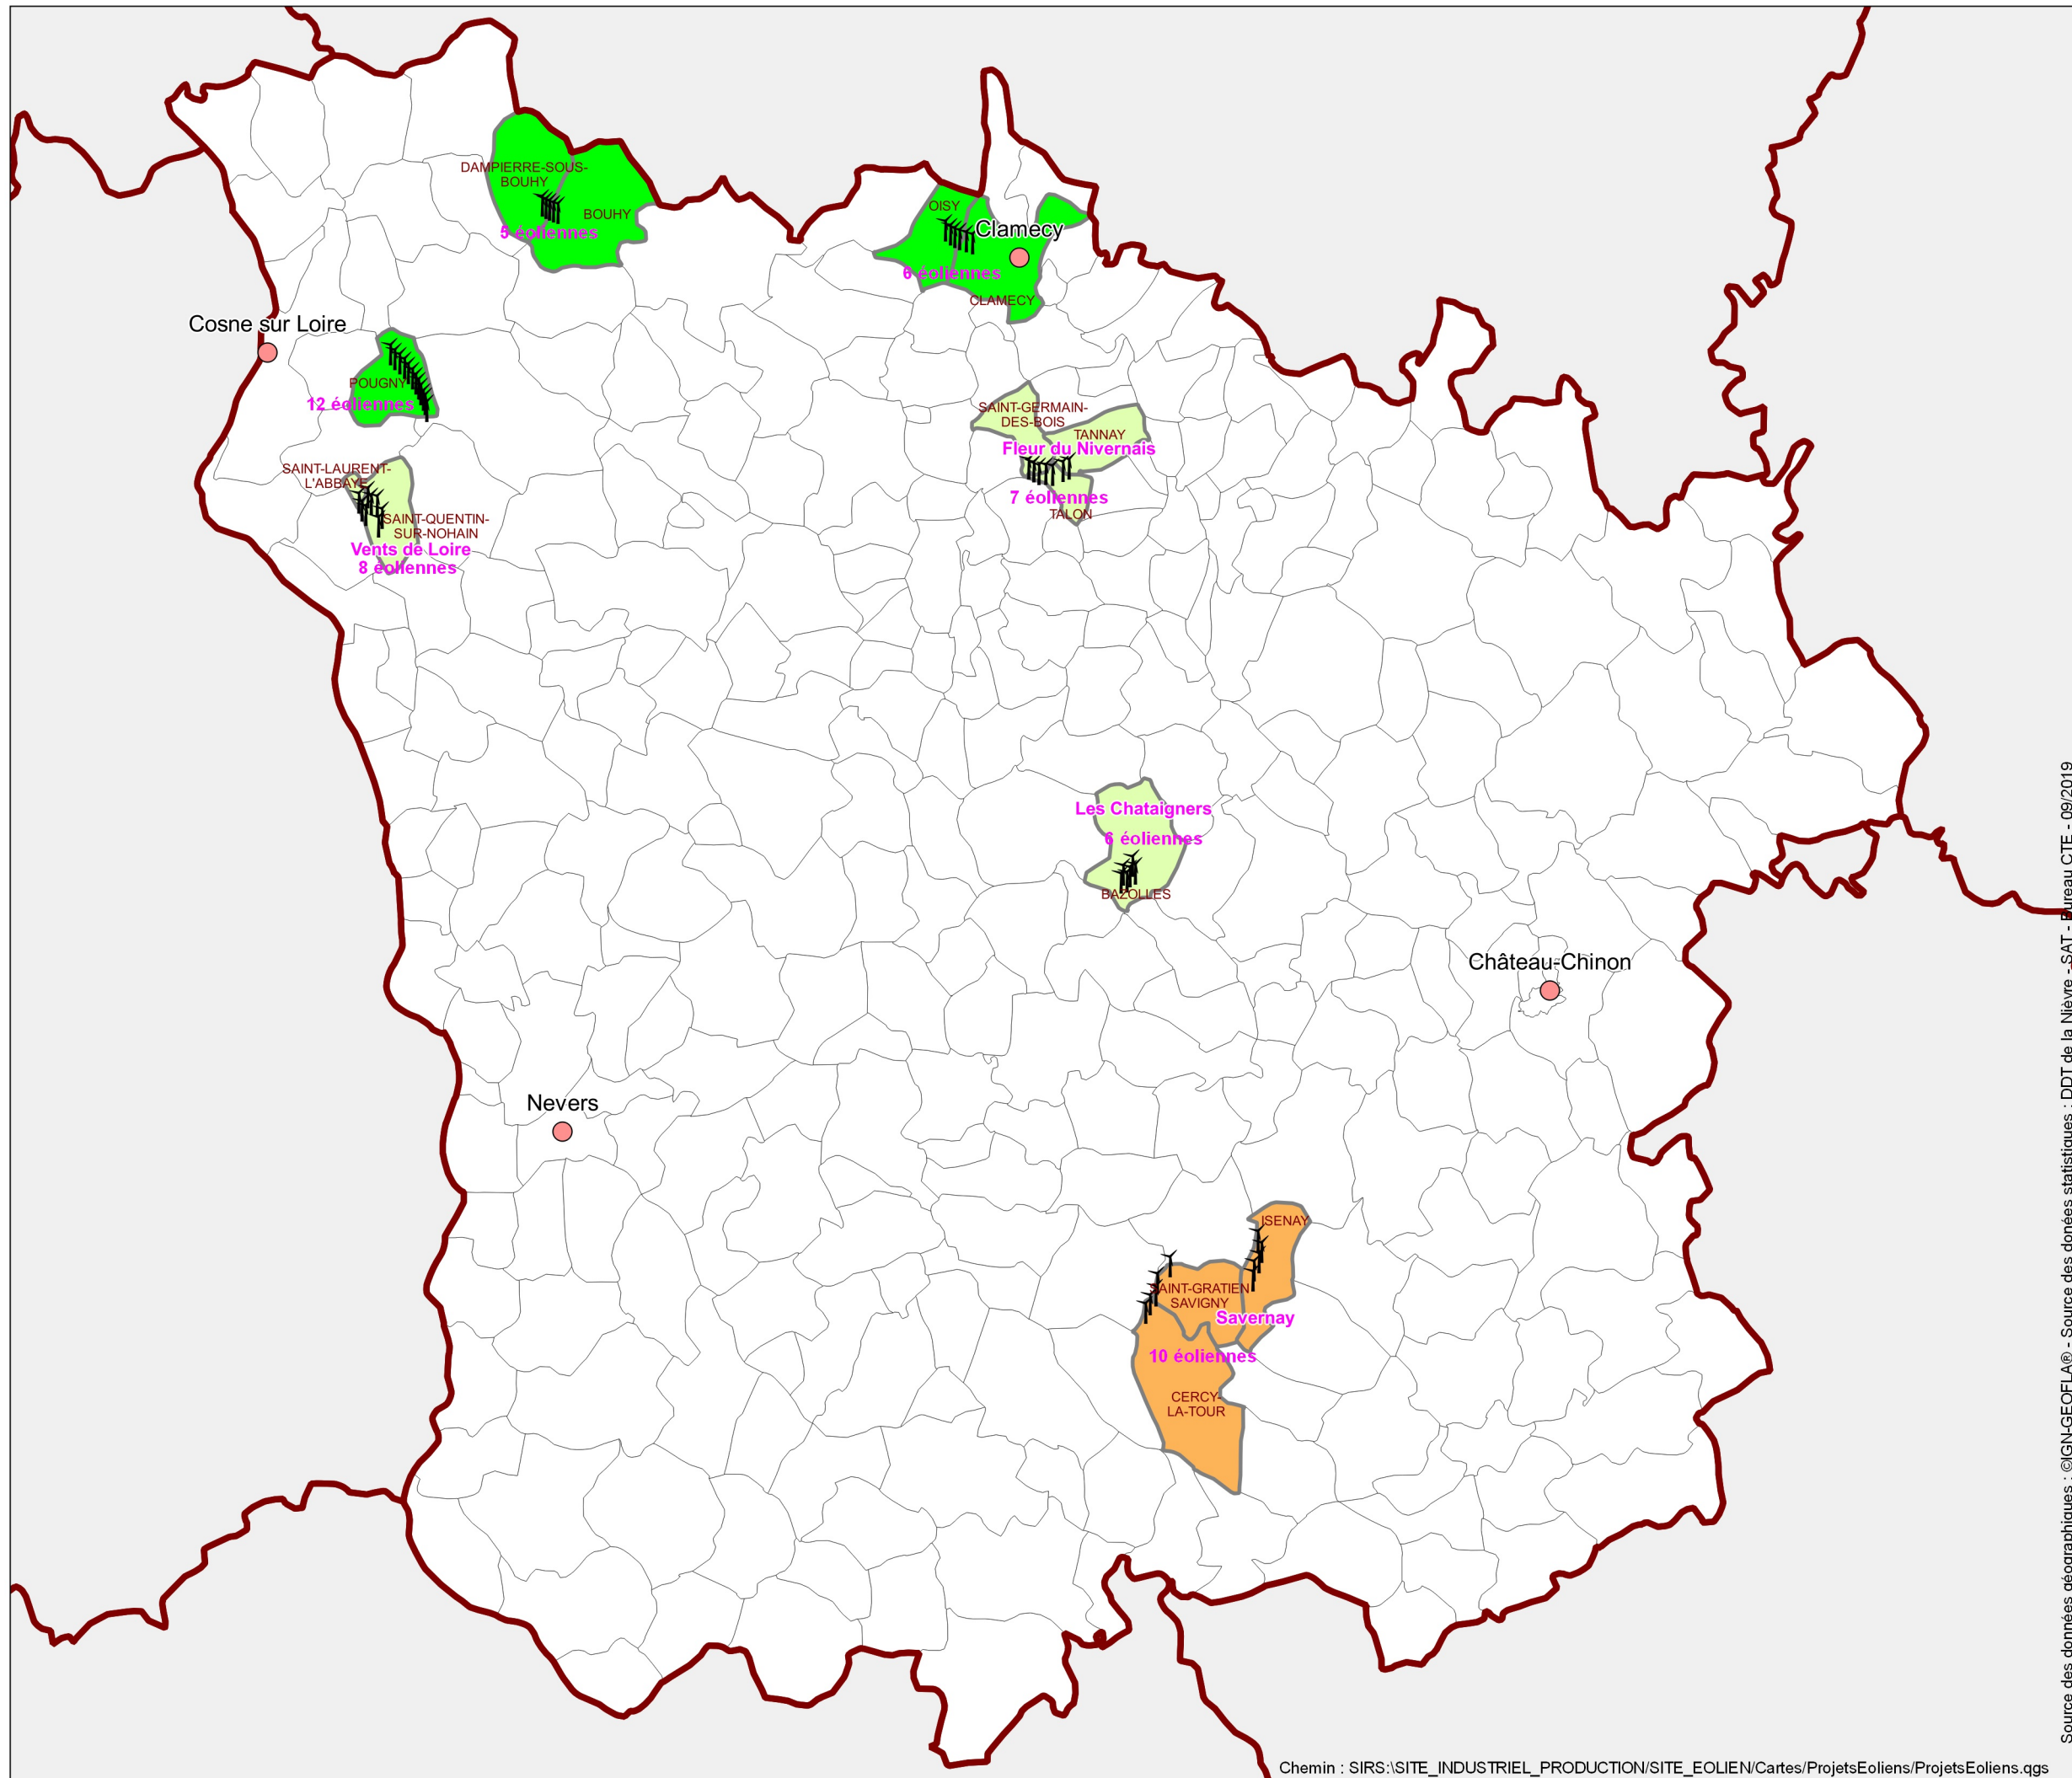

PRÉFÈTE DE LA NIÈVRE

Les projets éoliens dans le département de la Nièvre

Situation au 10 juin 2020

Source des données géographiques : ©IGN-GEOFLA® - Source des données statistiques : DDT de la Nièvre - SAT - Bureau CTE - 09/2019

⌋ Mât éolien

- Projets éoliens :**
- Parc en production
 - Parc autorisé
 - Projet en instruction