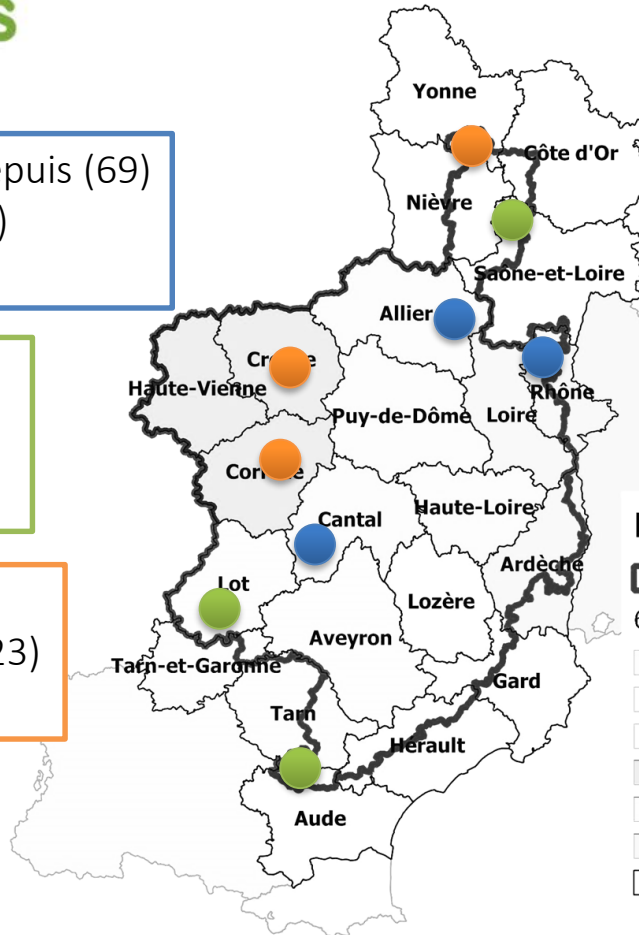

Les projets « *Démonstrateurs bois-construction* » dans le Massif central

Beaujolais - Thizy-les-bourgs et Amplepuis (69)
 Bourbonnais - Varennes-sur-Allier (03)
 Cantal - Vic-sur-Cère (15)

Quercy - Cahors (46)
 Morvan - Anost (71)
 Haut-Languedoc - Castres (81)

Corrèze – Egletons (19)
 Creuse – Etang des Landes et Crocq (23)
 Avallon – Portes du Morvan (89)

Et d'autres projets en émergence... Notamment dans la Nièvre !

Délimitation géographique du MC

- Zonage Massif Central
- 6 régions
 - AUVERGNE
 - BOURGOGNE
 - LANGUEDOC-ROUSSILLON
 - LIMOUSIN
 - MIDI-PYRENEES
 - RHONE-ALPES
 - 22 départements (11 en totalité, 11 en partie)