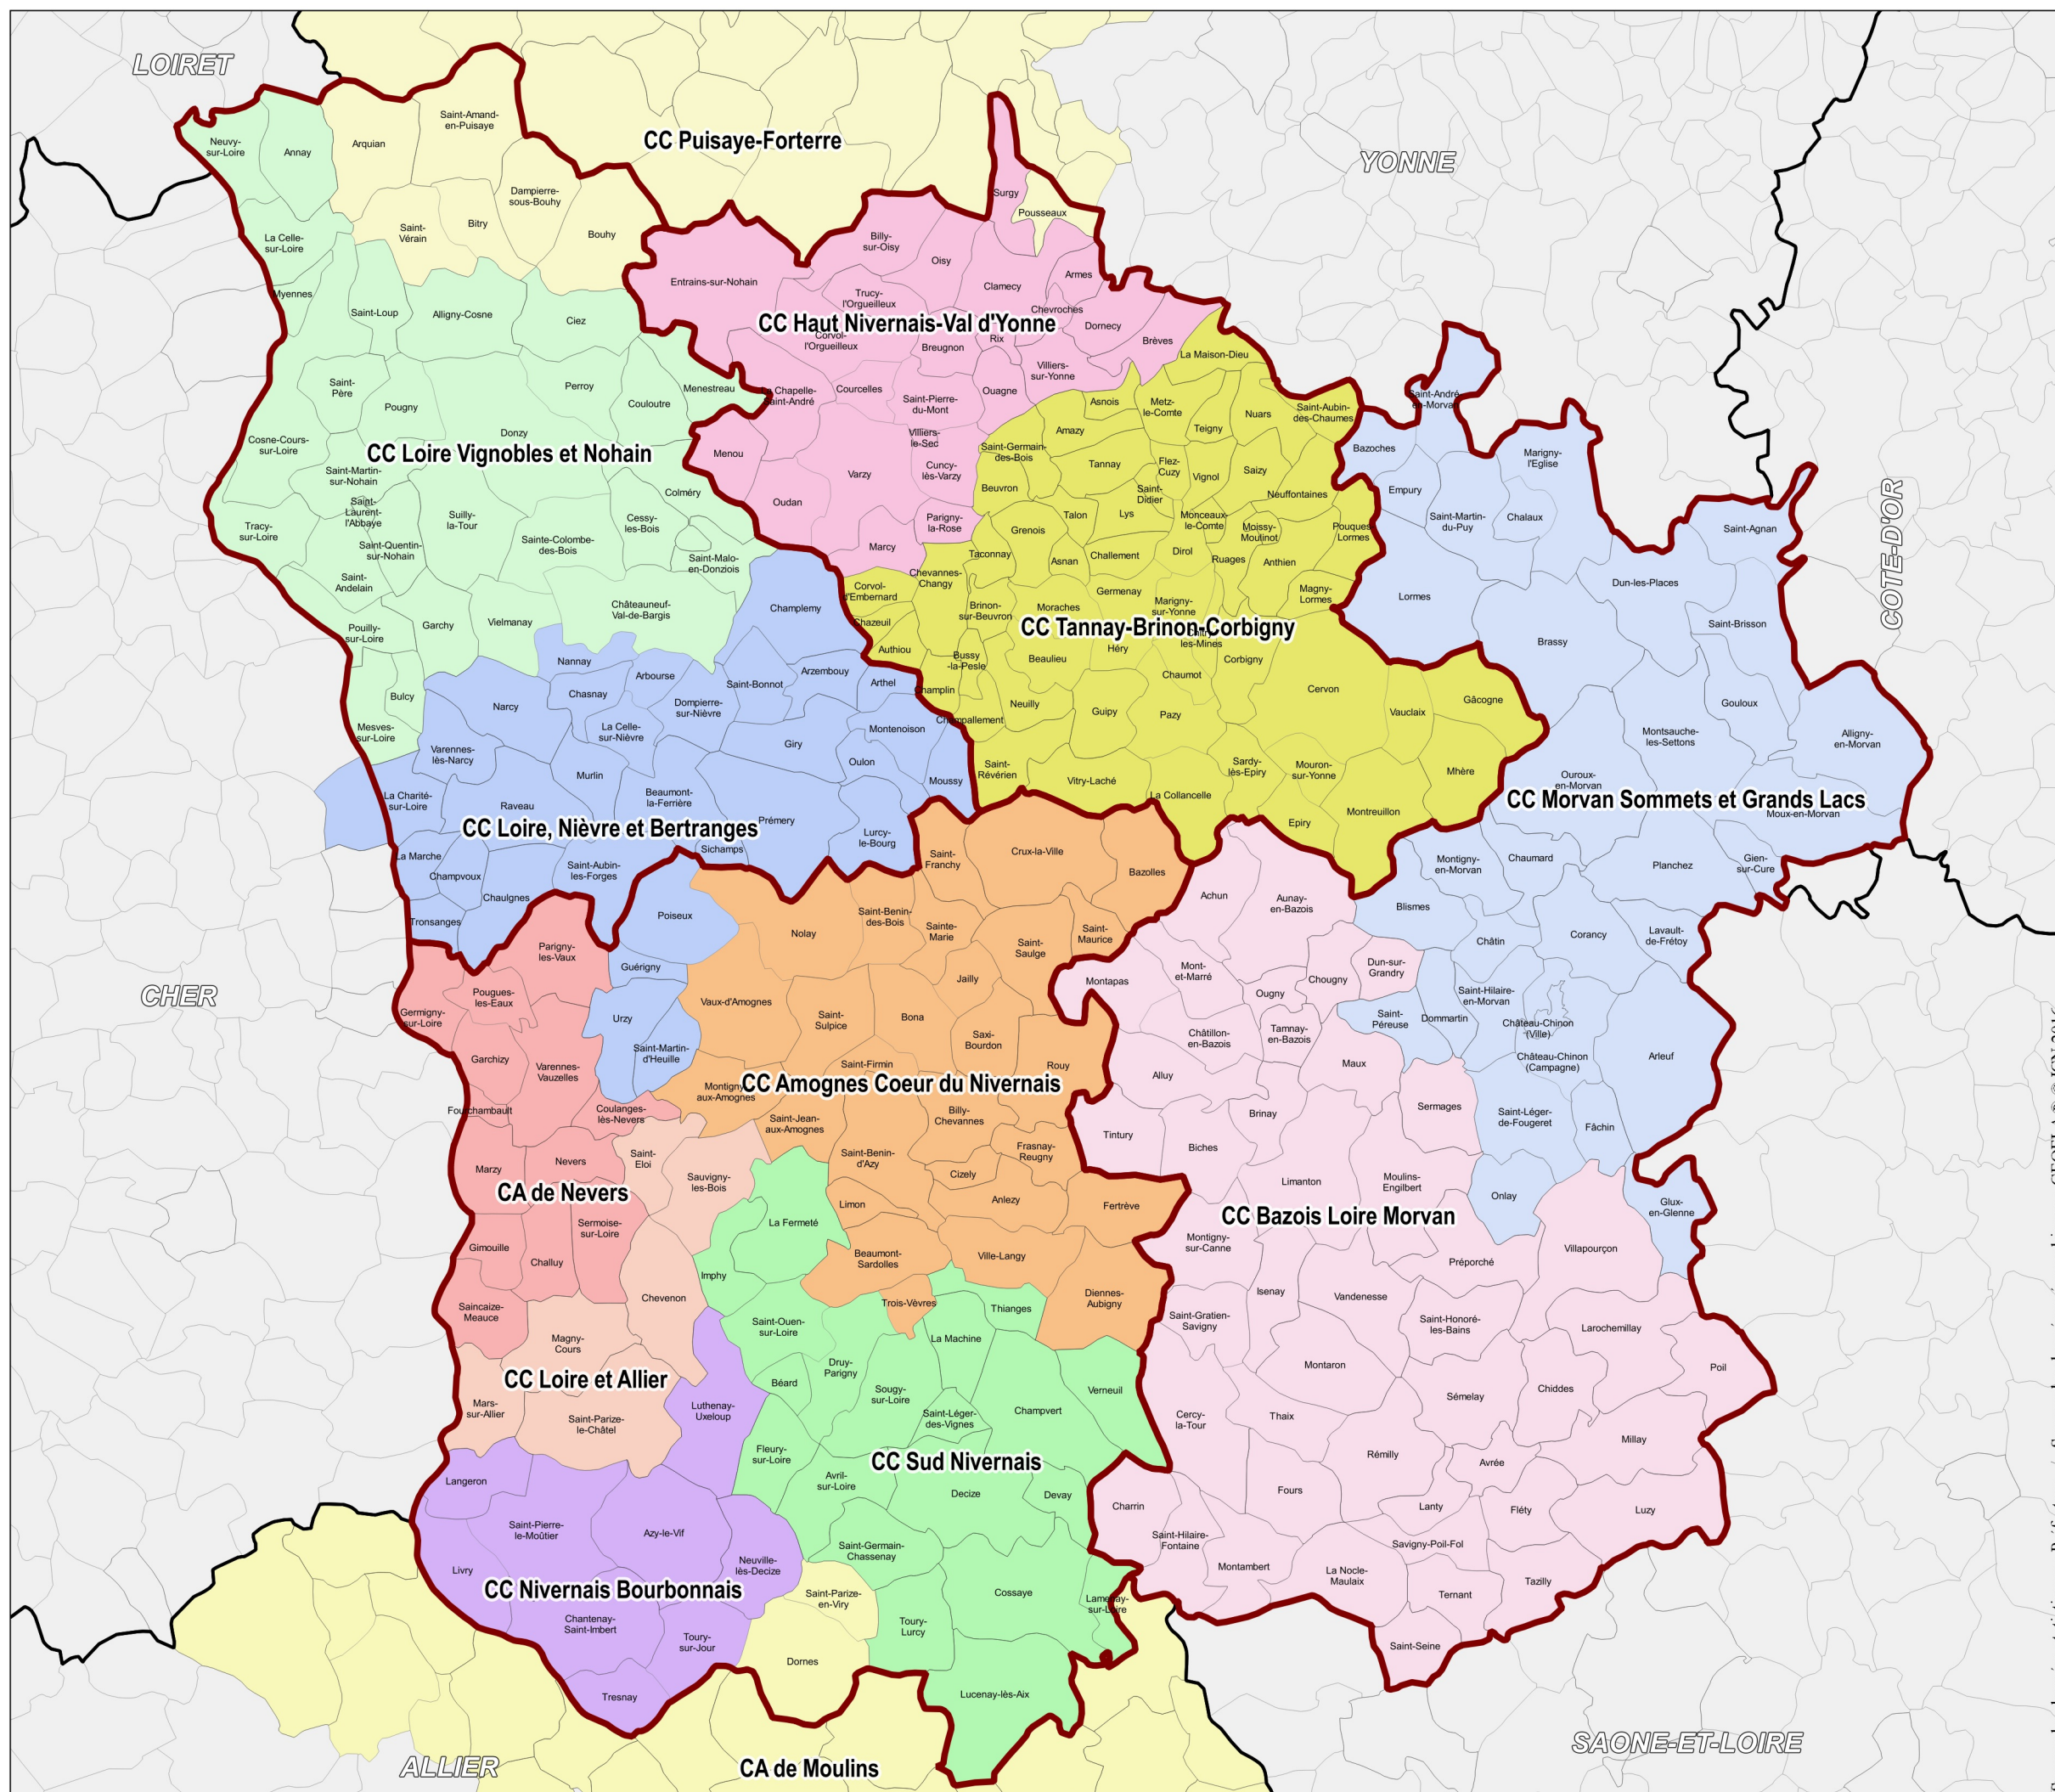

PRÉFET DE LA NIÈVRE

Les Etablissements Publics de Coopération Intercommunale à fiscalité propre au 1er janvier 2017

Département de la Nièvre

 Limite d'arrondissement

Source des données statistiques : Préfecture / Source des données géographiques : GEOFLA © IGN 2016