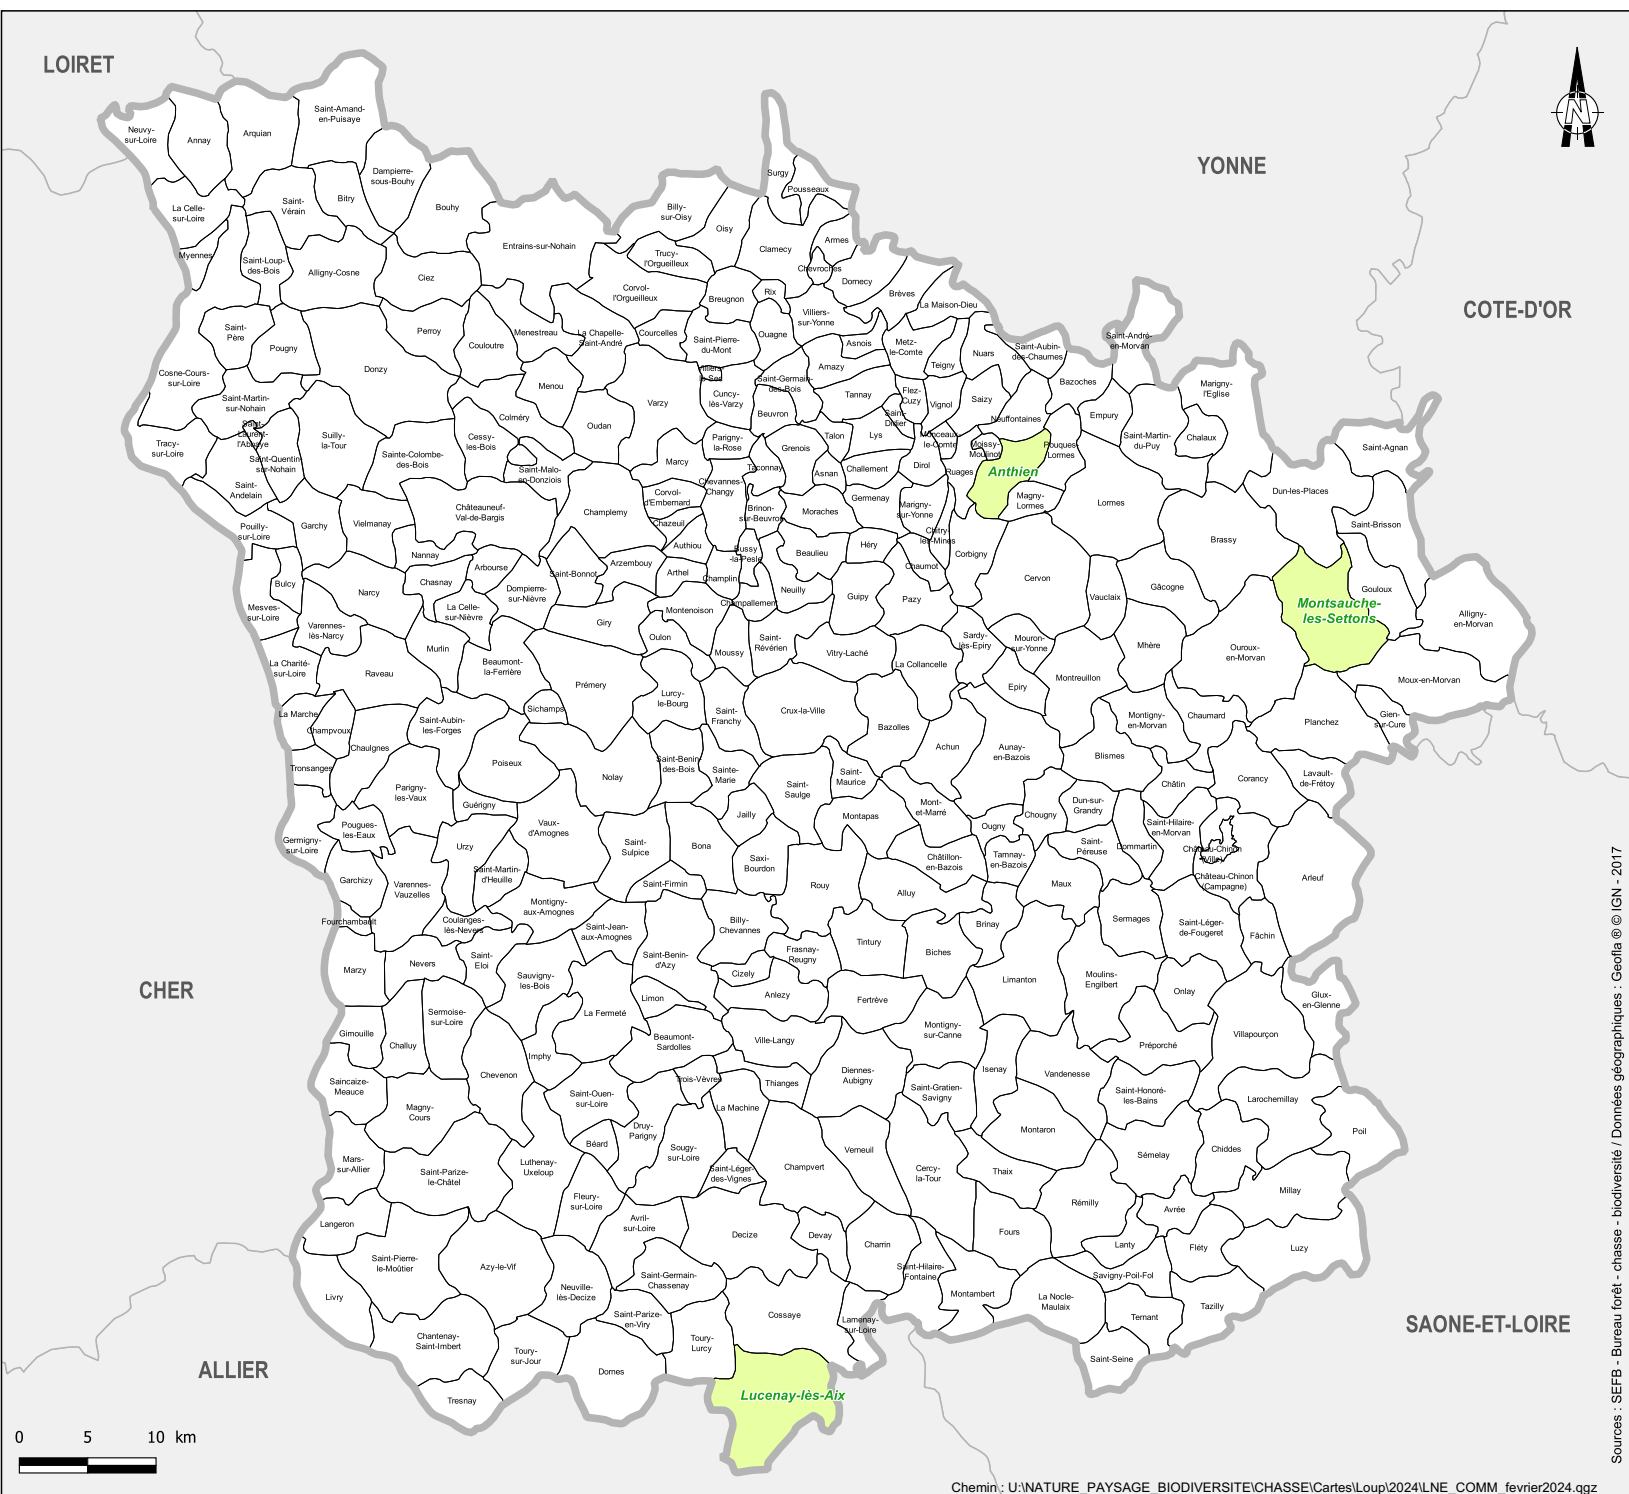

LOIRET

YONNE

COTE-D'OR

CHER

ALLIER

SAONE-ET-LOIRE

**PRÉFET
DE LA NIÈVRE**

*Liberté
Égalité
Fraternité*

Localisation des attaques sur troupeaux domestiques

responsabilité du loup non écartée

année 2021

 commune concernée

Sources : SEFB - Bureau forêt - chasse - biodiversité / Données géographiques : Geofila © IGN - 2017