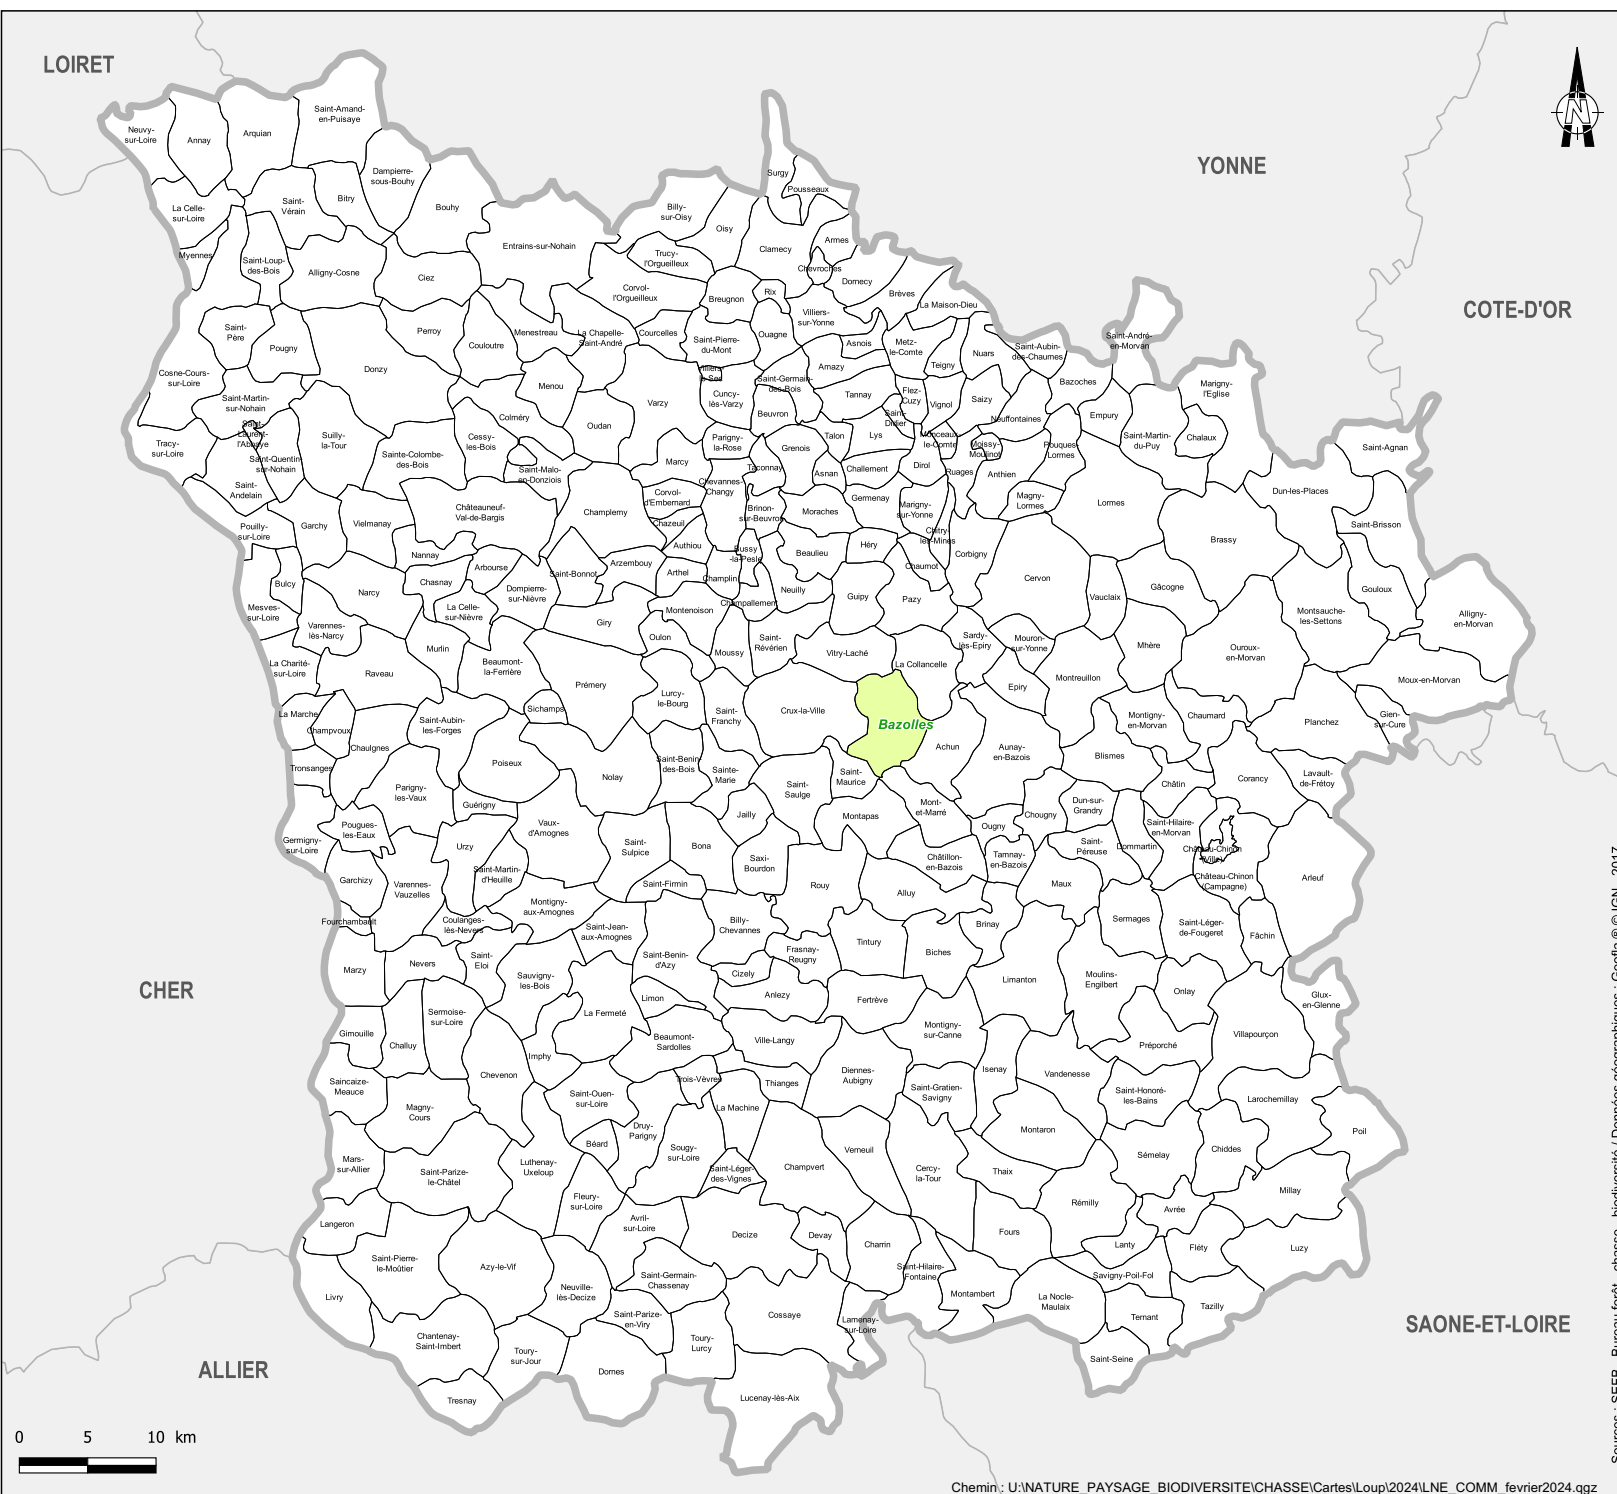

LOIRET

YONNE

COTE-D'OR

CHER

SAONE-ET-LOIRE

ALLIER

**PRÉFET
DE LA NIÈVRE**

*Liberté
Égalité
Fraternité*

Localisation des attaques sur troupeaux domestiques

responsabilité du loup non écartée

situation février 2024

 commune concernée

Sources : SEFB - Bureau forêt - chasse - biodiversité / Données géographiques : Geofila © IGN - 2017