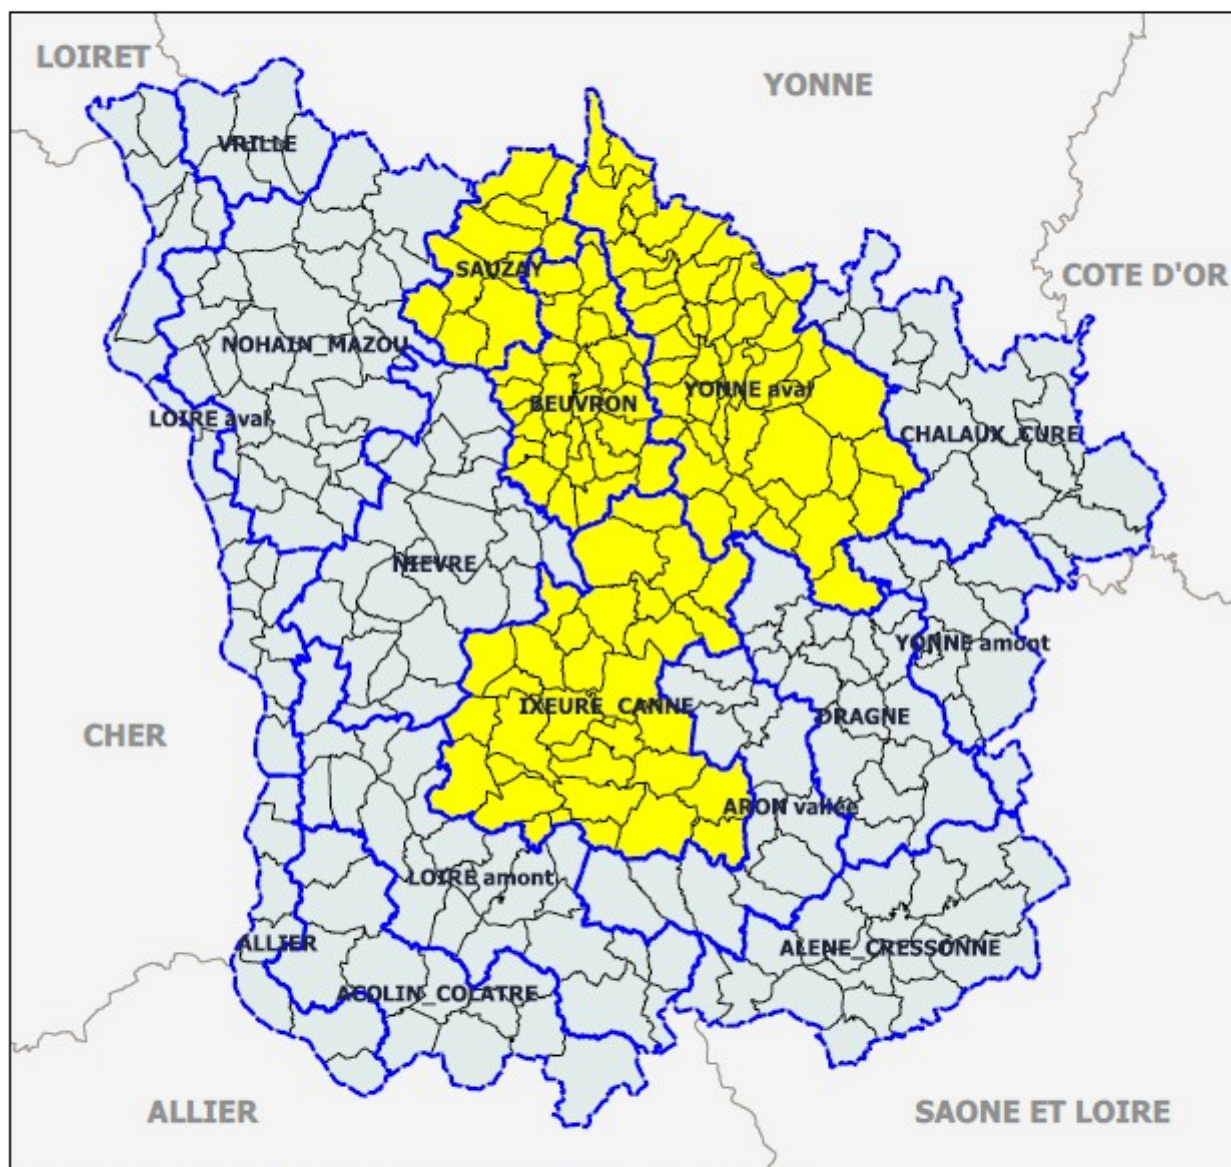

Source : bulletin hydrologique DREAL BFC du 05/06/2023

Source des données statistiques : DDT 58 / SEFB / Source des données géographiques : AdminExpress © IGN

Niveaux de restriction :

 Pas de vigilance
  Vigilance
  Alerte
  Alerte renforcée
  Crise