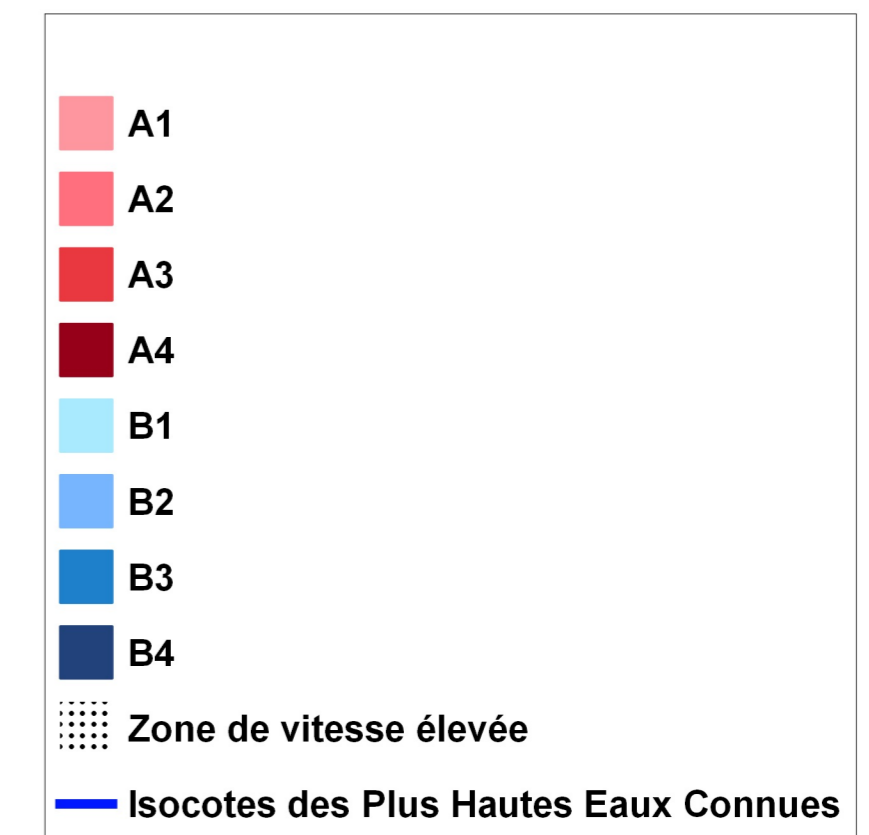

# Plan de Prévention du Risque d'inondation (PPRI) de la Loire val de Léré-Bannay - La Celle-sur-Loire

## Commune de Cosne-Cours-sur-Loire - Planche Nord Carte du zonage réglementaire

Approuvé par arrêté préfectoral en date du 17 janvier 2020

Direction départementale des territoires - Service Loire Sécurité Risques