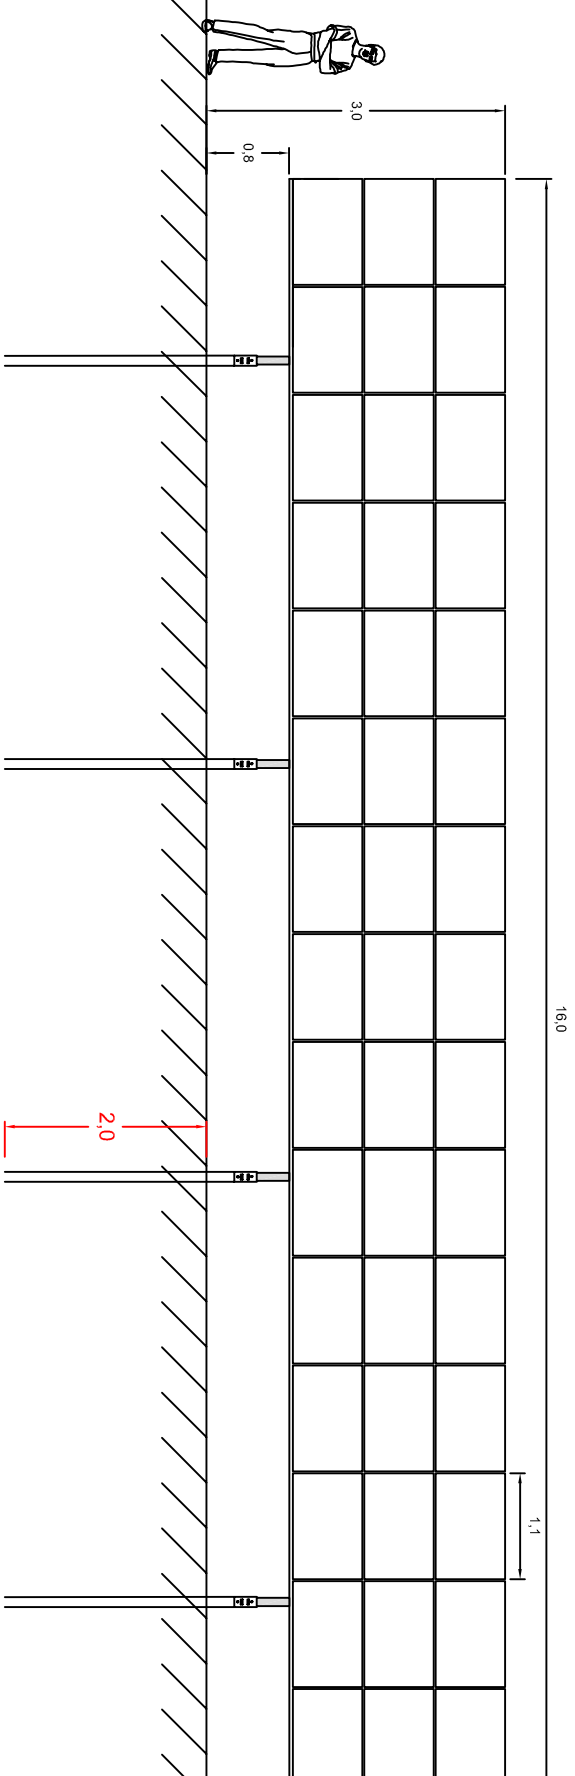

Vue de profil

Vue avant

Vue arrière

Projet photovoltaïque

SARL CPV SUN 40
47 rue JA SCHUMPFER
34470 Perols

PC5-3a
Façades et toitures
Structure support et modules
photovoltaïque

Référence	Les champs des Froids
Commune	TRACY SUR LOIRE
Section	E
Parcelle(s)	1360,576,1169,1408

Informations

Frédérique LONCHAMPT
EURP d'ARCHITECTURE
2, Place Saligny
39000 GRENABLE
Tél: 04 76 82 4490
Fax: 09 67 83 54 90

Echelle	1:75
Format d'impression	A3
Unité des mesures	Mètres

Date	Nom
05/03/2019	NCH
10/03/2019	AFI