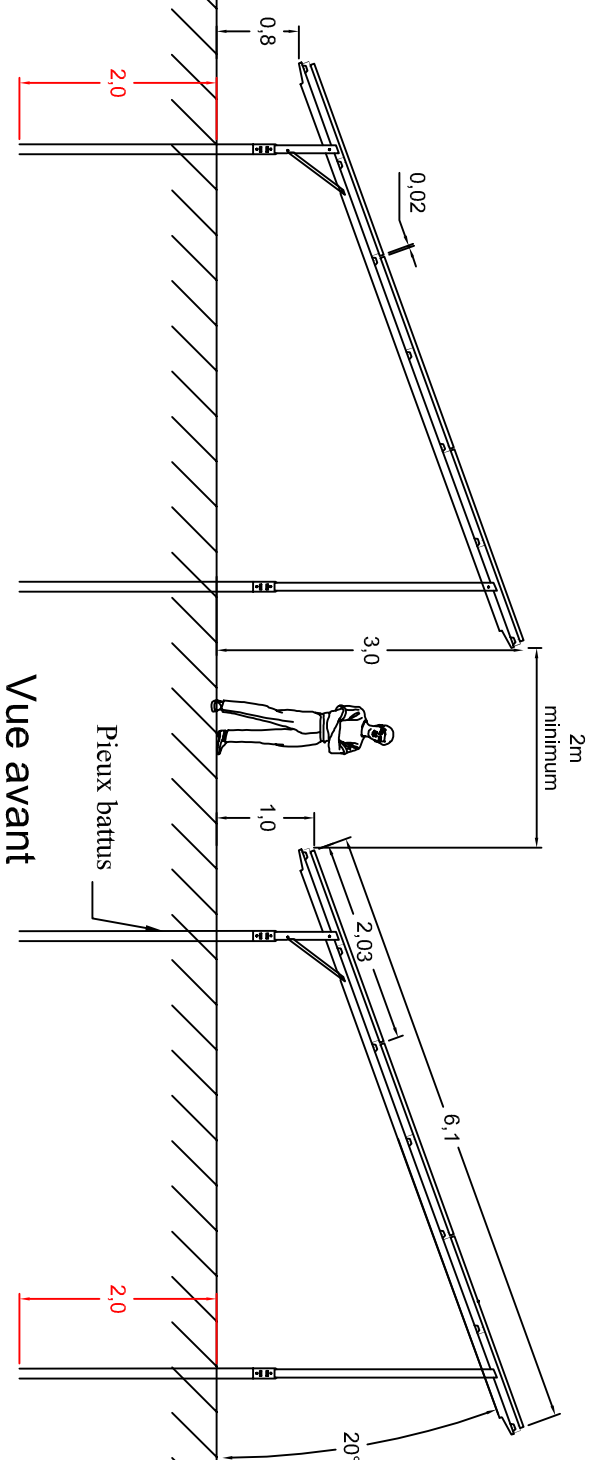

Vue de profil

Vue avant

Vue arrière

Projet photovoltaïque

SARL CPV SUN 40
47 rue JA SCHUMPFER
34470 Perols

PC5-3a
Façades et toitures
Structure support et modules
photovoltaïque

Référence	Les champs des Froids
Commune	TRACY SUR LOIRE
Section	E
Parcelle(s)	1360,576,1169,1408

Informations

Frédérique LONCHAMPT
EURP d'ARCHITECTURE
2, Place Saligny
39000 GRENABLE
Tél: 04 76 82 4490
Fax: 09 67 83 54 90

Echelle	1:75
Format d'impression	A3
Unité des mesures	Mètres

Date	Nom
05/03/2019	NCH
10/03/2019	AFI