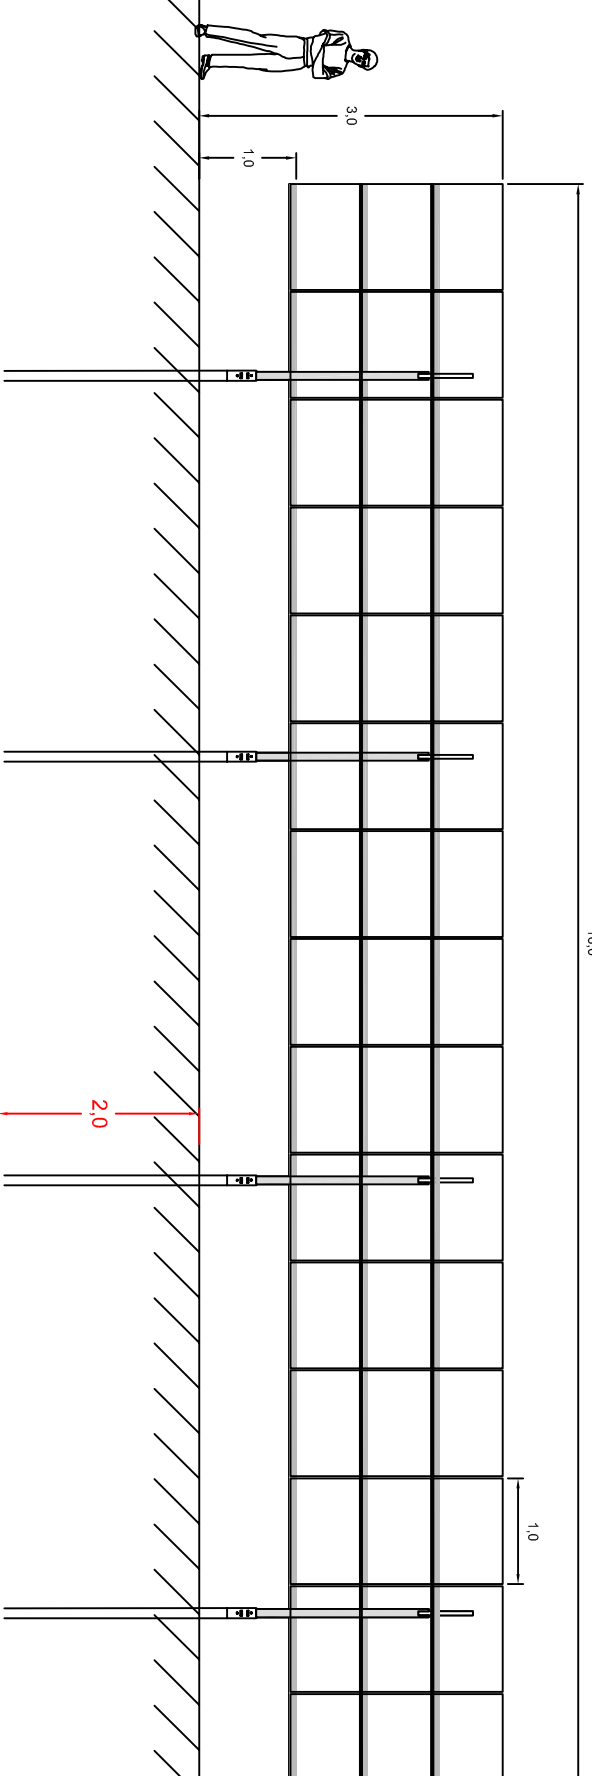

Vue de profil

Vue avant

Vue arrière

Projet photovoltaïque

SARL CPV SUN 40
47 rue JA SCHUMPFER
34470 Perols

PC5-3a
Façades et toitures
Structure support et modules
photovoltaïque

Référence	Les champs des Froids
Commune	TRACY SUR LOIRE
Section	E
Parcelle(s)	1360,576,1169,1408

Informations

Frédérique LONCHAMPT
EURP d'ARCHITECTURE
2, Place Saligny
39000 GRENABLE
Tél: 04 76 82 4490
Fax: 09 67 83 54 90

Echelle	1:75
Format d'impression	A3
Unité des mesures	Mètres

Date	Nom
05/03/2019	NCH
10/03/2019	AFI