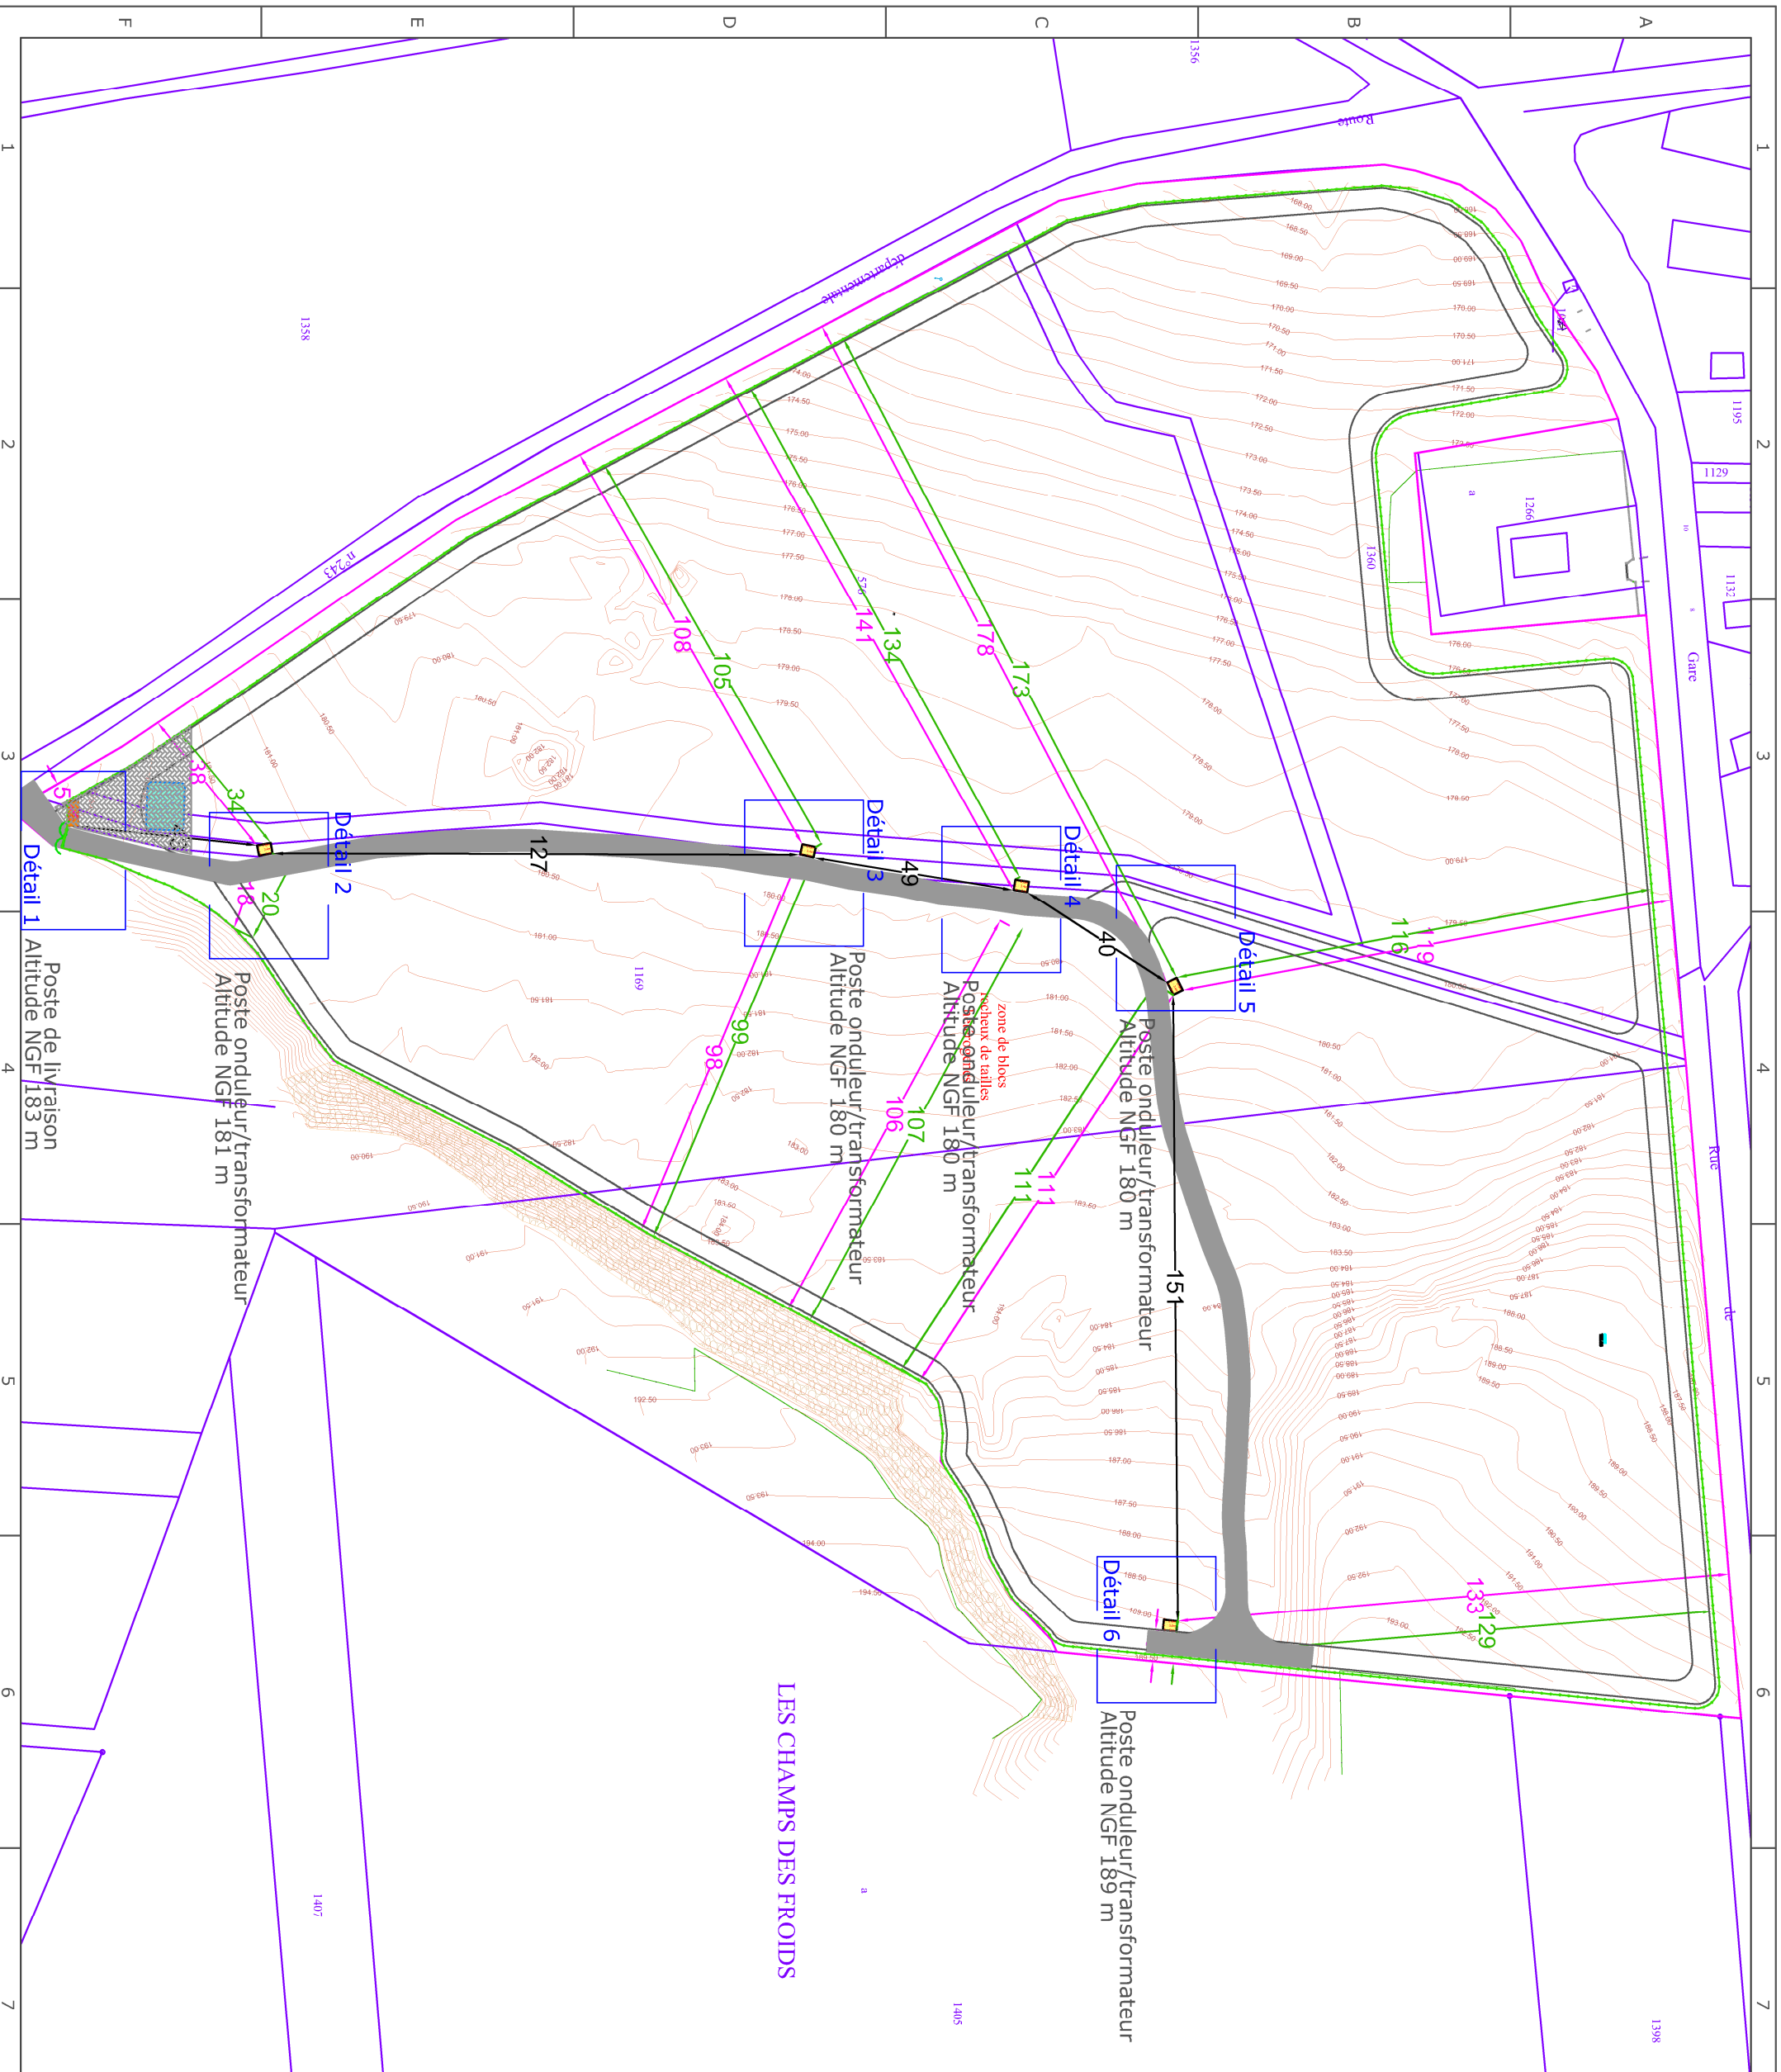

Projet photovoltaïque

SARL CPV SUN 40
47 rue JA SCHUMPETER
34470 Perols

PC2-3a
Plan de masse
Localisation des
constructions

Référence	Les champs des Froids
Commune	TRACY SUR LOIRE
Section	E
Parcelle(s)	1360,576,1169,1408

Informations

Surface clôturée 8.6 ha
Aucun rattachement au réseau n'est prévu

- Unité foncière
- Limites cadastrales
- Clôture
- Poste de livraison
- Poste de transformation
- Eloignement limite de propriété
- Eloignement clôture
- Eloignement entre locaux techniques
- Aire de déchargement
- piste existante à réaménager
- Voirie périphérique

Frédérique LONCHAMP
EUR d'ARCHITECTURE
30000 Saint-Jean-de-Braye
Tél 03 76 12 44 90
Fax 03 67 83 54 90

Echelle 1:1500
Format d'impression A3
Unité des mesures Mètres

Date	Nom
15/04/2019	NCH
17/04/2019	AFI

A B C D E F
1 2 3 4 5 6 7 8