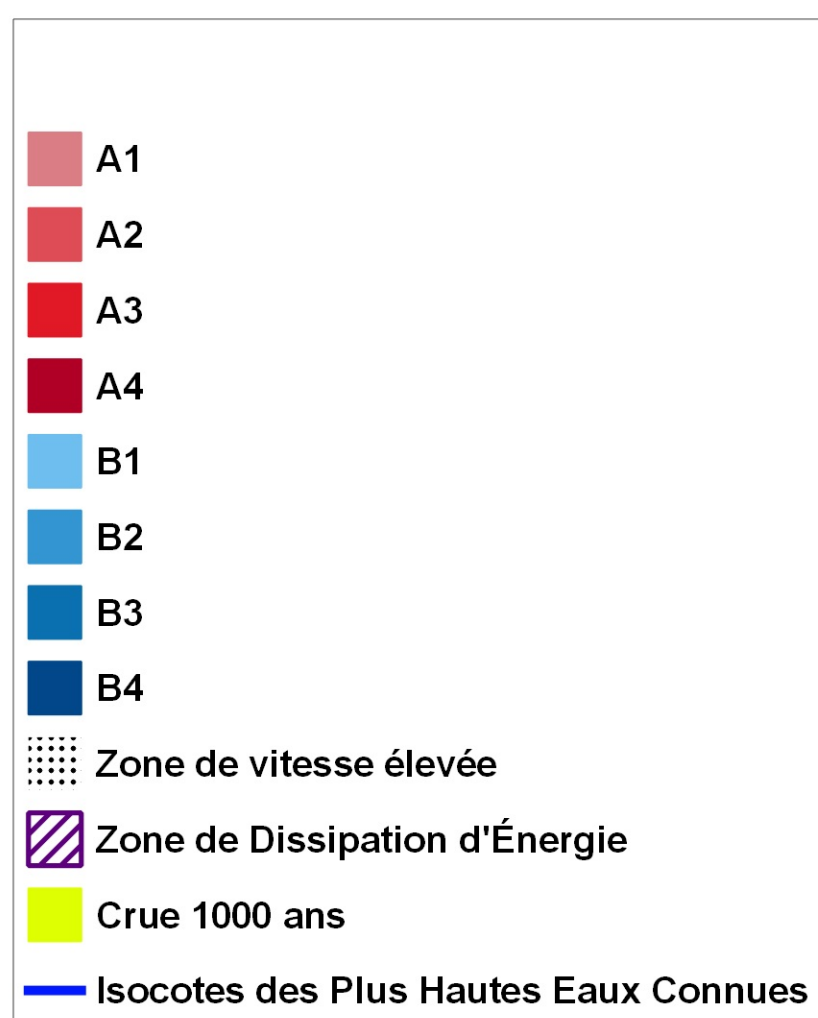

Plan de Prévention du Risque d'inondation (PPRI) de la Loire val de Nevers

Commune de Nevers - Planche Ouest Carte du zonage réglementaire

Direction départementale des territoires - Service Loire Sécurité Risques

Echelle : 1/5000° - Février 2019