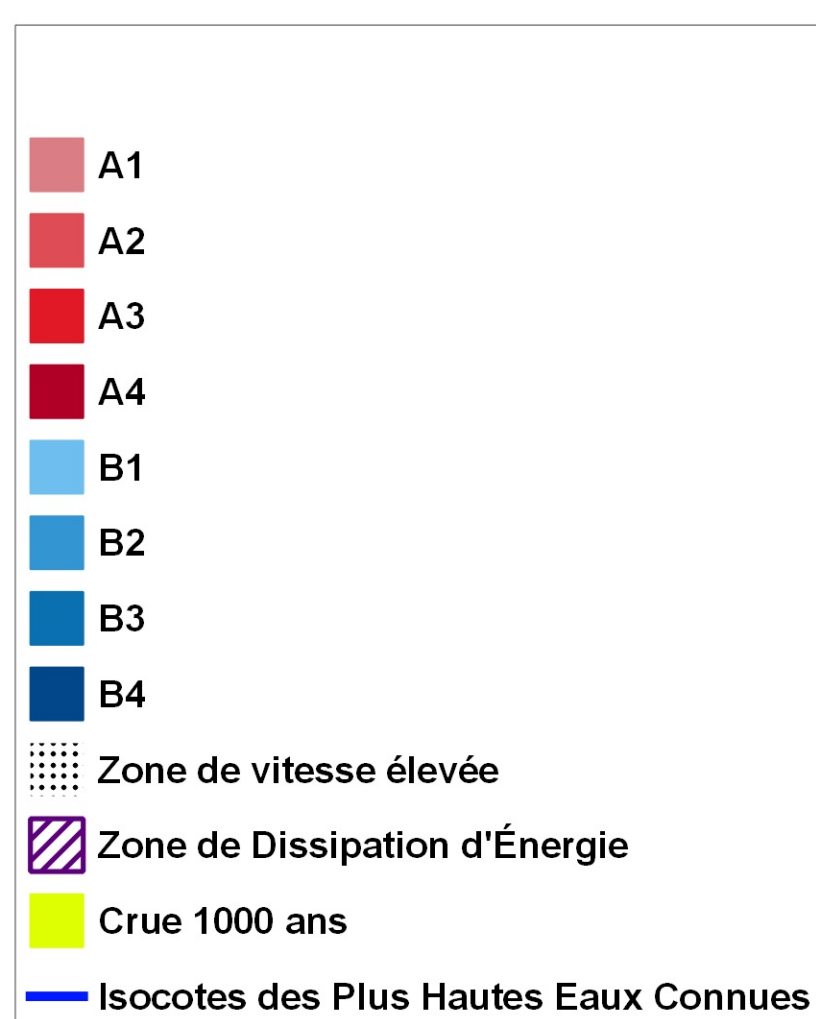

Plan de Prévention du Risque d'inondation (PPRI) de la Loire val de Nevers

Commune de Challuy

Carte du zonage réglementaire

Direction départementale des territoires - Service Loire Sécurité Risques

Echelle : 1/5000° - Février 2019