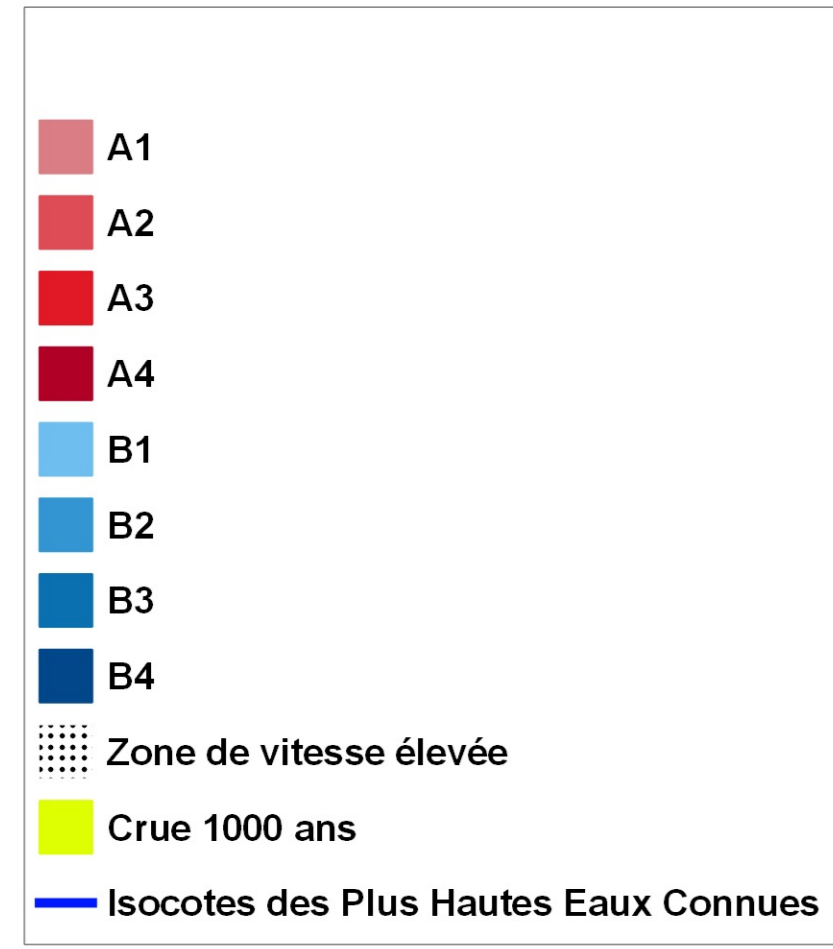

Plan de Prévention du Risque d'inondation (PPRI) de la Loire val du Bec d'Allier - val de Givry

Commune de Gimouille

Carte du zonage réglementaire

Direction départementale des territoires - Service Loire Sécurité Risques
Echelle : 1/5000° - Février 2019