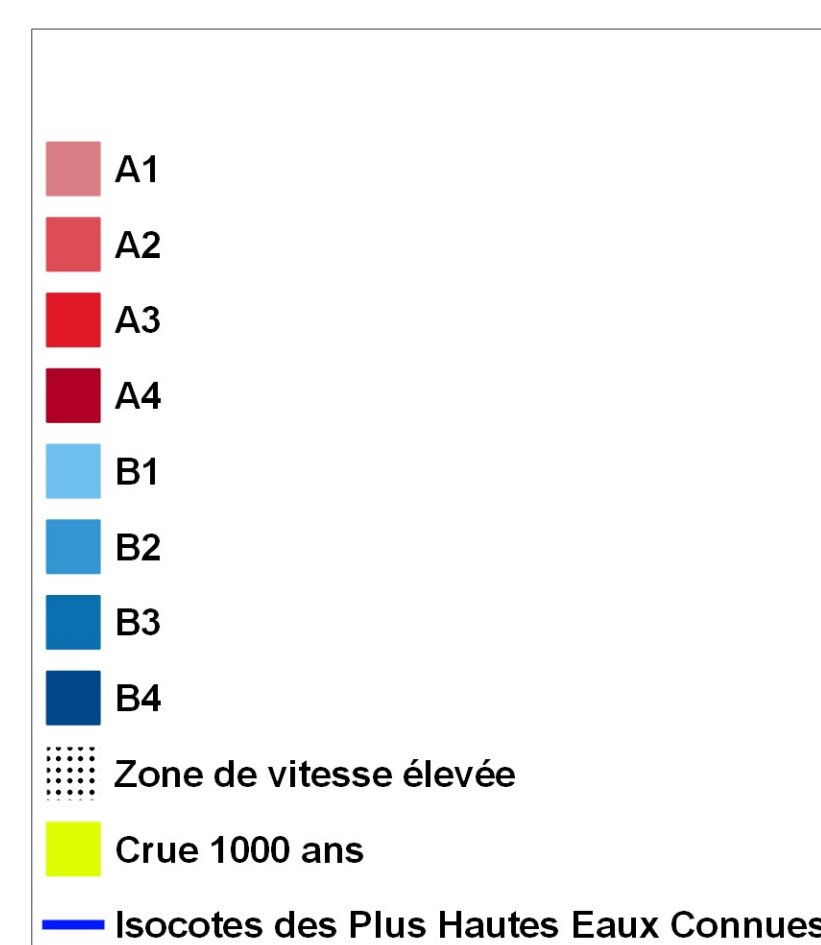

Plan de Prévention du Risque d'inondation (PPRI) de la Loire val du Bec d'Allier - val de Givry

Commune de Garchizy Carte du zonage réglementaire

Direction départementale des territoires - Service Loire Sécurité Risques

Echelle : 1/5000^e - Février 2019