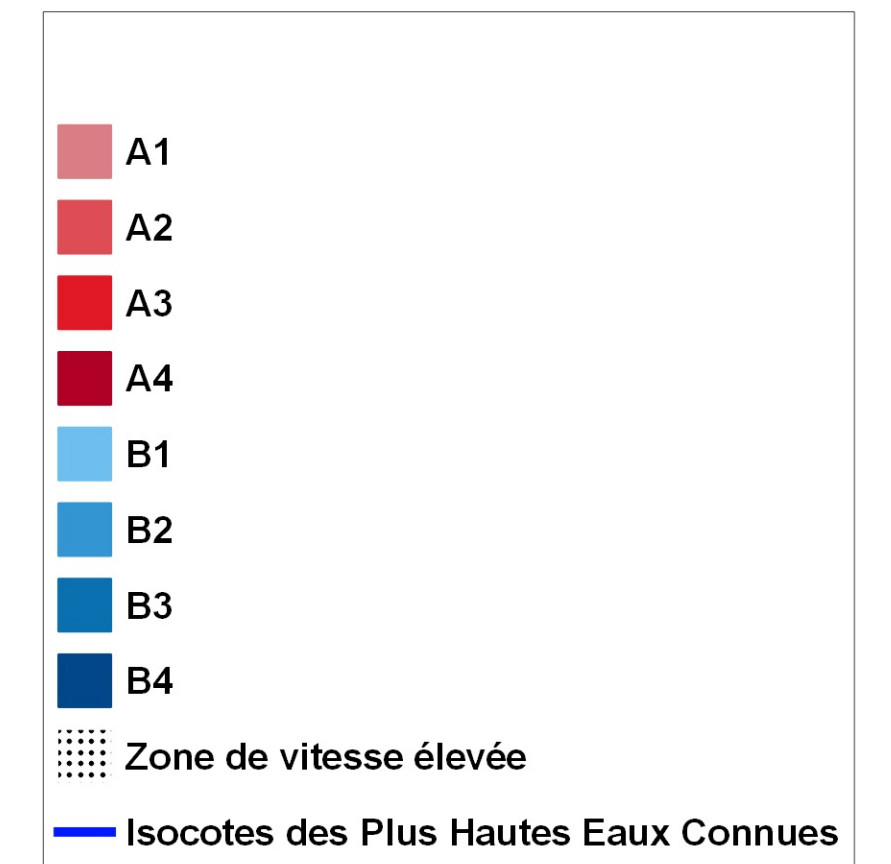

**Plan de Prévention du Risque d'inondation
(PPRI) de la Loire val de Léré-Bannay - La
Celle-sur-Loire**

Commune de La Celle-sur-Loire - Planche Sud

Carte du zonage réglementaire

Direction départementale des territoires - Service Loire Sécurité Risques

Echelle : 1/5000^e - Février 2019