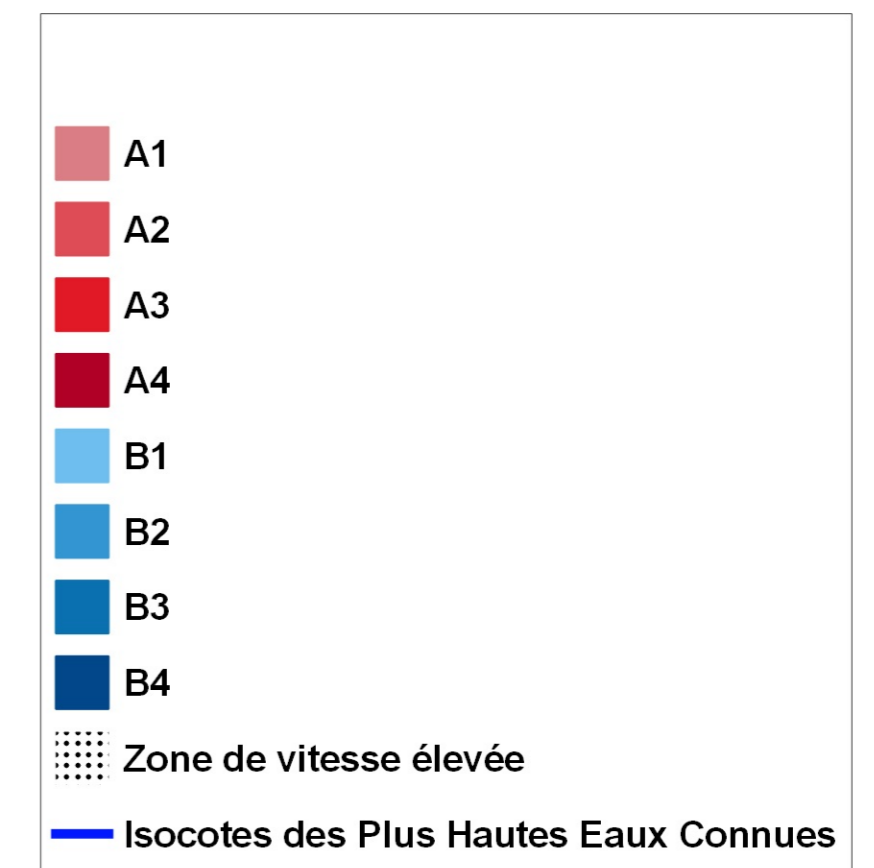

**Plan de Prévention du Risque d'inondation
(PPRI) de la Loire val de Léré-Bannay - La
Celle-sur-Loire**

Commune de La Celle-sur-Loire - Planche Nord

Carte du zonage réglementaire

Direction départementale des territoires - Service Loire Sécurité Risques

Echelle : 1/5000^e - Février 2019