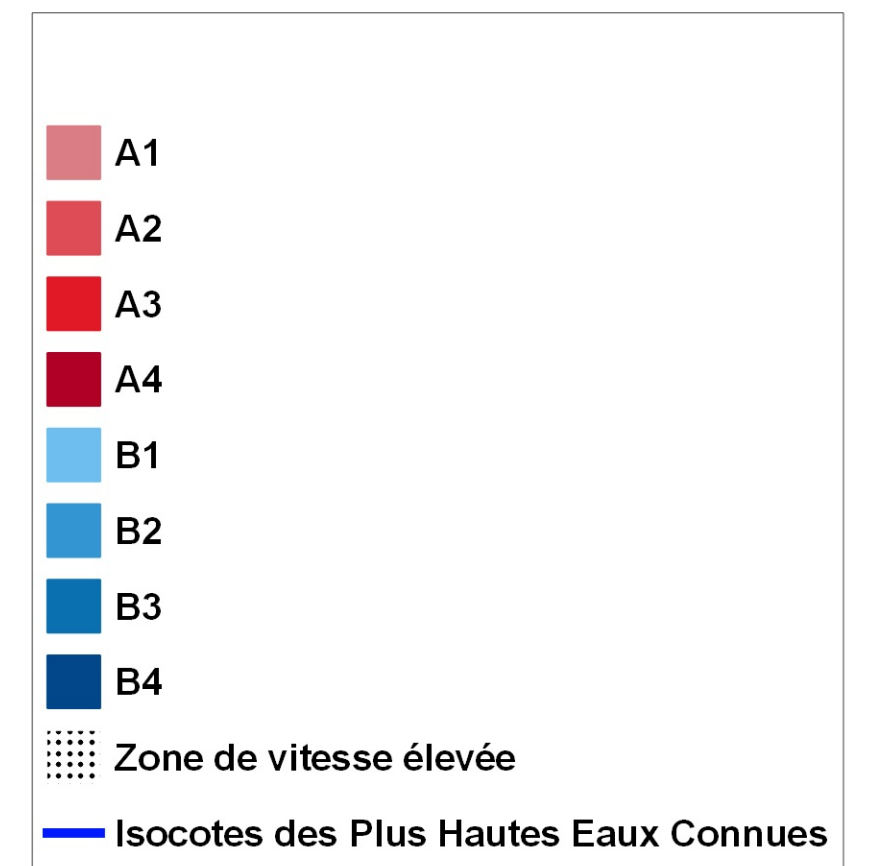

Plan de Prévention du Risque d'inondation (PPRI) de la Loire val de Léré-Bannay - La Celle-sur-Loire

Commune de Cosne-Cours-sur-Loire - Planche Sud

Carte du zonage réglementaire