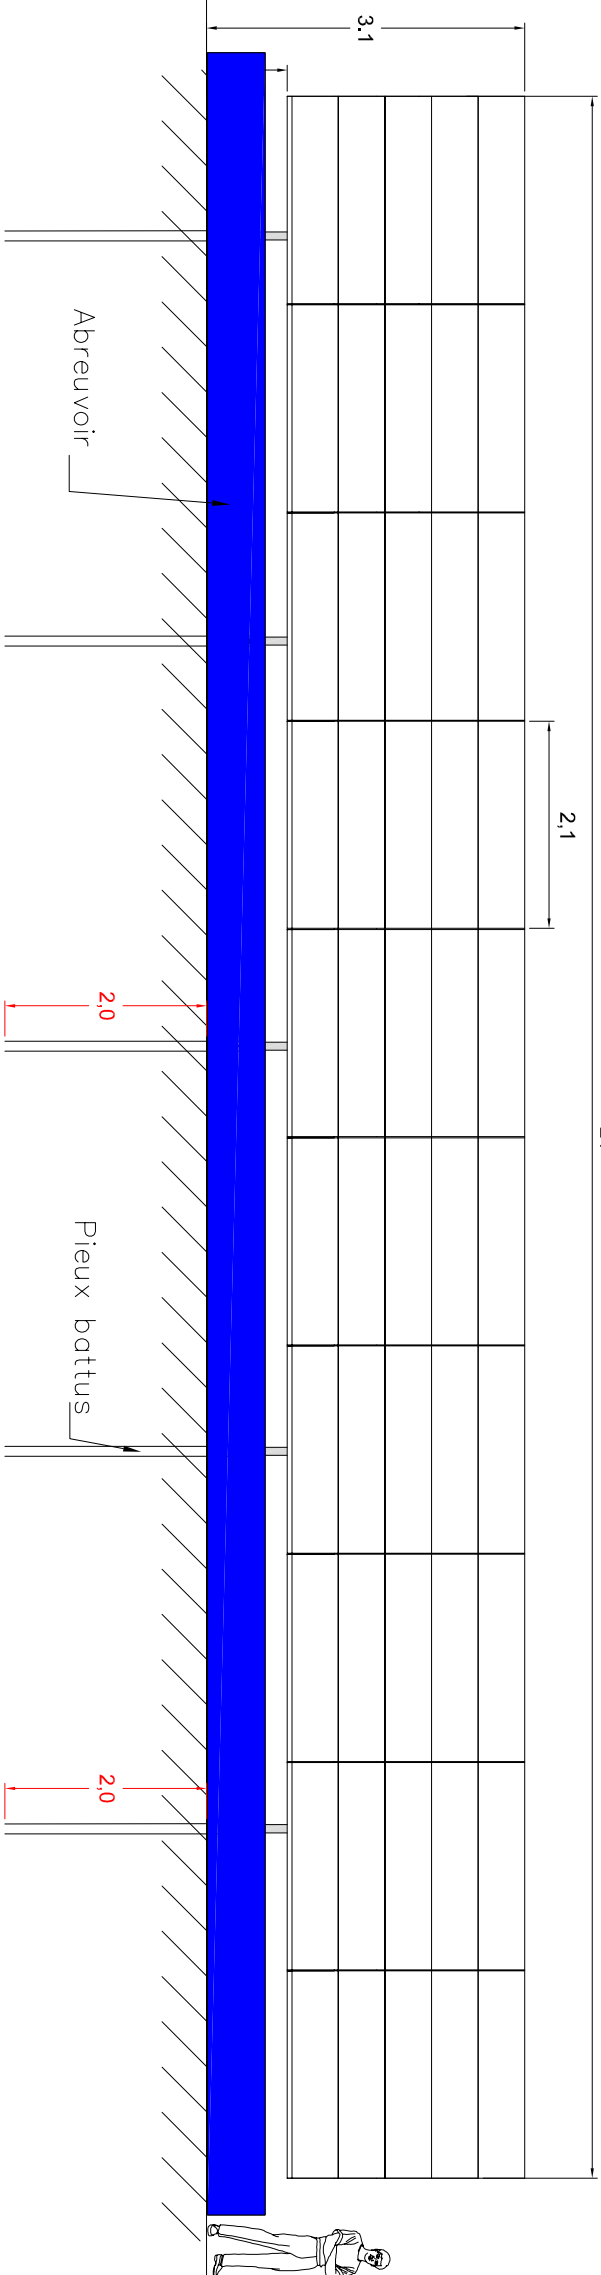

## Informations

Couleur structure acier RAL 9007

Echelle	1:75
Format d'impression	A3
Unité des mesures	Mètres

Date		Nom	
Editeur	02/11/2018	LLE	
Contrôle			
Version			

Frédérique LONCHAMPT  
EURL GARÇONNETZURE  
2, Place Saint-Martin  
75004 Paris  
Tél: 01 47 76 12 44 96  
Fax: 01 47 76 13 44 90

## Vue de profil

## Vue avant

## Vue arrière