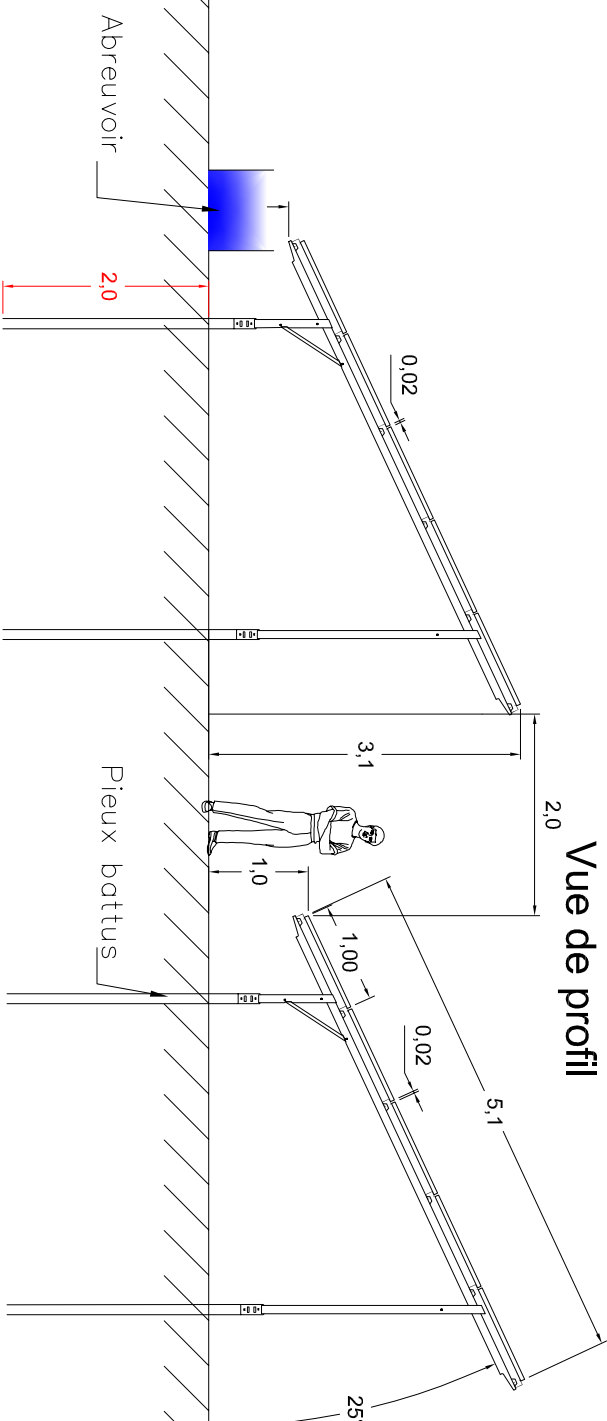

## Informations

Couleur structure acier RAL 9007

Echelle	1:75
Format d'impression	A3
Unité des mesures	Mètres

Date		Nom	
Editeur	02/11/2018	LLE	
Contrôle			
Version			

Frédérique LONCHAMPT  
EURL GARÇONNETZURE  
2, Place Saint-Martin  
75004 Paris  
Tél: 01 47 76 12 44 96  
Fax: 01 47 76 13 44 90

## Vue de profil

## Vue avant

## Vue arrière