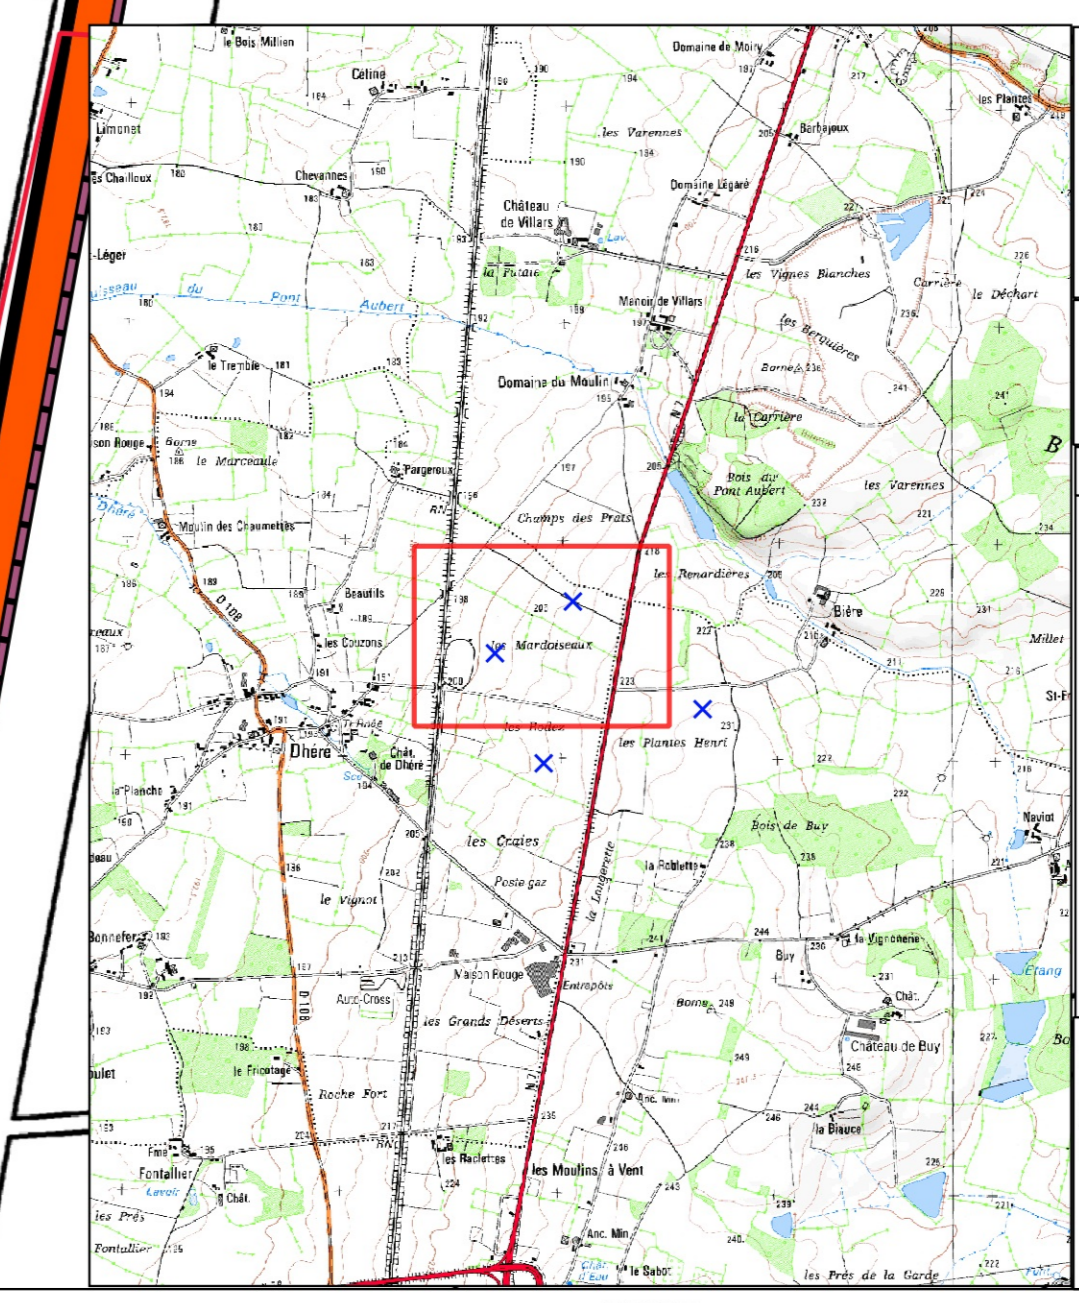

187

188

185

230

190

184

Parc éolien Nordex LV S.A.S
 « Portes du Nivernais »
 Communes de Langeron et Saint-Pierre-le-Moutier

AU-5 Plan d'ensemble
 échelle : 1:1 000
 Plan 1/2

NORDEX **ACCIONA**

Date : 28 juin 2017

Légende

Hormis les zones boisées et les chemins d'exploitation, toutes les parcelles représentées sont à vocation agricole. Aucun réseau enterré n'est présent dans la zone des 35 m autour de l'installation.