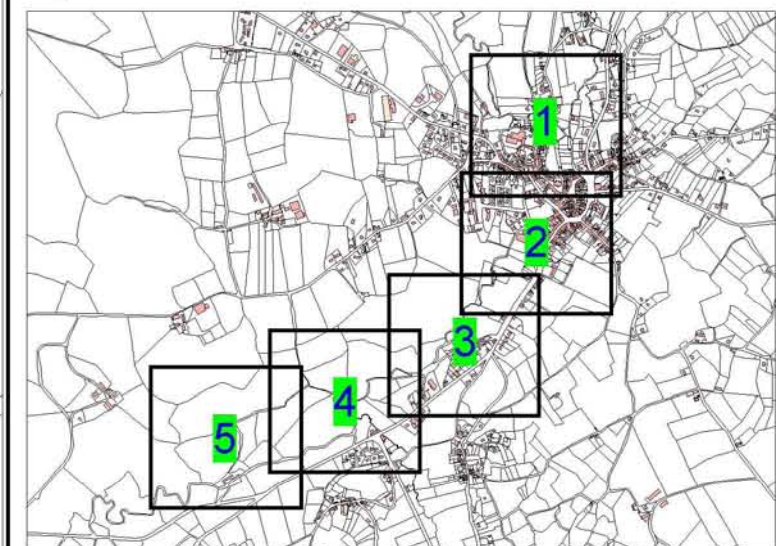

Planche 04/05

**Cartographie de zonage
de la commune de
Moulins Engilbert**

Légende de la carte

Zonage Rouge

Zonage Bleu

Cotes profils

Bâties durs et légers

Cours d'eau

Agencement des cartes

0 40 80 m

Echelle : 1/2000

N

Février 2010