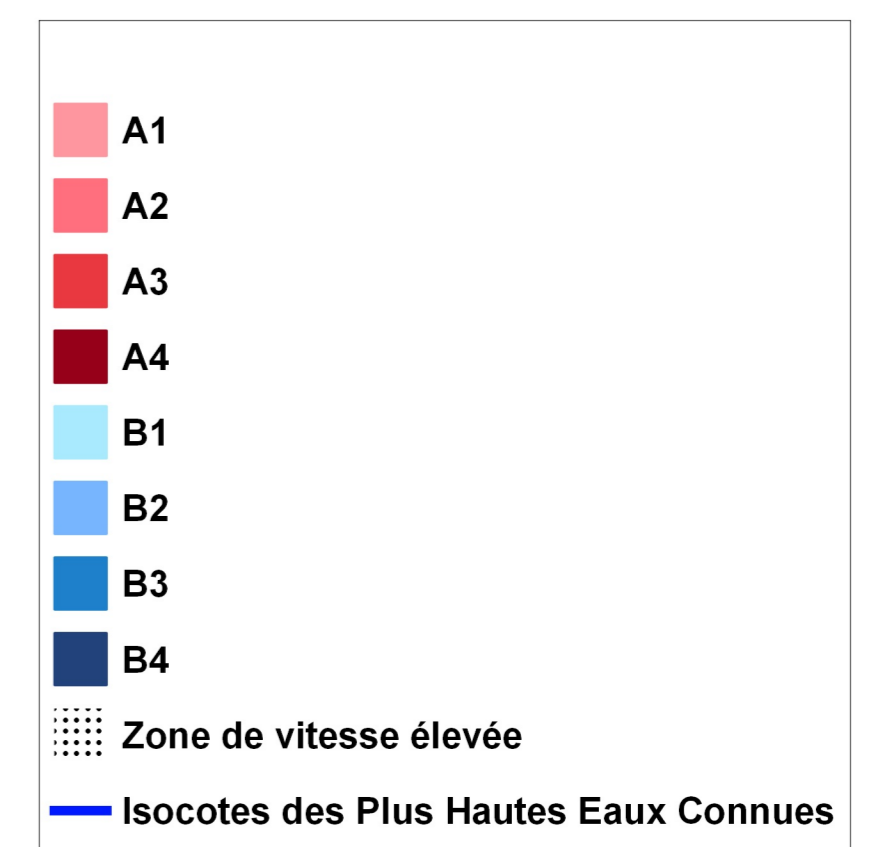

Plan de Prévention du Risque d'inondation (PPRI) de la Loire val de la Charité-sur-Loire

Commune de Tracy-sur-Loire - Planche Nord Carte du zonage réglementaire

Approuvé par arrêté préfectoral en date du 17 janvier 2020

Direction départementale des territoires - Service Loire Sécurité Risques

Echelle : 1/5000^e - Novembre 2019