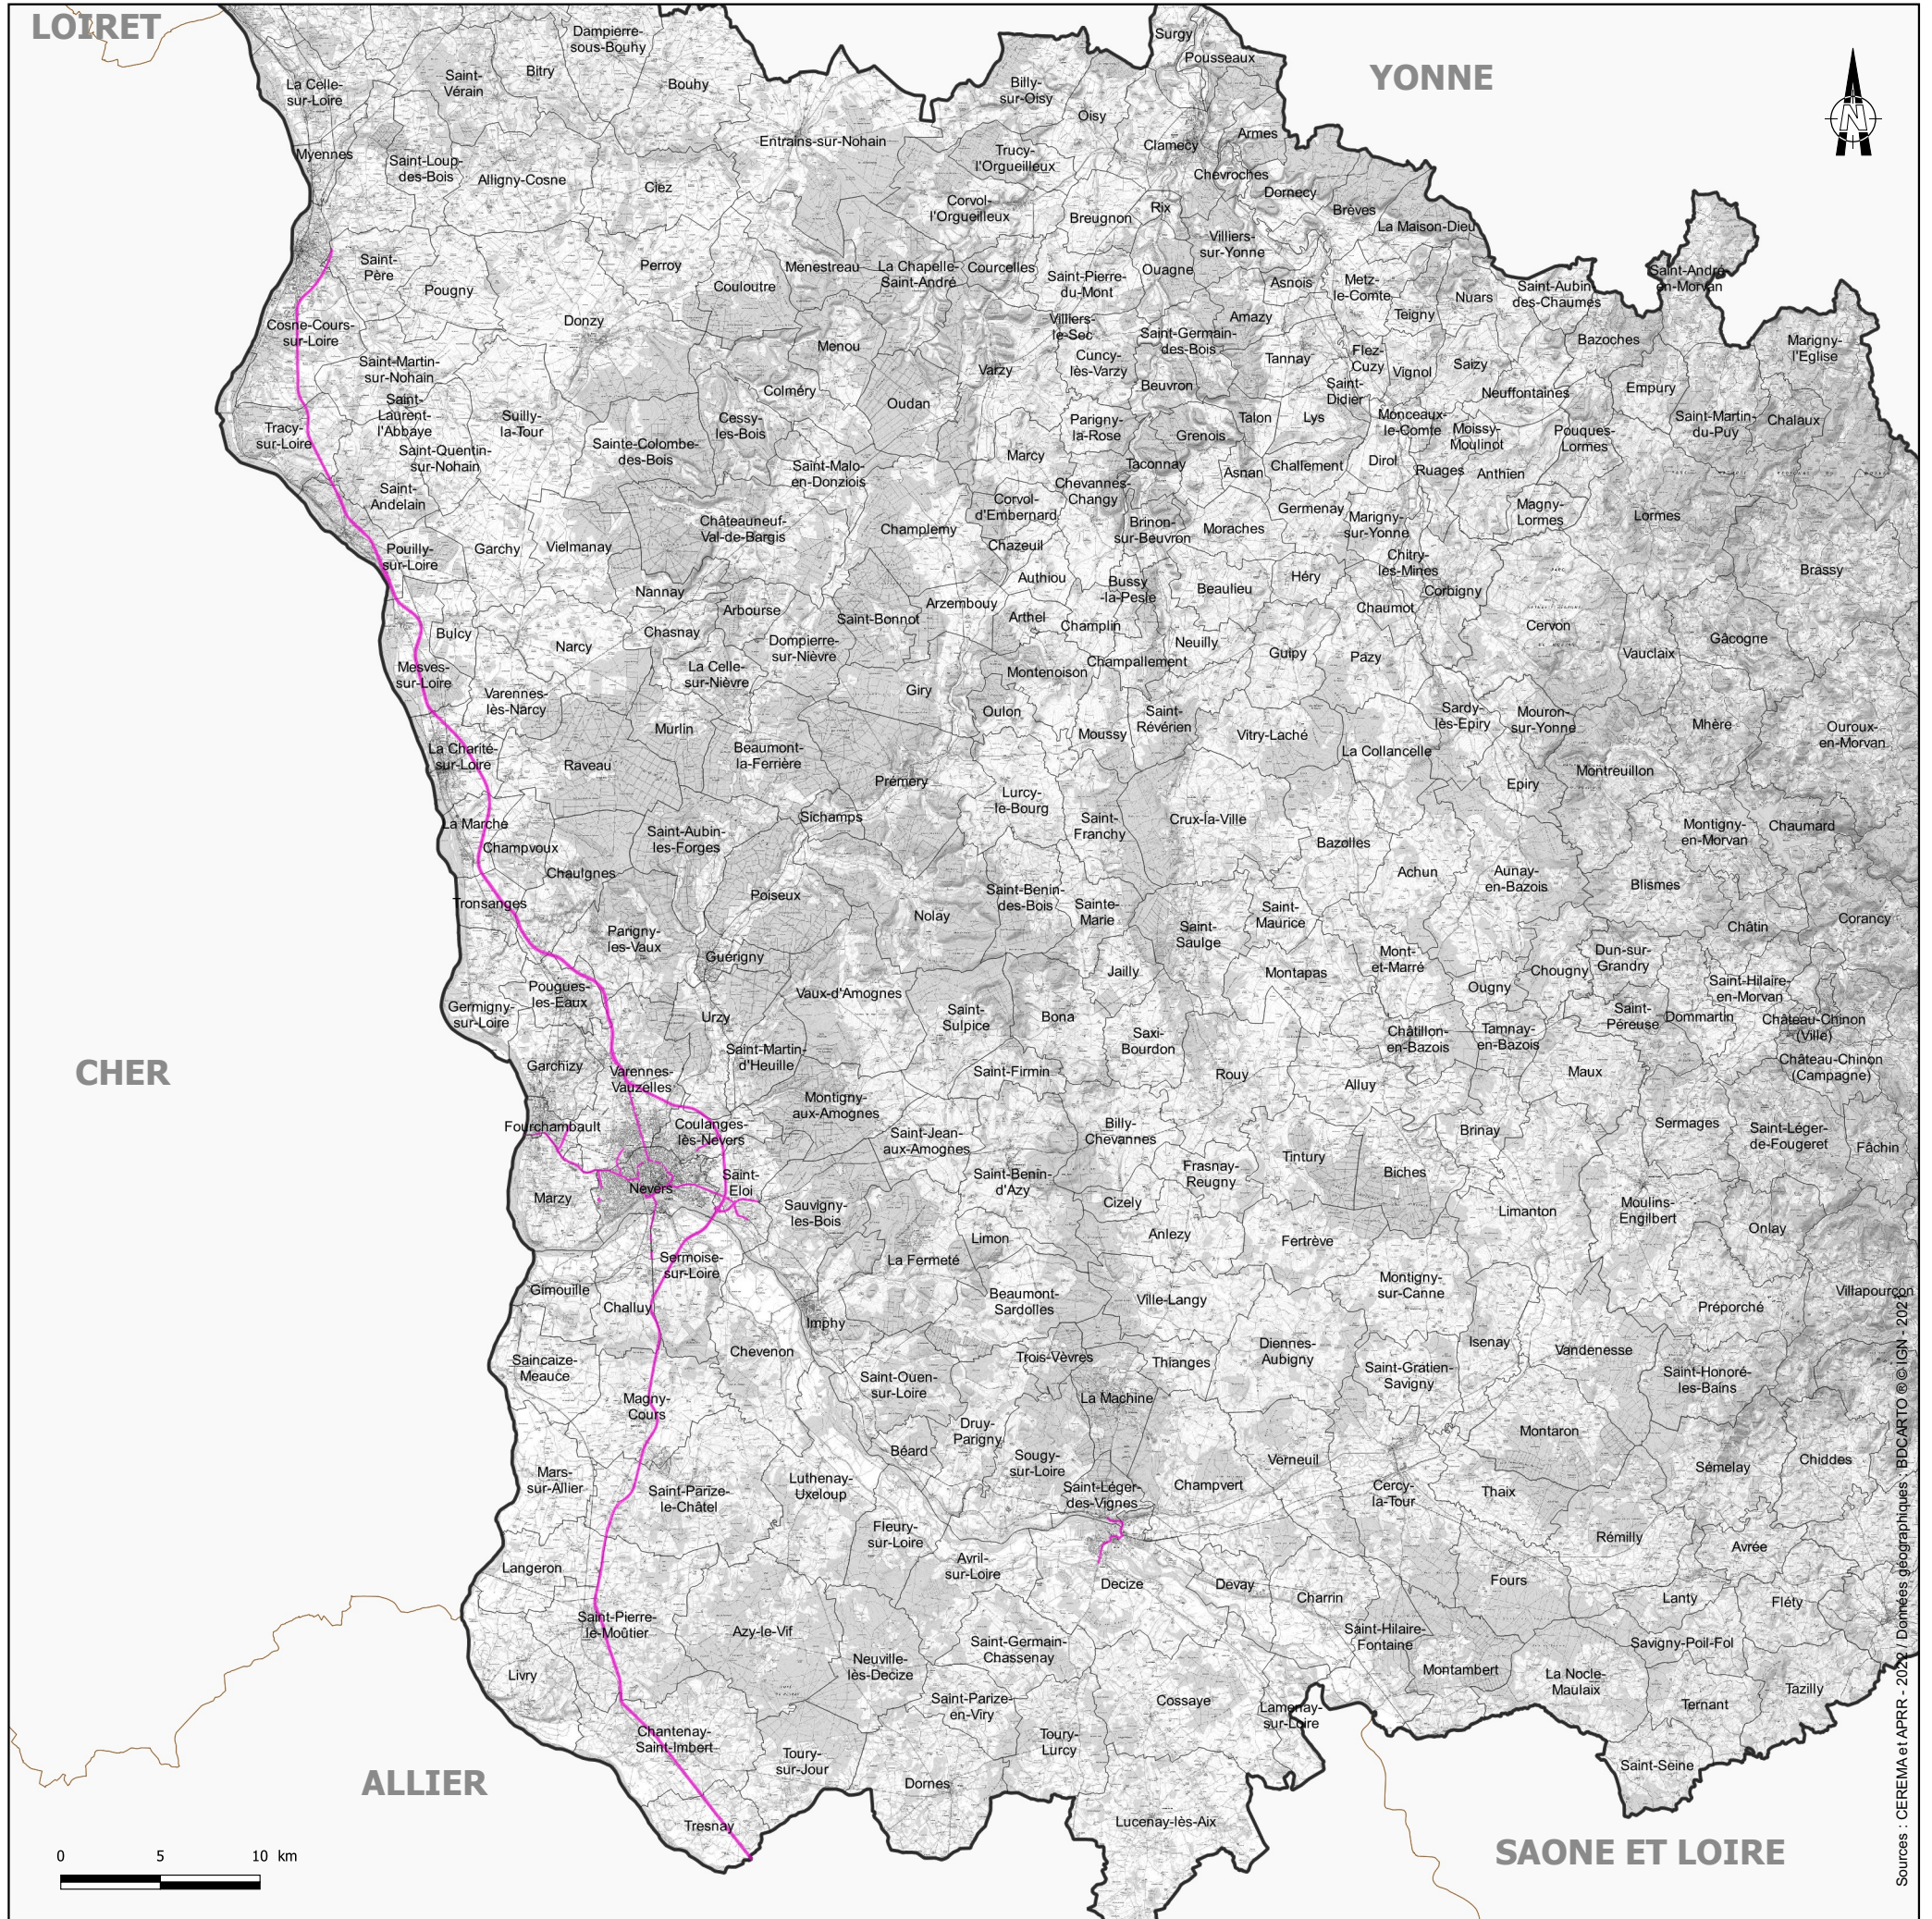

**PRÉFET
DE LA NIÈVRE**

Liberté
Égalité
Fraternité

Carte de bruit stratégique - échelle Nièvre
Réseaux routiers : national non concédé, départemental et communal (Nevers)

Carte de type "C" indicateur Ln

Zones où les valeurs limites dépassent 62 dB(A) la nuit

Carte type "C" - Ln

 supérieur à 62 db(A)