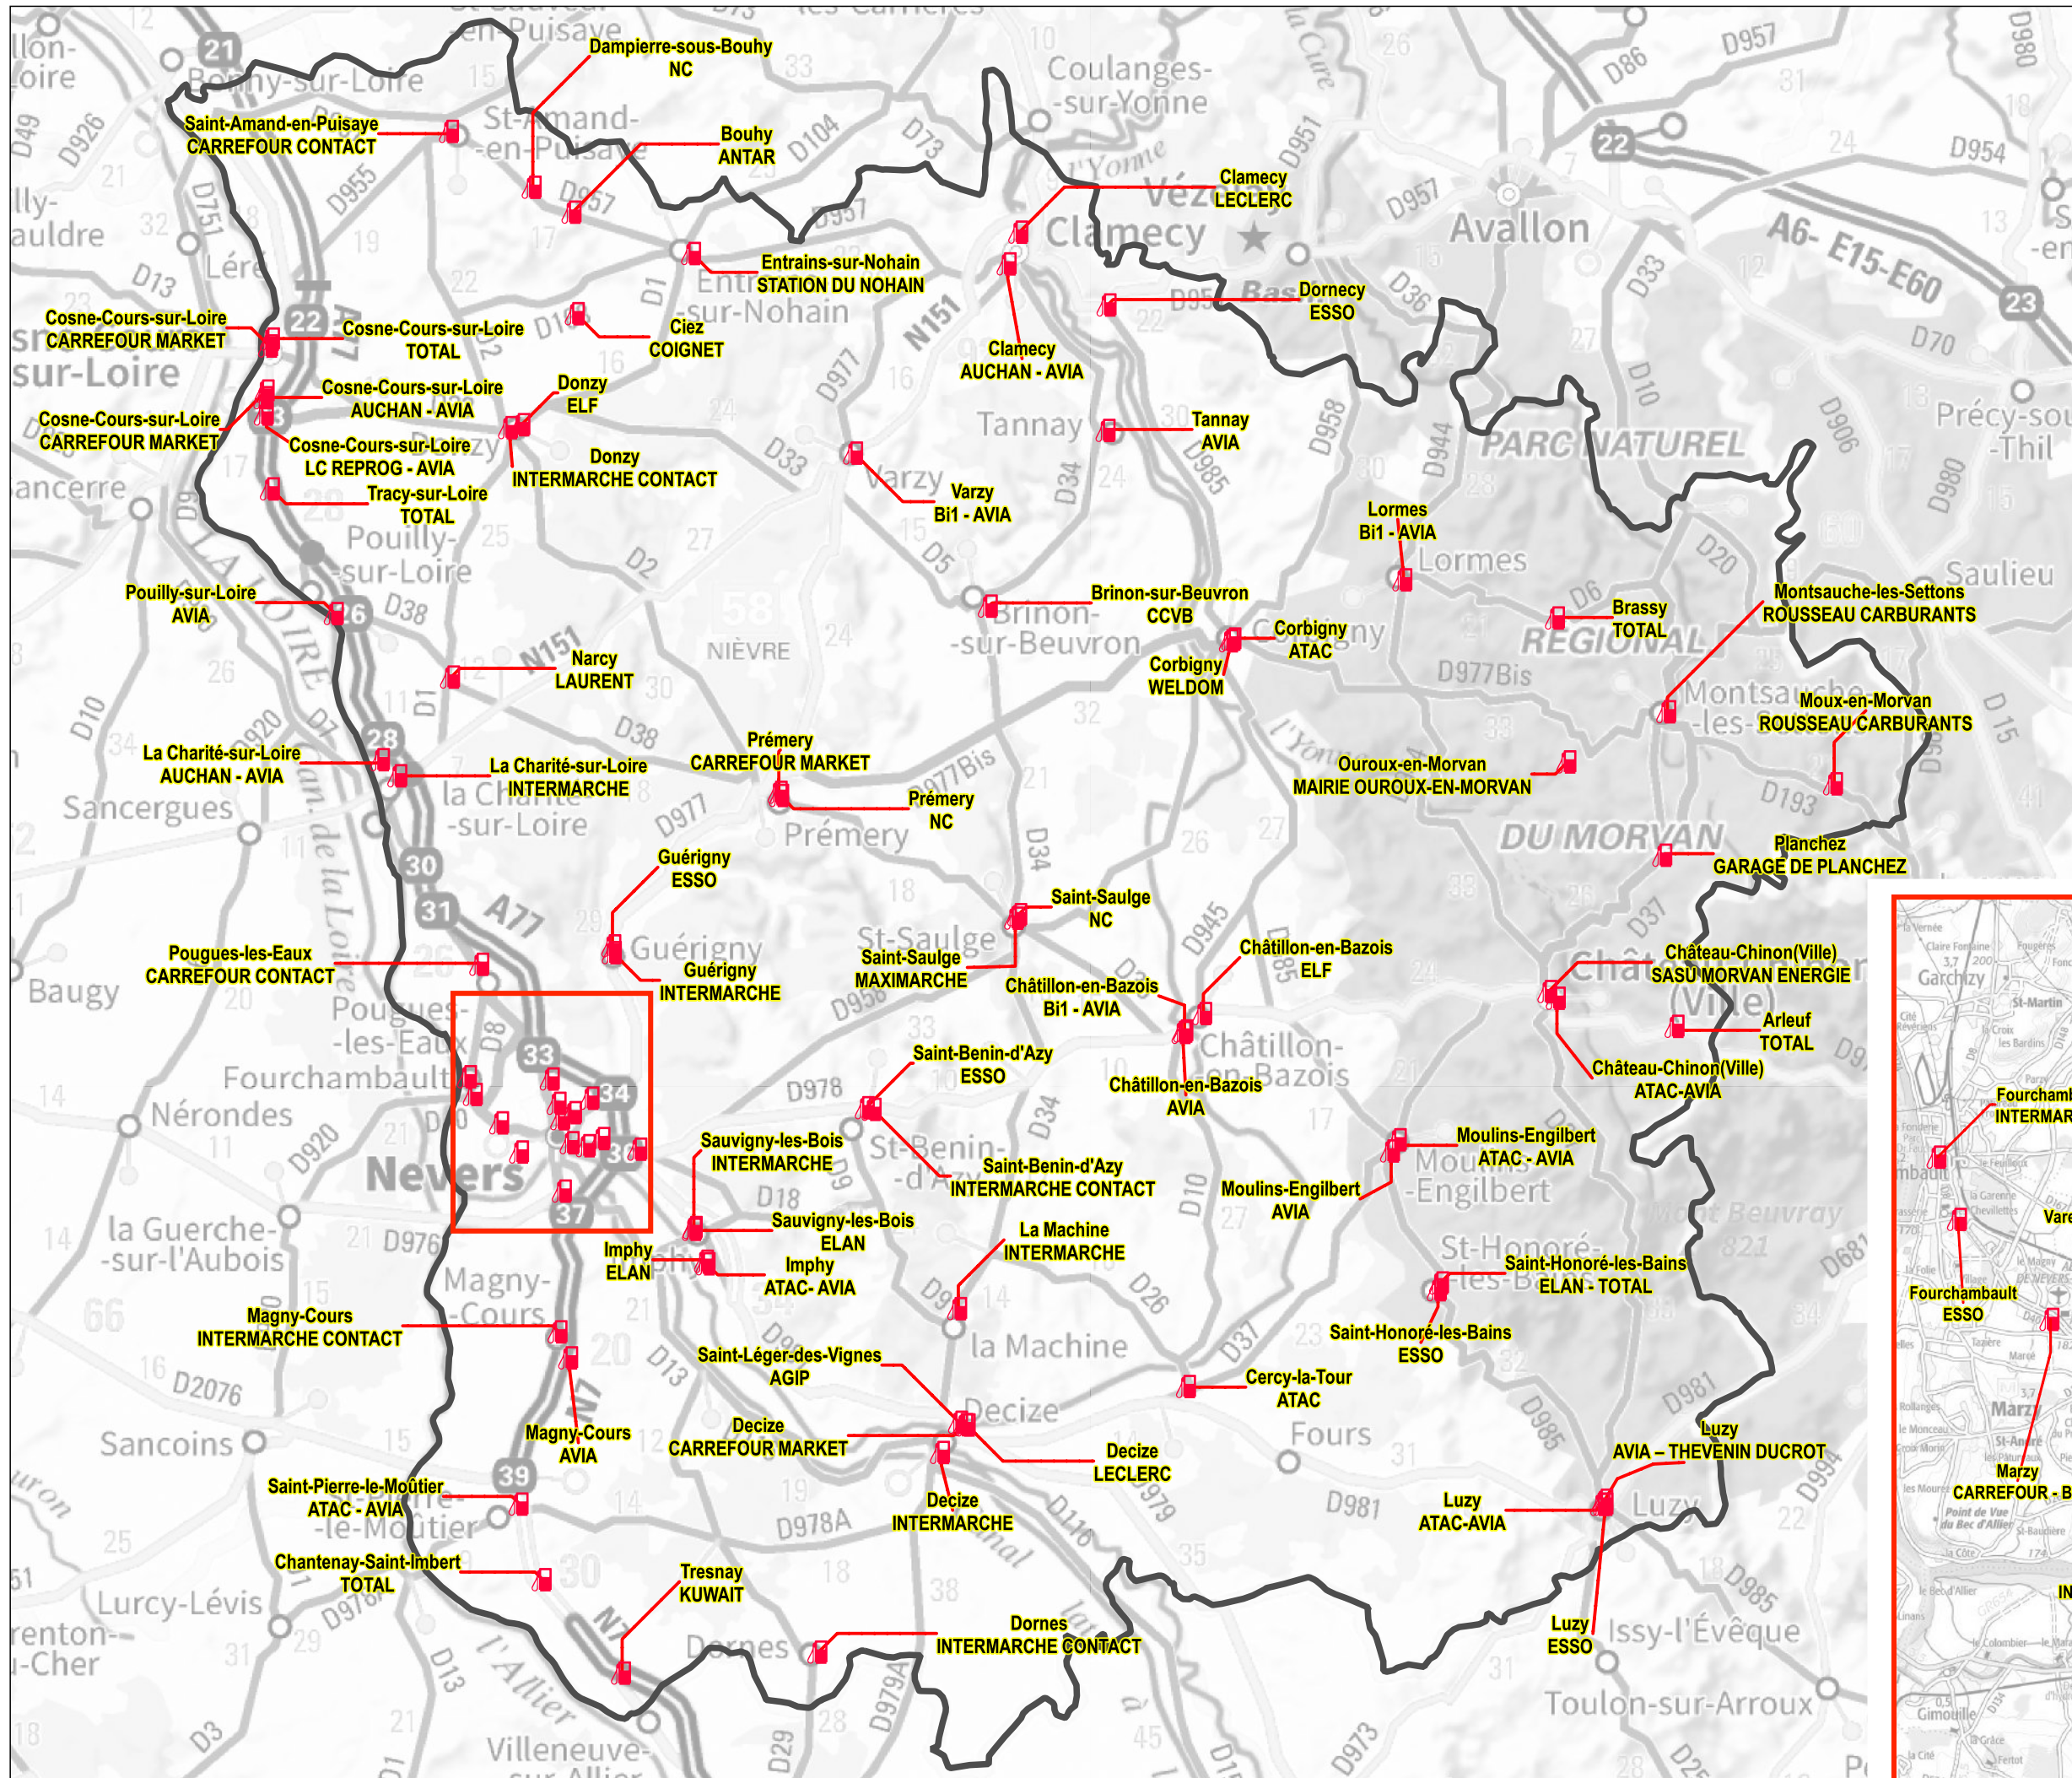

PRÉFET DE LA NIÈVRE

Liberté
Égalité
Fraternité

Les stations de distribution de carburants

Situation Octobre 2022

Les stations de distribution de carburants

Nom station	Adresse	Commune	Téléphone	Marque
Garage d'Arleuf	Route d'Autun - D978	Arleuf	03.86.78.82.14	TOTAL
Relais de Bouhy	2 rue Letertre - D957	Bouhy	09.53.59.51.32	ANTAR
Garage Rabeux père et fils SARL	Le Bonniard - Route de Saulieu - D6	Brassy	03.86.22.24.97	TOTAL
Station intercommunale du Val du Beuvron	Route d'Olcly - D34	Brinon-sur-Beuvron	03.86.29.23.50	CCVB
Atac - Cercy-la-Tour	Route de Decize - D37	Cercy-la-Tour	03.86.50.01.66	ATAC
Intermarché - Challuy - Sauvyna SA	Le Clos Ry - Route de Bourges - D907	Challuy	03.86.37.60.71	INTERMARCHÉ
Relais Saint-Imbert	Route nationale - N7	Chantenay-Saint-Imbert	03.86.38.69.80	TOTAL
Atac - Château-Chinon(Ville)	41, rue Jean-Marie Thévenin - D978	Château-Chinon(Ville)	03.86.85.07.96	ATAC
SASU MORVAN ENERGIE	46, rue de Nevers - D978	Château-Chinon(Ville)	03.86.85.02.30	SASU MORVAN ENERGIE
Garage du Bazois	Petite come d'Ouron - Route d'Alluy - D978	Châtillon-en-Bazois	03.86.84.14.67	AVIA
Garage Liger	Place Saint-Roch - D978	Châtillon-en-Bazois	03.86.84.13.46	ELF
Supermarche Bi1	Champ de la barrière - RD 10	Châtillon-en-Bazois	03.86.84.04.00	Bi1
ETS COIGNET S.A.S.	6,rue du Puit	Ciez	03.86.26.43.28	COIGNET
Auchan - Clamecy	La Vanne du Gour - Route d'Orléans - D977	Clamecy	03.86.27.15.22	AUCHAN
Leclerc - Clamecy	Avenue Antoine de Saint-Exupéry - Route de Surgy - D144	Clamecy	03.86.27.17.08	LECLERC
Atac - Corbigny	5, avenue du Champ de Foire	Corbigny	03.86.20.04.34	ATAC
Weldom	Avenue du Champ de Foire	Corbigny	03.86.20.00.55	WELDOM
Auchan - Cosne-Cours-sur-Loire	Chemin-dit du "Grand-Champ"	Cosne-Cours-sur-Loire	03.86.28.55.76	AUCHAN
Carrefour market - Cosne-Cours-sur-Loire	58, rue du maréchal Leclerc - D955A	Cosne-Cours-sur-Loire	03.86.26.65.49	CARREFOUR MARKET
Carrefour market - Cosne-Cours-sur-Loire	Cosne Sud - ZAC Champ de la Dispute - D955A	Cosne-Cours-sur-Loire	03.86.28.82.25	CARREFOUR MARKET
LC REPROG STATION ETHANOL	9, route de l'aérodrome	Cosne-Cours-sur-Loire	06.52.35.10.67	AVIA
Station Total Atmeh	103, rue du maréchal Leclerc - D955A	Cosne-Cours-sur-Loire	03.86.28.01.54	TOTAL
Leclerc - Coulanges-les-Nevers	Boulevard Beauregard - D207	Coulanges-lès-Nevers	03.86.71.84.10	LECLERC
DUMONT	Le bourg	Dampierre-sous-Bouhy	03.86.26.42.32	NC
Carrefour market	18, route de Champvert - D136	Decize	03.86.25.11.77	CARREFOUR MARKET
Intermarché - Super - Decize - Bonjour SA	107, route de Moulins - D978A	Decize	03.86.77.18.90	INTERMARCHÉ
Leclerc - Decize	Route de Champvert - D136	Decize	03.86.25.50.00	LECLERC
Garage MAX'AUTO	43, rue du général Leclerc - D33	Donzy	03.86.39.35.34	ELF
Intermarché Contact - Donzy - Popiane SAS	Rue du Quarre Courcy - Route de Cosnes	Donzy	03.86.39.47.28	INTERMARCHÉ CONTACT
Station Guillemeau SARL	8, avenue du général Leclerc - D951	Dornecy	03.86.24.29.46	ESSO
Intermarché Contact - Dornes - Dorapy SA	Rue vieille	Dornes	03.86.25.55.70	INTERMARCHÉ CONTACT
Station Intercommunale de Entrains sur Nohain	Route de Clamecy	Entrains-sur-Nohain	03.86.29.22.06	STATION DU NOHAIN
Esso Express	43, route de Nevers - D40	Fourchambault	03.59.81.88.18	ESSO
Intermarché - Super Fourchamb SAS	9, rue du 4 Septembre	Fourchambault	03.86.60.99.30	INTERMARCHÉ
Garage Durat SARL / Renault	15, avenue du général Cheutin - D977	Guérigny	03.86.60.40.56	ESSO
Intermarché - Guérigny - Saldia SA	Rue de Lanessan	Guérigny	03.86.90.09.34	INTERMARCHÉ
Atac - Imphy	Rue Paul Vaillant-Couturier - Route de Decize - D981	Imphy	03.80.48.44.26	ATAC
Garage des Tuileries Maziarski / Renault	95, rue Paul Vaillant-Couturier - D981	Imphy	03.86.68.74.85	ELAN
Auchan - La Charité-sur-Loire	138, avenue du maréchal Leclerc - N151	La Charité-sur-Loire	03.86.70.00.34	AUCHAN
Intermarché - Antares SA	Avenue du maréchal Leclerc-Z.I. Les Plantes des Religieuses	La Charité-sur-Loire	03.86.70.28.62	INTERMARCHÉ
Intermarché	15, rue Clémence Bonde - Route de Clamecy - D34	La Machine	03.86.50.44.21	INTERMARCHÉ
Bi1- Lormes	Avenue du 8 Mai 1945 - D944	Lormes	03.86.22.82.27	Bi1
Atac - Luzuy	Rue Ledru-Rollin	Luzuy	03.86.30.05.11	ATAC
Garage Daniel Berthier / Renault	3, place du Champ de Foire	Luzuy	03.86.30.04.77	ESSO
Thevenin Ducrot Distribution	31, avenue Docteur Dollet	Luzuy	03.80.46.48.48	AVIA
Intermarché Contact - Mousin SA	8, place de la Forge	Magny-Cours	03.86.58.12.95	INTERMARCHÉ CONTACT
Aire de Magny-Cours	Pré de La fontaine - RN7 - sortie 38 - Aire de magny-Cours	Magny-Cours	03.86.21.20.30	AVIA
Carrefour - Nevers / Marzy	Z.A. de Marzy - Route de Fourchambault - D40	Marzy	03.86.59.61.79	BP
SARL ROUSSEAU	Rue Henri Bachelin - Route de Château-Chinon - D37	Montsauche-les-Settons	03.80.84.41.71	ROUSSEAU CARBURANTS
Atac - Moulins-Engilbert	Place du Champ de Foire - D985	Moulins-Engilbert	03.86.84.24.22	ATAC
Station Bongard-Bazot et fils	12, route de Decize - D37	Moulins-Engilbert	03.86.84.40.12	AVIA
SARL ROUSSEAU	Le Bourg - Avenue de la gare - D302	Moux-en-Morvan	03.80.84.41.71	ROUSSEAU CARBURANTS
Garage LAURENT	57 grande rue - D38	Narcy	03.86.69.11.44	LAURENT
Relais des Ducs de Nevers	2, rue de Vauzelles - D167	Nevers	03.86.57.05.92	AVIA
SUPECO	Boulevard Saint-Exupéry	Nevers	03.86.59.31.00	SUPECO
SARL FOSCHINI	10, boulevard Pierre de Coubertin - D907	Nevers	0.800.77.42.52	ESSO
Intermarché Bords de Loire	C.C. Bords de Loire - 22, rue Bernard Palissy	Nevers	03.86.93.24.00	INTERMARCHÉ
Intermarché - Nevers - Lodiloire SA	33, boulevard du Pré Plantin	Nevers	03.86.93.08.75	INTERMARCHÉ
Relais du Petit Canal	4, faubourg Grand Mouësse - D978	Nevers	03.86.61.20.56	TOTAL
Station-service Ourouxoise	Bourg - Rue Alexis Guétrot - D301	Ouroux-en-Morvan	03.86.78.21.02	MAIRIE OUROUX-EN-MORVAN
Garage Frédéric Loiseau Auto-Primo	Le bourg - Route de Montsauche - D37	Planchez	03.86.78.43.16	GARAGE DE PLANCHEZ
Carrefour contact - Libre-service 24h/24	Avenue de Paris - D907	Pougues-les-Eaux	03.86.58.71.55	CARREFOUR MARKET
Relais Les 200 Bornes	1 Avenue de la Tuilerie	Pouilly-sur-Loire	03.86.39.10.01	AVIA
Carrefour market - Prémery	"Le Briou" - Rue des ponts de Varzy	Prémery	03.86.37.99.33	CARREFOUR MARKET
Garage Angoumare / Eurorepar	16, rue des ponts de Nevers - D38	Prémery	03.86.37.95.22	NC
Carrefour contact - Saint-Amand-en-Puisaye	56, route de Cosnes - D955	Saint-Amand-en-Puisaye	03.86.39.78.15	CARREFOUR CONTACT
Garage David Frémont SAS / Peugeot	Avenue François Mitterrand - D978	Saint-Benin-d'Azy	03.86.58.40.30	ESSO
Intermarché Contact - Dajazu SA	ZAC de La Badelle - Avenue François Mitterrand - D978	Saint-Benin-d'Azy	03.86.58.45.45	INTERMARCHÉ CONTACT
Leclerc - Drive - Saint-Eloi	Impasse de la Sablière	Saint-Eloi	03.86.71.65.60	LECLERC
Garage Thierry Petillot / Renault	37, avenue du Général d'Espéuilles - D985	Saint-Honoré-les-Bains	03.86.30.76.91	ESSO
Garage EURL huguet luc	Route de Moulins Engilbert	Saint-Honoré-les-Bains	03.86.30.71.81	ELAN-TOTAL
Garage Edelweiss	4, route nationale - D981	Saint-Léger-des-Vignes	03.86.25.33.52	AGIP
Atac - Saint-Pierre-le-Moûtier	Avenue du 8 Mai 1945	Saint-Pierre-le-Moûtier	03.86.90.94.94	ATAC
Garage Claude Poirier / Renault	Route du Crux la Ville - D34	Saint-Saulge	03.86.58.32.82	NC
Maximarché - Saint-Saulge	5, faubourg de Prémery - D38	Saint-Saulge	03.86.58.23.22	MAXIMARCHÉ
IMPHY SERVICES	24 route de nevers - la Turlurette - D981	Sauvigny-les-Bois	03.86.68.74.86	ELAN
Intermarché - Super - Alben SA	Route de Nevers - D981	Sauvigny-les-Bois	03.86.90.33.22	INTERMARCHÉ
U express	Avenue de la Fringale	Tannay	03.86.29.30.65	AVIA
Relais des Vignobles	A77 - Aire des Vignobles	Tracy-sur-Loire	03.86.26.87.30	TOTAL
International Diesel service	Croisement D201 avec N7	Tresnay	03.86.32.62.14	KUWAIT
Intermarché - Hyper - Fleuron SA	Z.C. N7 - rue Jacques Duclos	Varennes-Vauzelles	03.86.71.68.68	INTERMARCHÉ
Relais de Varennes	16, boulevard Camille Dagonneau - D907	Varennes-Vauzelles	03.86.57.17.33	TOTAL
Bi1 - Varzy	Avenue de la Charité - N151	Varzy	03.86.29.41.18	Bi1