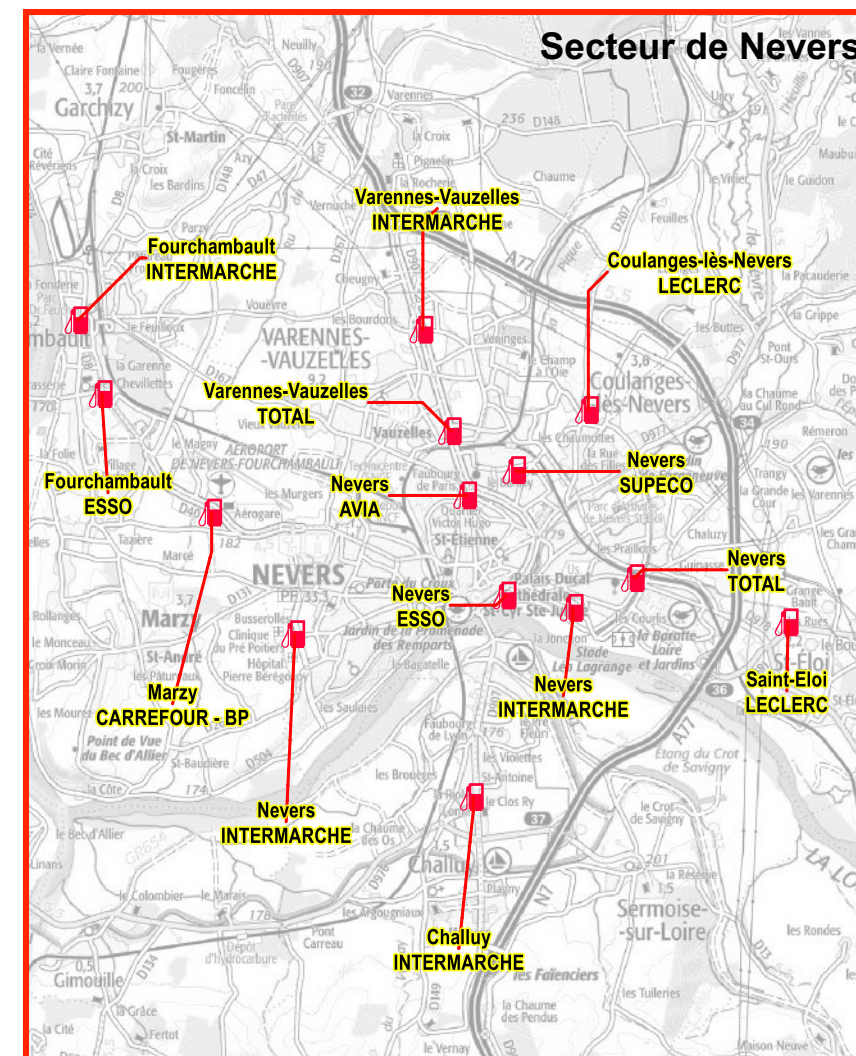

PRÉFET DE LA NIÈVRE

Liberté
Égalité
Fraternité

Les stations de distribution de carburants

Situation Octobre 2022

Les stations de distribution de carburants

Nom station	Adresse	Commune	Téléphone	Marque
Garage d'Arleuf	Route d'Autun - D978	Arleuf	03.86.78.82.14	TOTAL
Relais de Bouhy	2 rue Letertre - D957	Bouhy	09.53.59.51.32	ANTAR
Garage Rabeux père et fils SARL	Le Bonniard - Route de Saulieu - D6	Brassy	03.86.22.24.97	TOTAL
Station intercommunale du Val du Beuvron	Route d'Olcly - D34	Brinon-sur-Beuvron	03.86.29.23.50	CCVB
Atac - Cercy-la-Tour	Route de Decize - D37	Cercy-la-Tour	03.86.50.01.66	ATAC
Intermarché - Challuy - Sauvyna SA	Le Clos Ry - Route de Bourges - D907	Challuy	03.86.37.60.71	INTERMARCHÉ
Relais Saint-Imbert	Route nationale - N7	Chantenay-Saint-Imbert	03.86.38.69.80	TOTAL
Atac - Château-Chinon(Ville)	41, rue Jean-Marie Thévenin - D978	Château-Chinon(Ville)	03.86.85.07.96	ATAC
SASU MORVAN ENERGIE	46, rue de Nevers - D978	Château-Chinon(Ville)	03.86.85.02.30	SASU MORVAN ENERGIE
Garage du Bazois	Petite come d'Ouron - Route d'Alluy - D978	Châtillon-en-Bazois	03.86.84.14.67	AVIA
Garage Liger	Place Saint-Roch - D978	Châtillon-en-Bazois	03.86.84.13.46	ELF
Supermarche Bi1	Champ de la barrière - RD 10	Châtillon-en-Bazois	03.86.84.04.00	Bi1
ETS COIGNET S.A.S.	6,rue du Puit	Ciez	03.86.26.43.28	COIGNET
Auchan - Clamecy	La Vanne du Gour - Route d'Orléans - D977	Clamecy	03.86.27.15.22	AUCHAN
Leclerc - Clamecy	Avenue Antoine de Saint-Exupéry - Route de Surgy - D144	Clamecy	03.86.27.17.08	LECLERC
Atac - Corbigny	5, avenue du Champ de Foire	Corbigny	03.86.20.04.34	ATAC
Weldom	Avenue du Champ de Foire	Corbigny	03.86.20.00.55	WELDOM
Auchan - Cosne-Cours-sur-Loire	Chemin-dit du "Grand-Champ"	Cosne-Cours-sur-Loire	03.86.28.55.76	AUCHAN
Carrefour market - Cosne-Cours-sur-Loire	58, rue du maréchal Leclerc - D955A	Cosne-Cours-sur-Loire	03.86.26.65.49	CARREFOUR MARKET
Carrefour market - Cosne-Cours-sur-Loire	Cosne Sud - ZAC Champ de la Dispute - D955A	Cosne-Cours-sur-Loire	03.86.28.82.25	CARREFOUR MARKET
LC REPROG STATION ETHANOL	9, route de l'aérodrome	Cosne-Cours-sur-Loire	06.52.35.10.67	AVIA
Station Total Atmeh	103, rue du maréchal Leclerc - D955A	Cosne-Cours-sur-Loire	03.86.28.01.54	TOTAL
Leclerc - Coulanges-les-Nevers	Boulevard Beauregard - D207	Coulanges-lès-Nevers	03.86.71.84.10	LECLERC
DUMONT	Le bourg	Dampierre-sous-Bouhy	03.86.26.42.32	NC
Carrefour market	18, route de Champvert - D136	Decize	03.86.25.11.77	CARREFOUR MARKET
Intermarché - Super - Decize - Bonjour SA	107, route de Moulins - D978A	Decize	03.86.77.18.90	INTERMARCHÉ
Leclerc - Decize	Route de Champvert - D136	Decize	03.86.25.50.00	LECLERC
Garage MAX'AUTO	43, rue du général Leclerc - D33	Donzy	03.86.39.35.34	ELF
Intermarché Contact - Donzy - Popiane SAS	Rue du Quarre Courcy - Route de Cosnes	Donzy	03.86.39.47.28	INTERMARCHÉ CONTACT
Station Guillemeau SARL	8, avenue du général Leclerc - D951	Dornecy	03.86.24.29.46	ESSO
Intermarché Contact - Dornes - Dorapy SA	Rue vieille	Dornes	03.86.25.55.70	INTERMARCHÉ CONTACT
Station Intercommunale de Entrains sur Nohain	Route de Clamecy	Entrains-sur-Nohain	03.86.29.22.06	STATION DU NOHAIN
Esso Express	43, route de Nevers - D40	Fourchambault	03.59.81.88.18	ESSO
Intermarché - Super Fourchamb SAS	9, rue du 4 Septembre	Fourchambault	03.86.60.99.30	INTERMARCHÉ
Garage Durat SARL / Renault	15, avenue du général Cheutin - D977	Guérigny	03.86.60.40.56	ESSO
Intermarché - Guérigny - Saldia SA	Rue de Lanessan	Guérigny	03.86.90.09.34	INTERMARCHÉ
Atac - Imphy	Rue Paul Vaillant-Couturier - Route de Decize - D981	Imphy	03.80.48.44.26	ATAC
Garage des Tuileries Maziarski / Renault	95, rue Paul Vaillant-Couturier - D981	Imphy	03.86.68.74.85	ELAN
Auchan - La Charité-sur-Loire	138, avenue du maréchal Leclerc - N151	La Charité-sur-Loire	03.86.70.00.34	AUCHAN
Intermarché - Antares SA	Avenue du maréchal Leclerc-Z.I. Les Plantes des Religieuses	La Charité-sur-Loire	03.86.70.28.62	INTERMARCHÉ
Intermarché	15, rue Clémence Bonde - Route de Clamecy - D34	La Machine	03.86.50.44.21	INTERMARCHÉ
Bi1- Lormes	Avenue du 8 Mai 1945 - D944	Lormes	03.86.22.82.27	Bi1
Atac - Luzuy	Rue Ledru-Rollin	Luzuy	03.86.30.05.11	ATAC
Garage Daniel Berthier / Renault	3, place du Champ de Foire	Luzuy	03.86.30.04.77	ESSO
Thevenin Ducrot Distribution	31, avenue Docteur Dollet	Luzuy	03.80.46.48.48	AVIA
Intermarché Contact - Mousin SA	8, place de la Forge	Magny-Cours	03.86.58.12.95	INTERMARCHÉ CONTACT
Aire de Magny-Cours	Pré de La fontaine - RN7 - sortie 38 - Aire de magny-Cours	Magny-Cours	03.86.21.20.30	AVIA
Carrefour - Nevers / Marzy	Z.A. de Marzy - Route de Fourchambault - D40	Marzy	03.86.59.61.79	BP
SARL ROUSSEAU	Rue Henri Bachelin - Route de Château-Chinon - D37	Montsauche-les-Settons	03.80.84.41.71	ROUSSEAU CARBURANTS
Atac - Moulins-Engilbert	Place du Champ de Foire - D985	Moulins-Engilbert	03.86.84.24.22	ATAC
Station Bongard-Bazot et fils	12, route de Decize - D37	Moulins-Engilbert	03.86.84.40.12	AVIA
SARL ROUSSEAU	Le Bourg - Avenue de la gare - D302	Moux-en-Morvan	03.80.84.41.71	ROUSSEAU CARBURANTS
Garage LAURENT	57 grande rue - D38	Narcy	03.86.69.11.44	LAURENT
Relais des Ducs de Nevers	2, rue de Vauzelles - D167	Nevers	03.86.57.05.92	AVIA
SUPECO	Boulevard Saint-Exupéry	Nevers	03.86.59.31.00	SUPECO
SARL FOSCHINI	10, boulevard Pierre de Coubertin - D907	Nevers	0.800.77.42.52	ESSO
Intermarché Bords de Loire	C.C. Bords de Loire - 22, rue Bernard Palissy	Nevers	03.86.93.24.00	INTERMARCHÉ
Intermarché - Nevers - Lodiloire SA	33, boulevard du Pré Plantin	Nevers	03.86.93.08.75	INTERMARCHÉ
Relais du Petit Canal	4, faubourg Grand Mouësse - D978	Nevers	03.86.61.20.56	TOTAL
Station-service Ourouxoise	Bourg - Rue Alexis Guétrot - D301	Ouroux-en-Morvan	03.86.78.21.02	MAIRIE OUROUX-EN-MORVAN
Garage Frédéric Loiseau Auto-Primo	Le bourg - Route de Montsauche - D37	Planchez	03.86.78.43.16	GARAGE DE PLANCHEZ
Carrefour contact - Libre-service 24h/24	Avenue de Paris - D907	Pougues-les-Eaux	03.86.58.71.55	CARREFOUR MARKET
Relais Les 200 Bornes	1 Avenue de la Tuilerie	Pouilly-sur-Loire	03.86.39.10.01	AVIA
Carrefour market - Prémery	"Le Briou" - Rue des ponts de Varzy	Prémery	03.86.37.99.33	CARREFOUR MARKET
Garage Angoumare / Eurorepar	16, rue des ponts de Nevers - D38	Prémery	03.86.37.95.22	NC
Carrefour contact - Saint-Amand-en-Puisaye	56, route de Cosnes - D955	Saint-Amand-en-Puisaye	03.86.39.78.15	CARREFOUR CONTACT
Garage David Frémont SAS / Peugeot	Avenue François Mitterrand - D978	Saint-Benin-d'Azy	03.86.58.40.30	ESSO
Intermarché Contact - Dajazu SA	ZAC de La Badelle - Avenue François Mitterrand - D978	Saint-Benin-d'Azy	03.86.58.45.45	INTERMARCHÉ CONTACT
Leclerc - Drive - Saint-Eloi	Impasse de la Sablière	Saint-Eloi	03.86.71.65.60	LECLERC
Garage Thierry Petillot / Renault	37, avenue du Général d'Espéuilles - D985	Saint-Honoré-les-Bains	03.86.30.76.91	ESSO
Garage EURL huguet luc	Route de Moulins Engilbert	Saint-Honoré-les-Bains	03.86.30.71.81	ELAN-TOTAL
Garage Edelweiss	4, route nationale - D981	Saint-Léger-des-Vignes	03.86.25.33.52	AGIP
Atac - Saint-Pierre-le-Moûtier	Avenue du 8 Mai 1945	Saint-Pierre-le-Moûtier	03.86.90.94.94	ATAC
Garage Claude Poirier / Renault	Route du Crux la Ville - D34	Saint-Saulge	03.86.58.32.82	NC
Maximarché - Saint-Saulge	5, faubourg de Prémery - D38	Saint-Saulge	03.86.58.23.22	MAXIMARCHÉ
IMPHY SERVICES	24 route de nevers - la Turlurette - D981	Sauvigny-les-Bois	03.86.68.74.86	ELAN
Intermarché - Super - Alben SA	Route de Nevers - D981	Sauvigny-les-Bois	03.86.90.33.22	INTERMARCHÉ
U express	Avenue de la Fringale	Tannay	03.86.29.30.65	AVIA
Relais des Vignobles	A77 - Aire des Vignobles	Tracy-sur-Loire	03.86.26.87.30	TOTAL
International Diesel service	Croisement D201 avec N7	Tresnay	03.86.32.62.14	KUWAIT
Intermarché - Hyper - Fleuron SA	Z.C. N7 - rue Jacques Duclos	Varennes-Vauzelles	03.86.71.68.68	INTERMARCHÉ
Relais de Varennes	16, boulevard Camille Dagonneau - D907	Varennes-Vauzelles	03.86.57.17.33	TOTAL
Bi1 - Varzy	Avenue de la Charité - N151	Varzy	03.86.29.41.18	Bi1