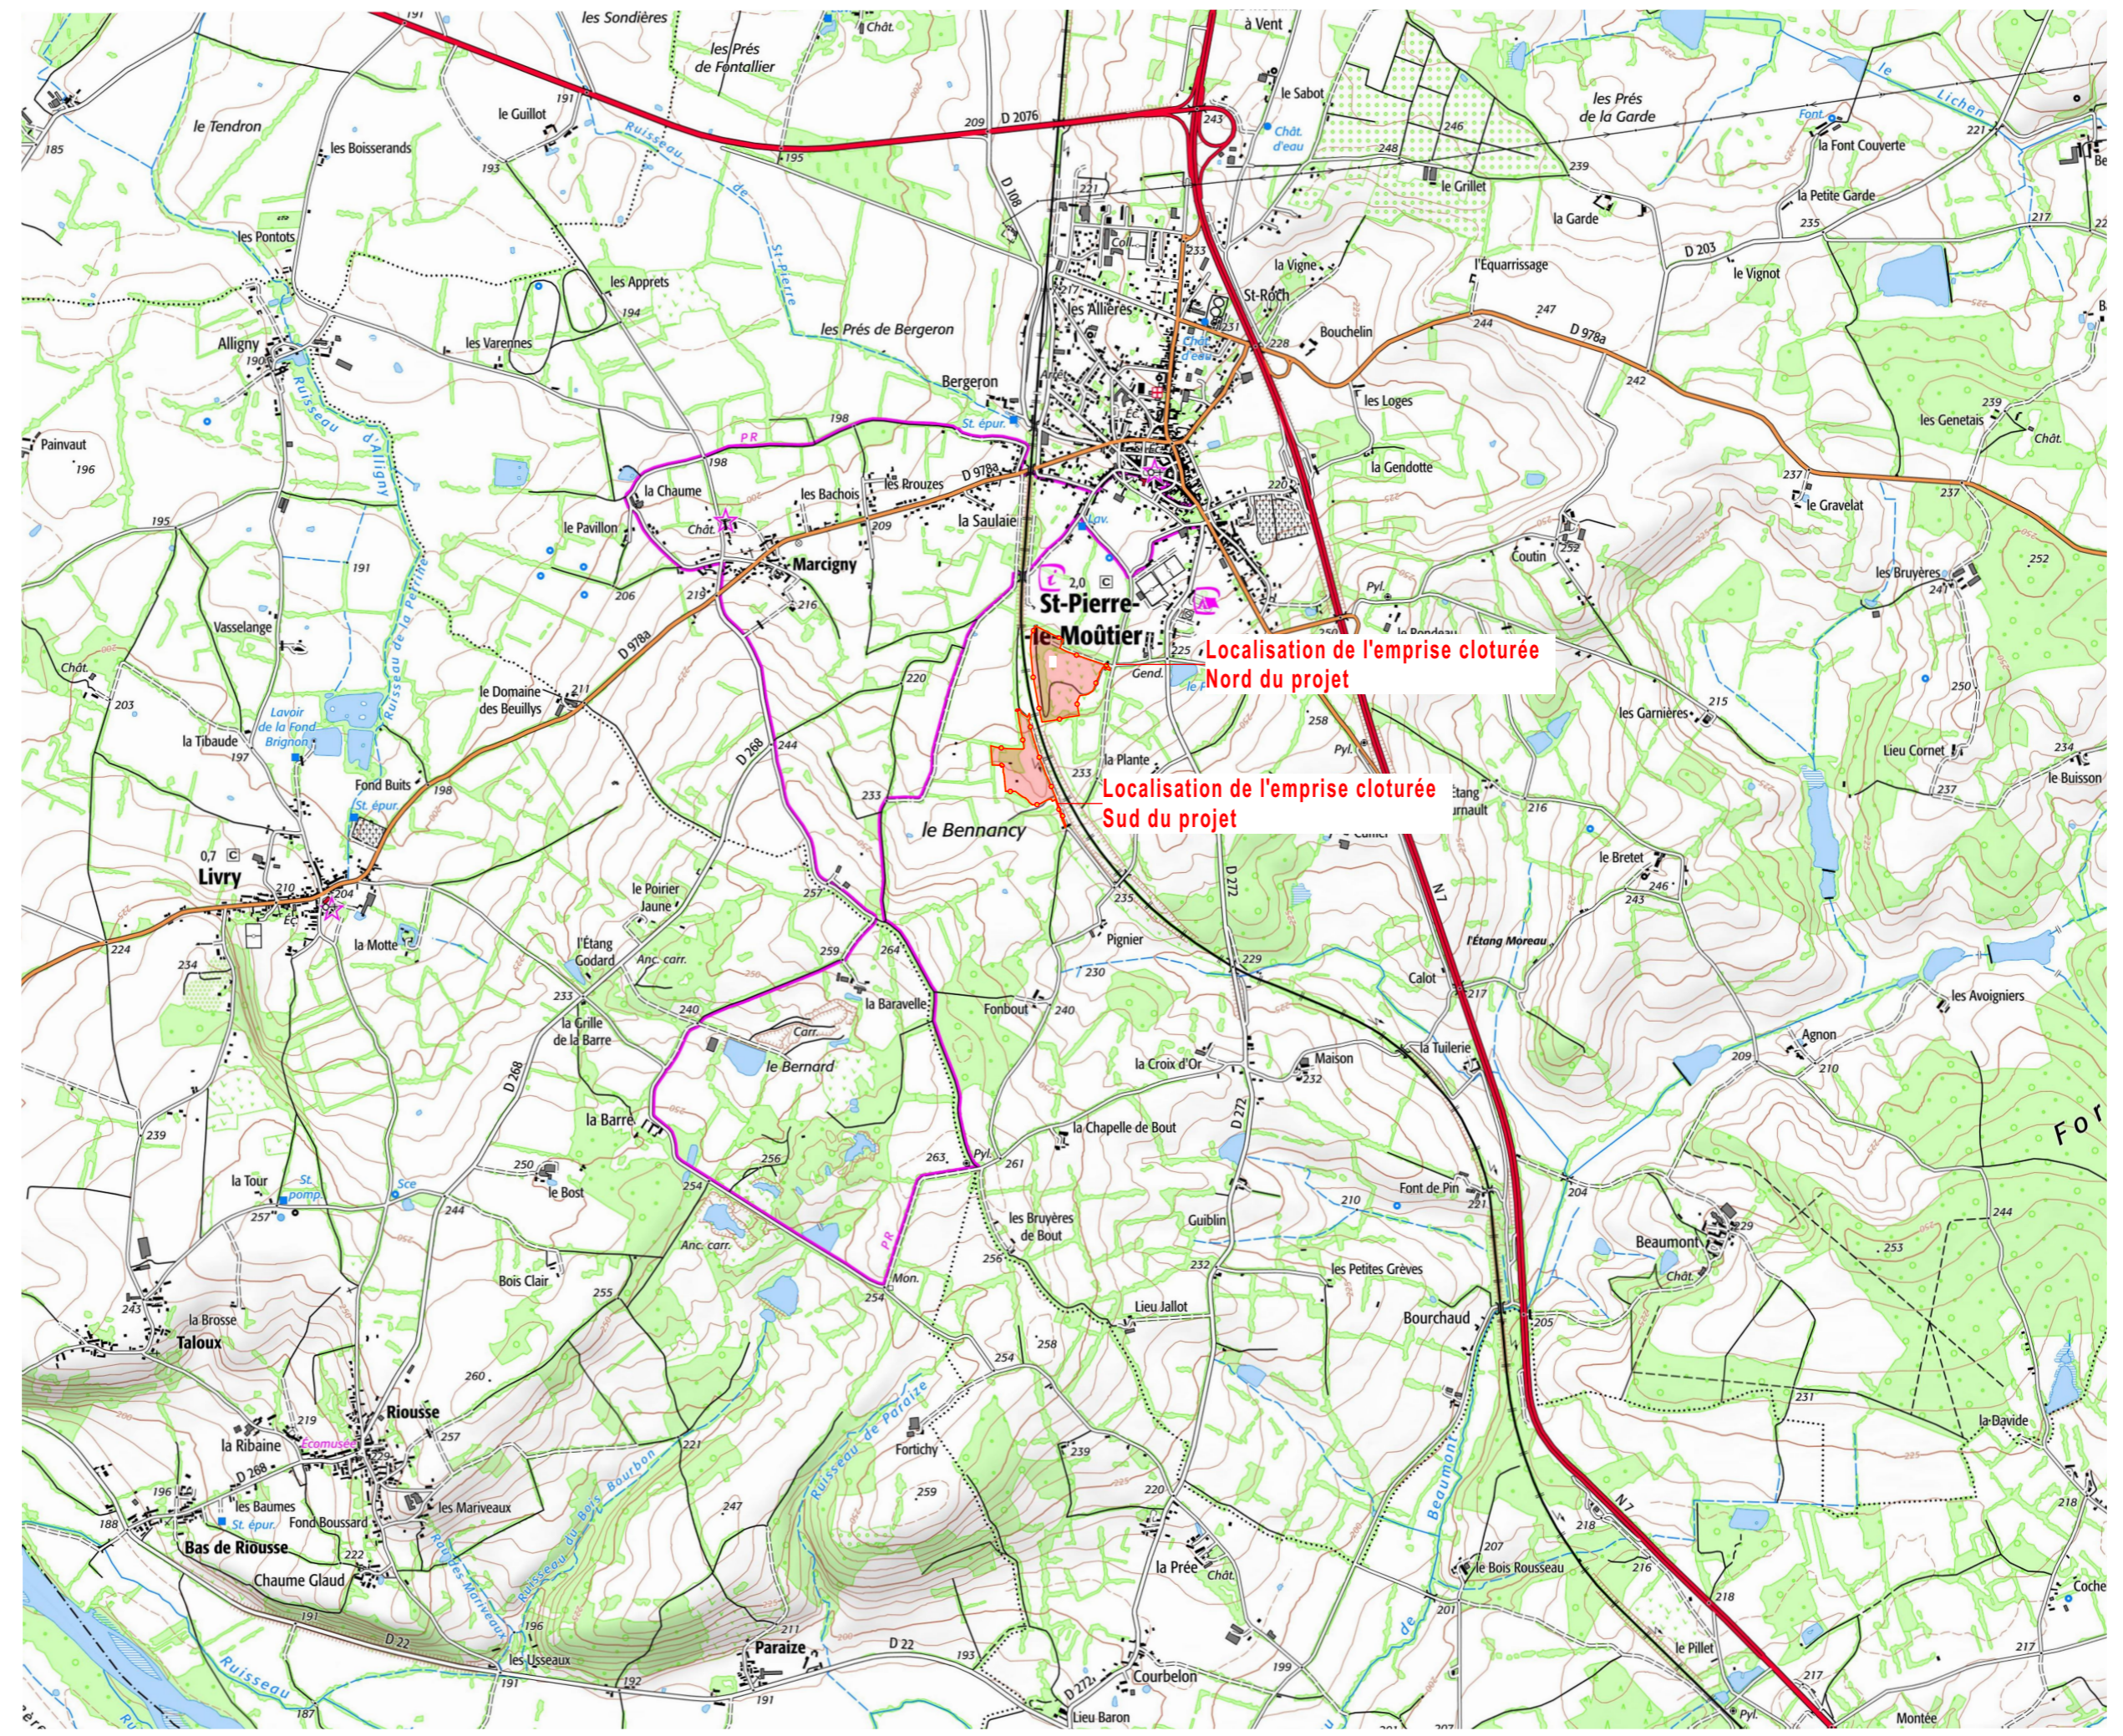

Maitre d'ouvrage

ELAWAN ENERGY
6, place de la madeleine
75008 PARIS