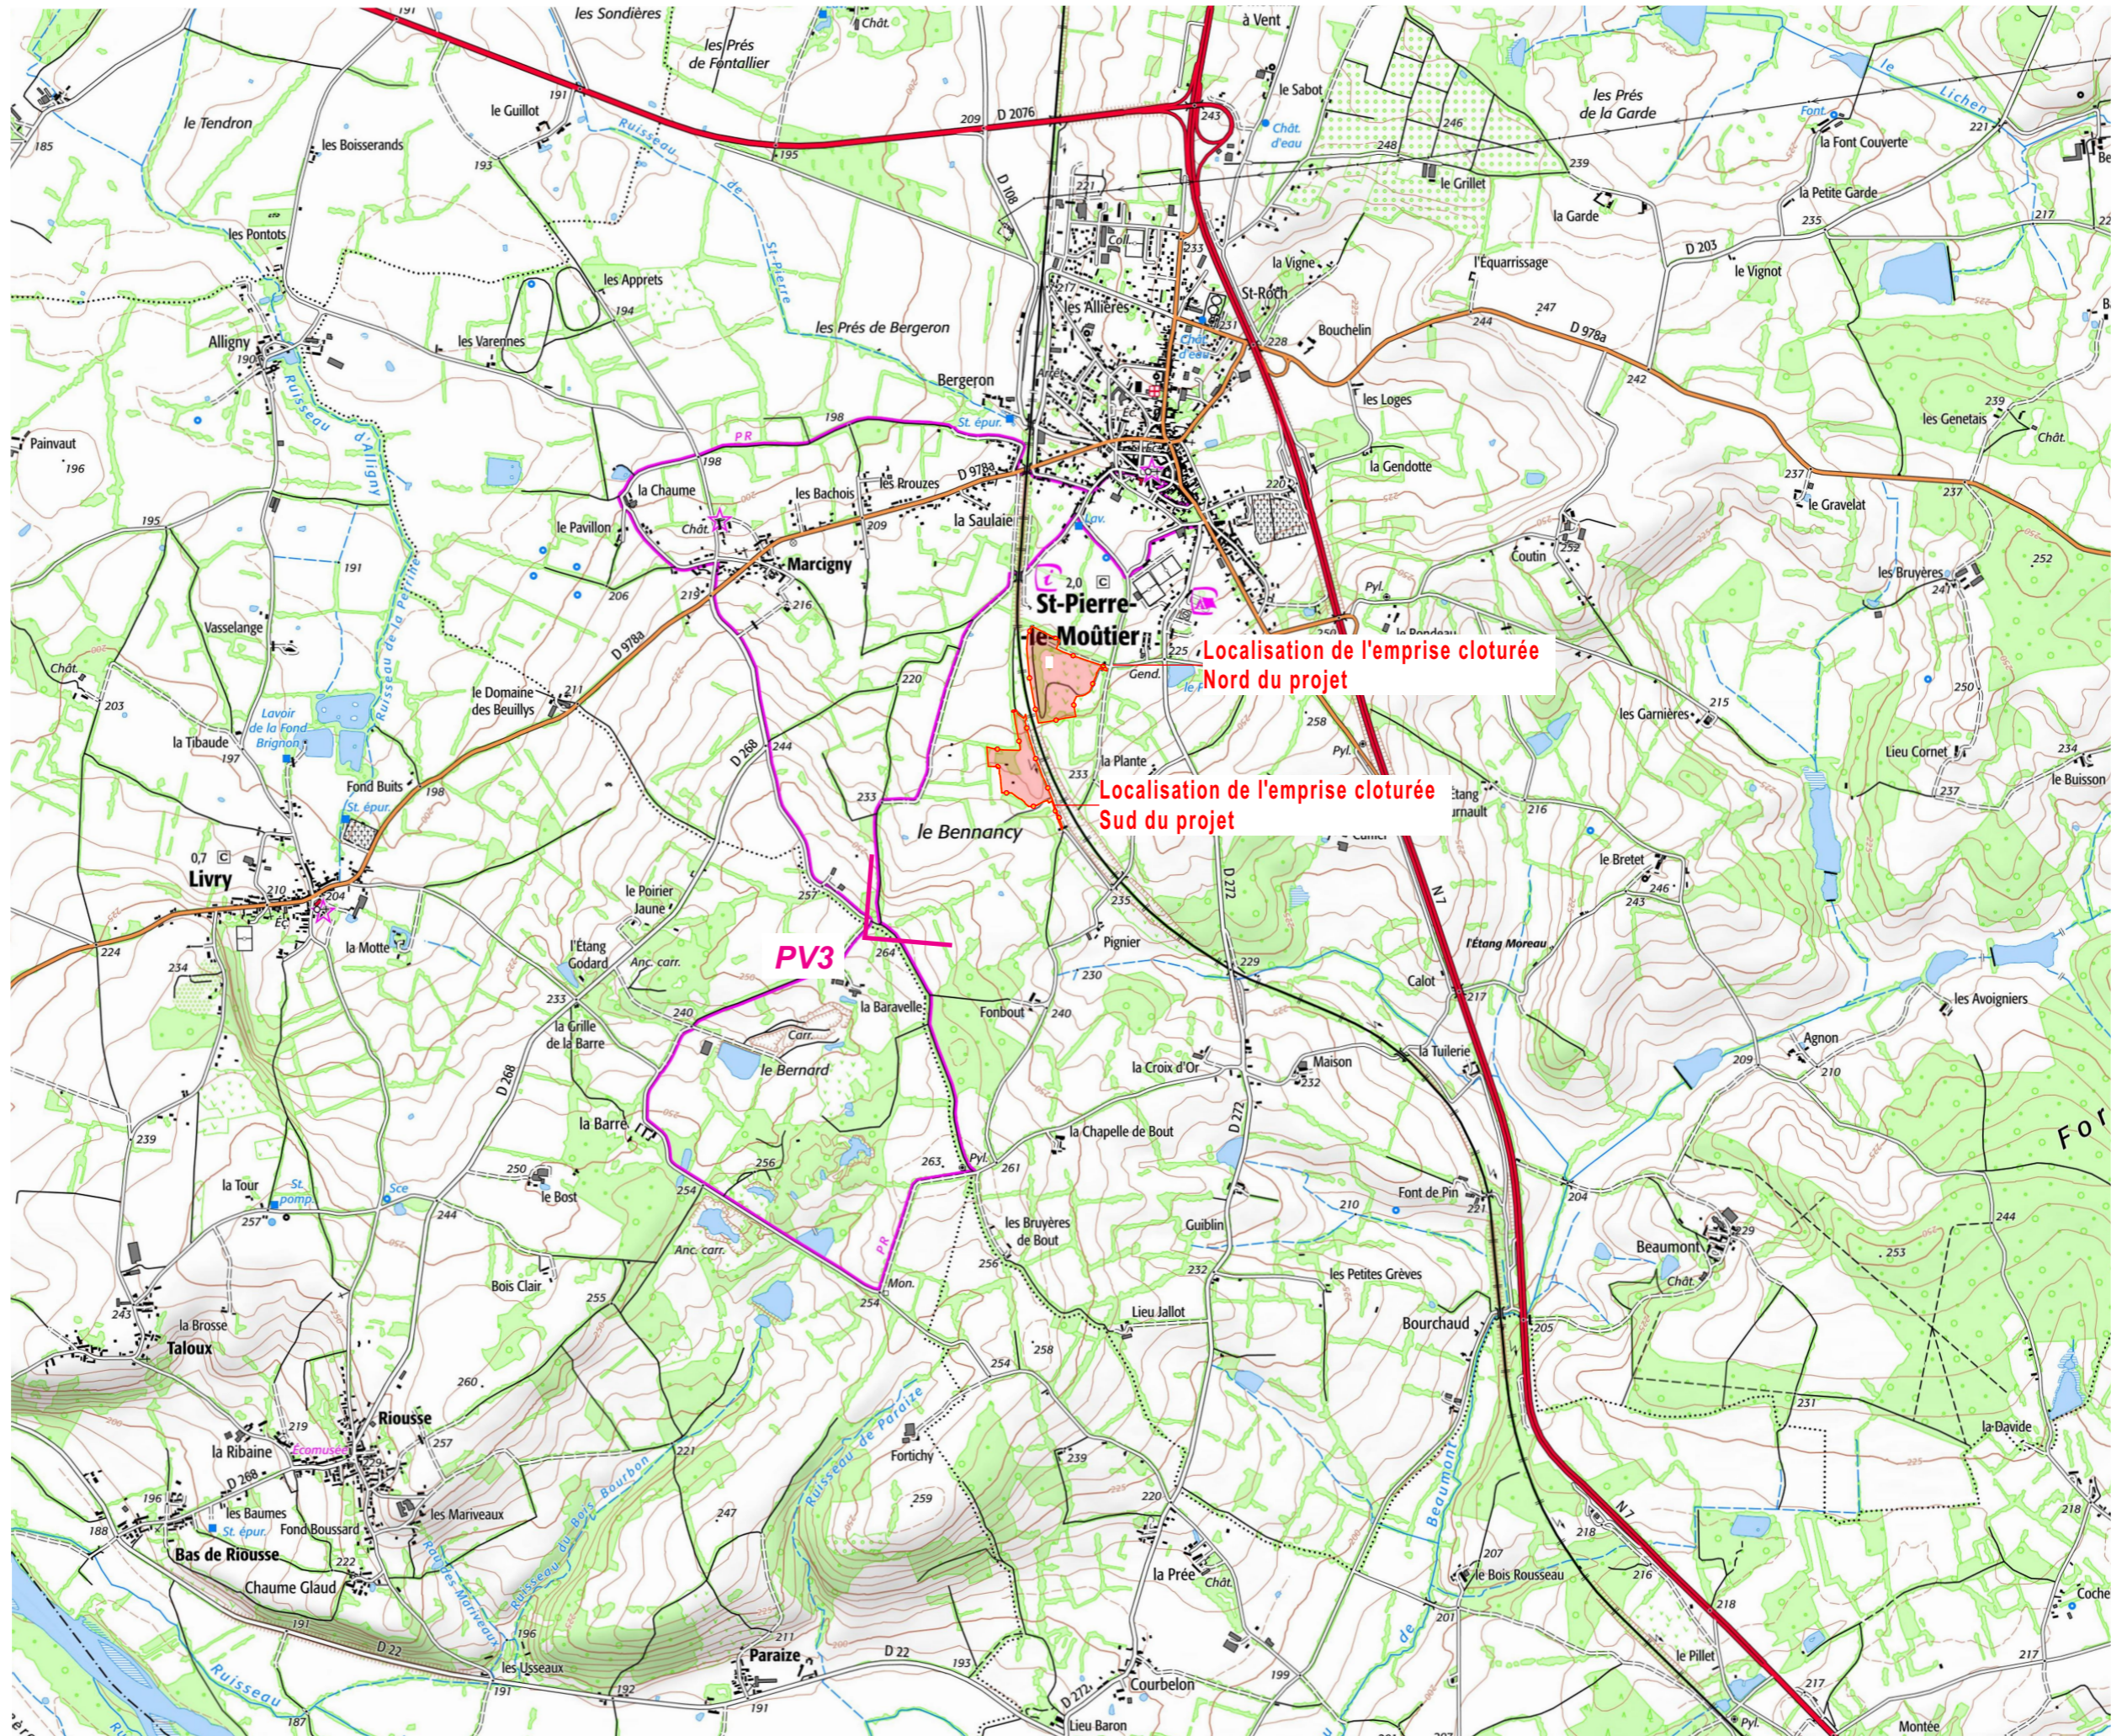

Contenu

- Plan de localisation des points de vue photographiques
- Panoramiques

ELAWAN ENERGY  
6, place de la madeleine  
75008 PARIS

PLAN DE LOCALISATION DES POINTS DE VUE PHOTOGRAPHIQUES

Légende

Localisation de la Centrale photovoltaïque

PV1 Point de vue photographique

Echelle 1/25000 au format A3

*PV3 - Panoramique vue depuis le sentier de randonnée au sud-ouest du site à proximité du lieu-dit la Baravelle*