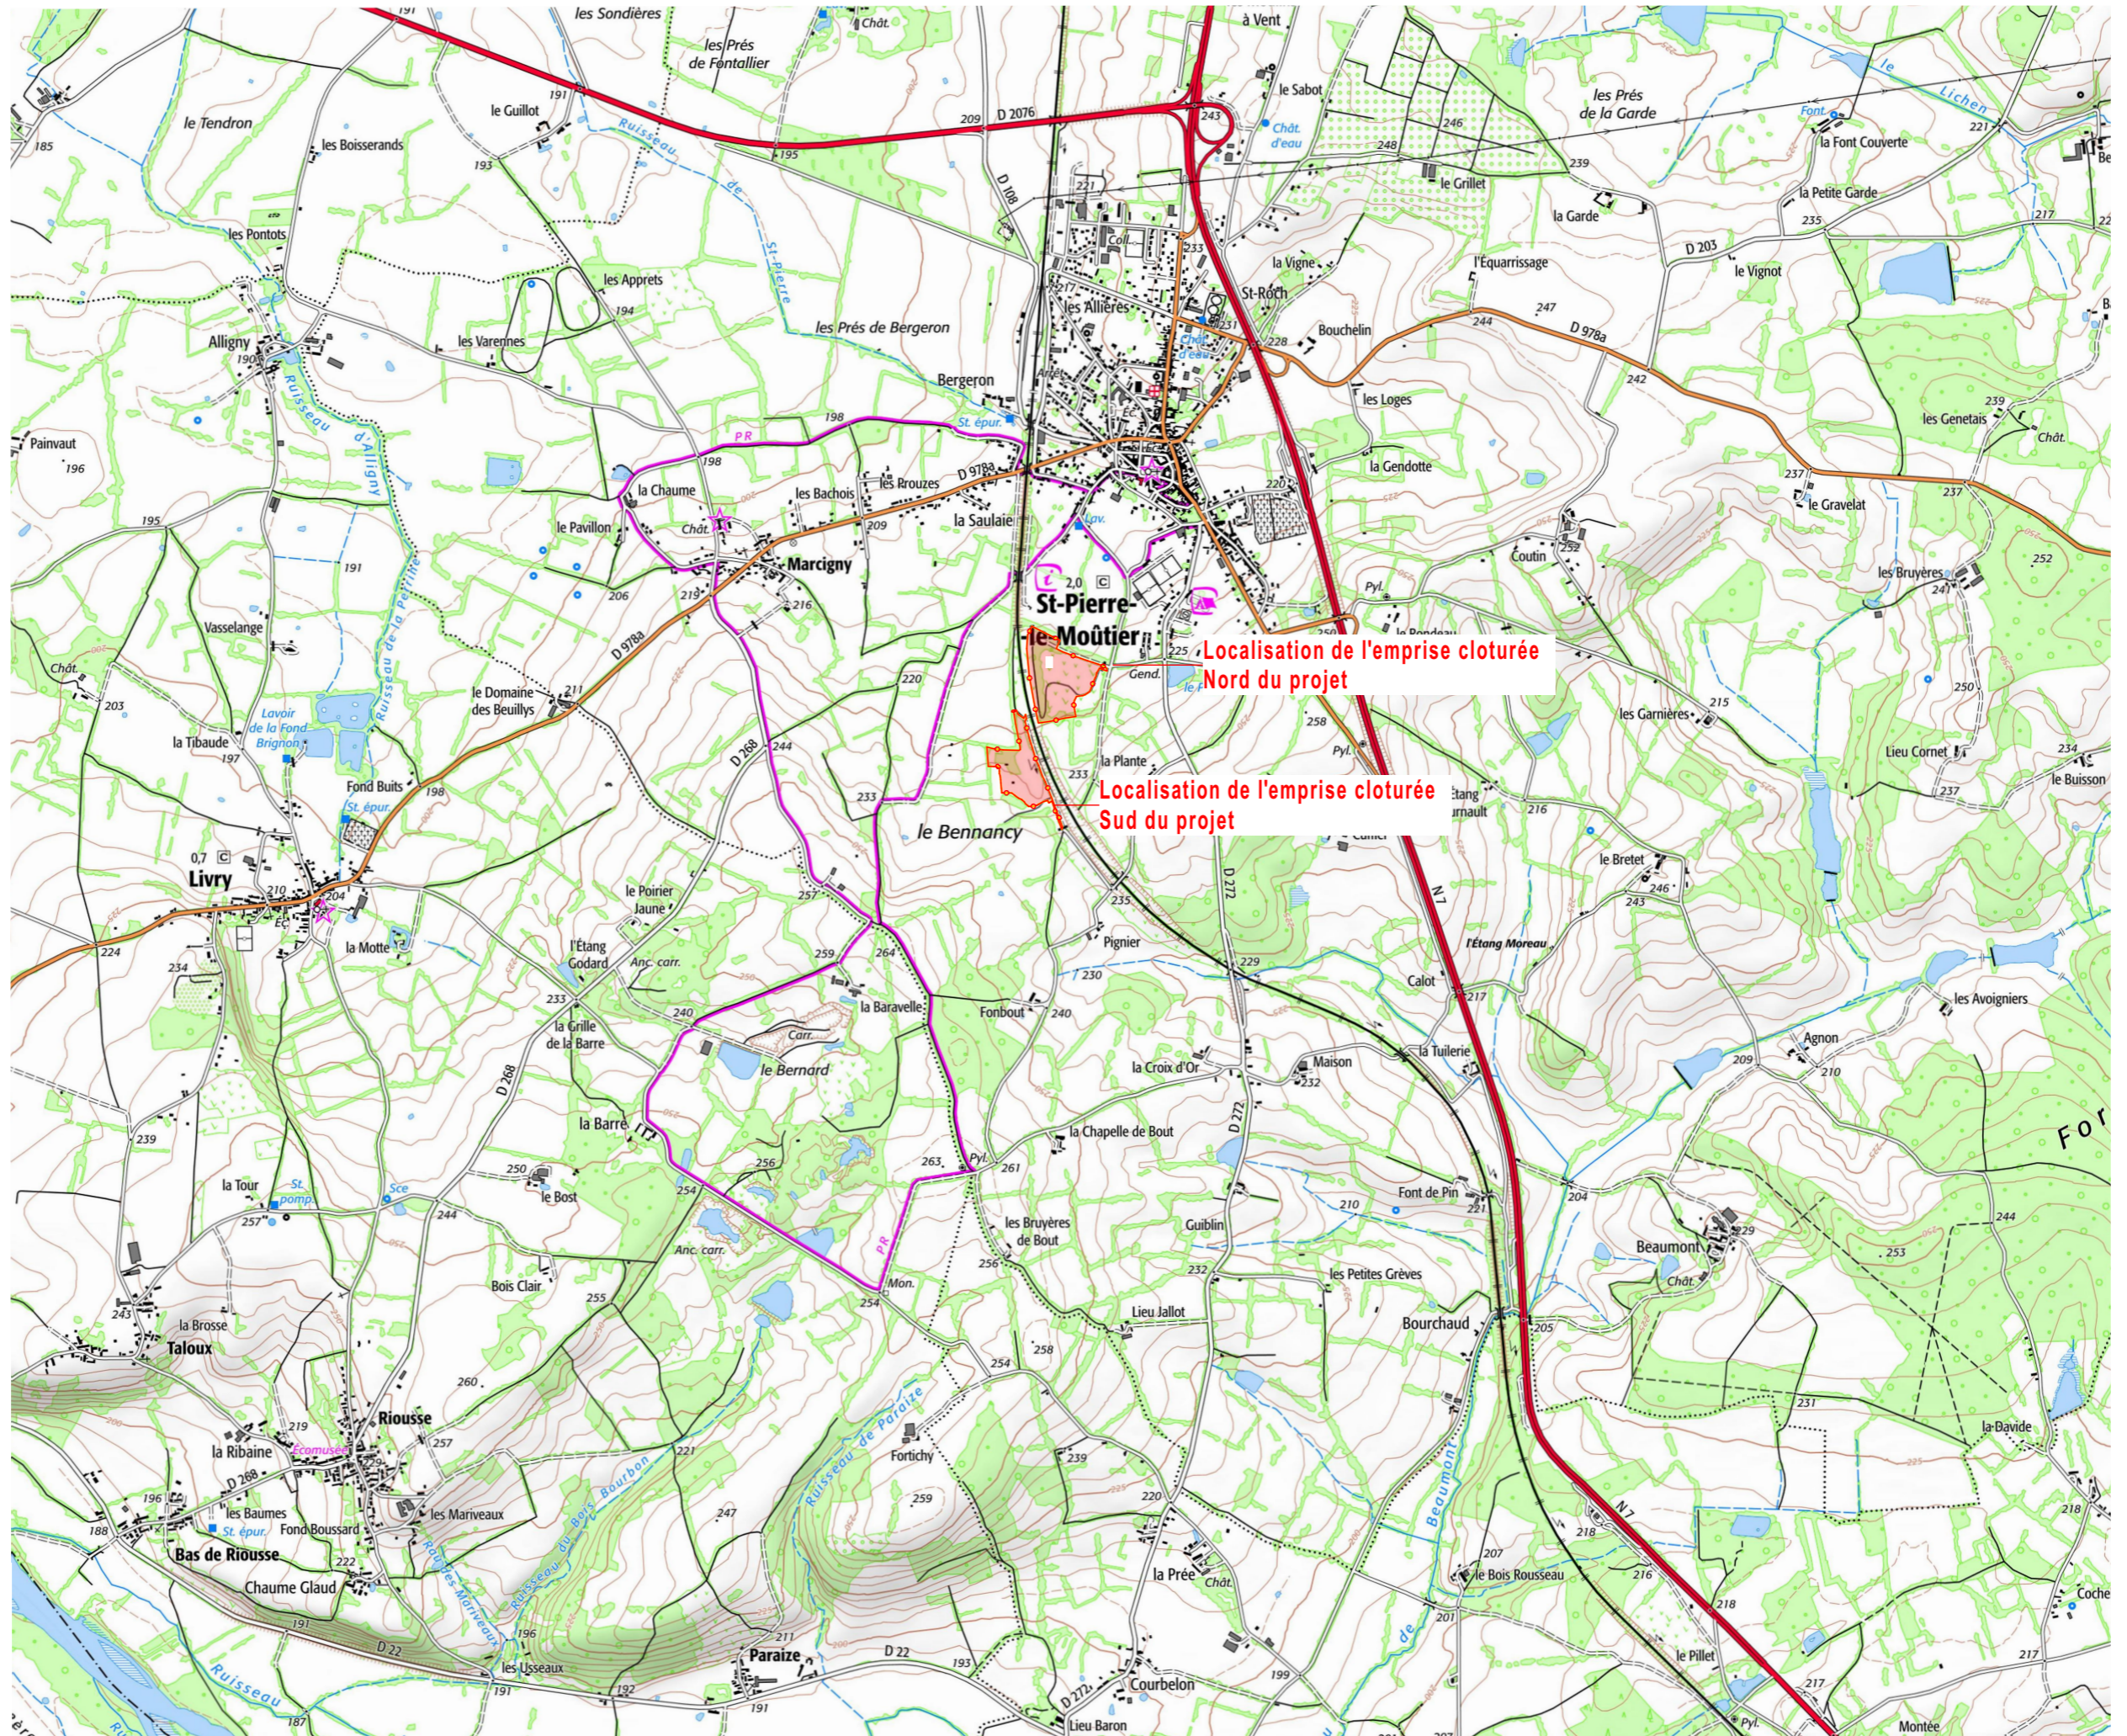

Maitre d'ouvrage

ELAWAN ENERGY
6, place de la madeleine
75008 PARIS