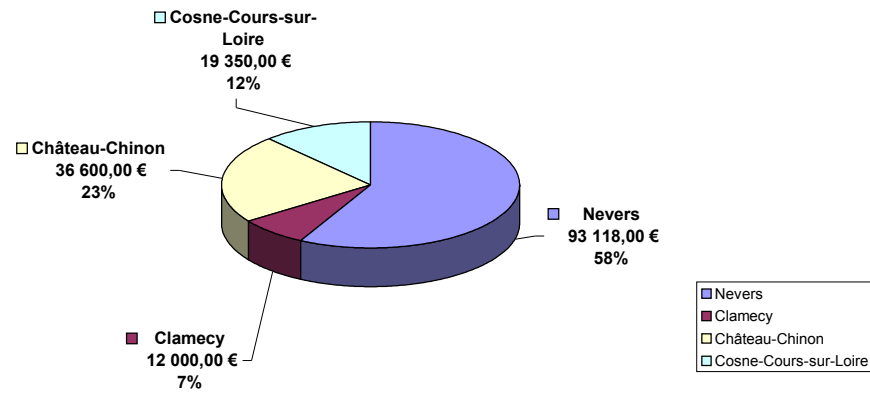

Données statistiques département de la Nièvre

Répartition par type d'association

NB association subventionnée

Bilan des subventionnements 2020

Subventions attribuées par type d'association

Données statistiques département de la Nièvre

ANALYSE COMPARATIVE PAR ARRODISSEMENT

NB dossiers par arrondissement

Répartition par arrondissement

Subvention FDVA répartition par arrondissement

FDVA par type répartition par arrondissement

Données statistiques département de la Nièvre

ANALYSE COMPARATIVE PAR ARRODISSEMENT

FDVA "autre"
répartition par arrondissement

FDVA "sport"
répartition par arrondissement

FDVA "social"
répartition par arrondissement

FDVA "culture"
répartition par arrondissement