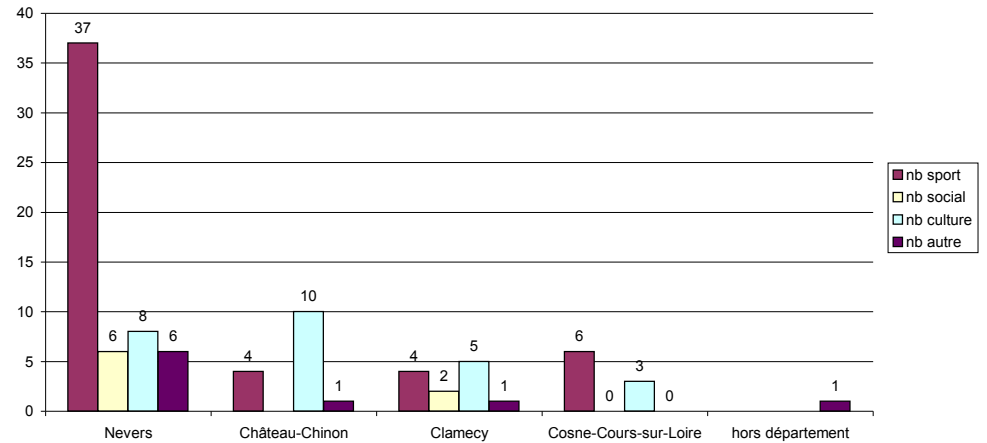

Données statistiques département de la Nièvre

Répartition par type d'association

NB association subventionnée

Bilan des subventionnements 2020

Subventions attribuées par type d'association

Données statistiques département de la Nièvre

ANALYSE COMPARATIVE PAR ARRODISSEMENT

NB dossiers par arrondissement

Répartition par arrondissement

Subvention FDVA répartition par arrondissement

FDVA par type répartition par arrondissement

Données statistiques département de la Nièvre

ANALYSE COMPARATIVE PAR ARRODISSEMENT

FDVA "autre"
répartition par arrondissement

FDVA "sport"
répartition par arrondissement

FDVA "social"
répartition par arrondissement

FDVA "culture"
répartition par arrondissement