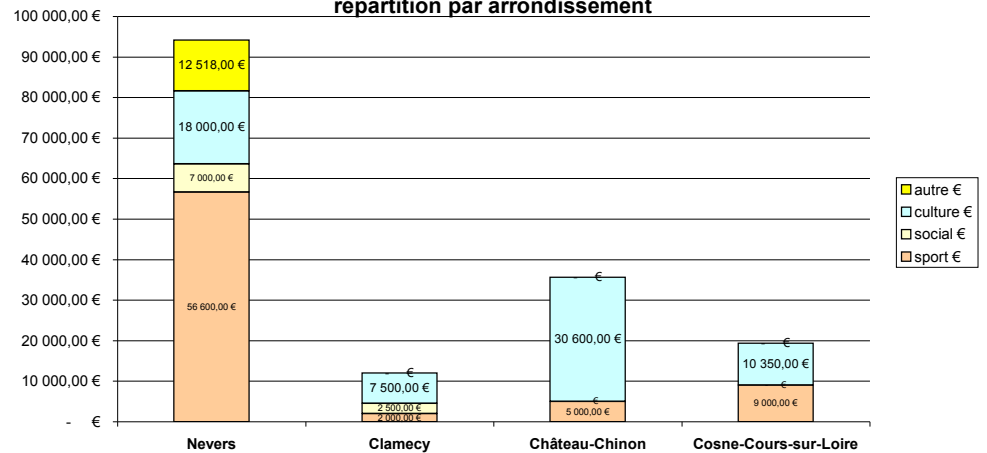

Données statistiques département de la Nièvre

Répartition par type d'association

NB association subventionnée

Bilan des subventionnements 2020

Subventions attribuées par type d'association

Données statistiques département de la Nièvre

ANALYSE COMPARATIVE PAR ARRODISSEMENT

NB dossiers par arrondissement

Répartition par arrondissement

Subvention FDVA répartition par arrondissement

FDVA par type répartition par arrondissement

Données statistiques département de la Nièvre

ANALYSE COMPARATIVE PAR ARRODISSEMENT

FDVA "autre"
répartition par arrondissement

FDVA "sport"
répartition par arrondissement

FDVA "social"
répartition par arrondissement

FDVA "culture"
répartition par arrondissement