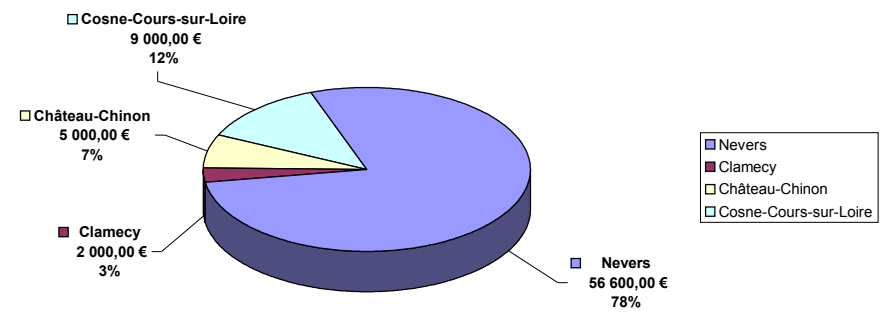

Données statistiques département de la Nièvre

Répartition par type d'association

NB association subventionnée

Bilan des subventionnements 2020

Subventions attribuées par type d'association

Données statistiques département de la Nièvre

ANALYSE COMPARATIVE PAR ARRODISSEMENT

NB dossiers par arrondissement

Répartition par arrondissement

Subvention FDVA répartition par arrondissement

FDVA par type répartition par arrondissement

Données statistiques département de la Nièvre

ANALYSE COMPARATIVE PAR ARRODISSEMENT

FDVA "autre"
répartition par arrondissement

FDVA "sport"
répartition par arrondissement

FDVA "social"
répartition par arrondissement

FDVA "culture"
répartition par arrondissement