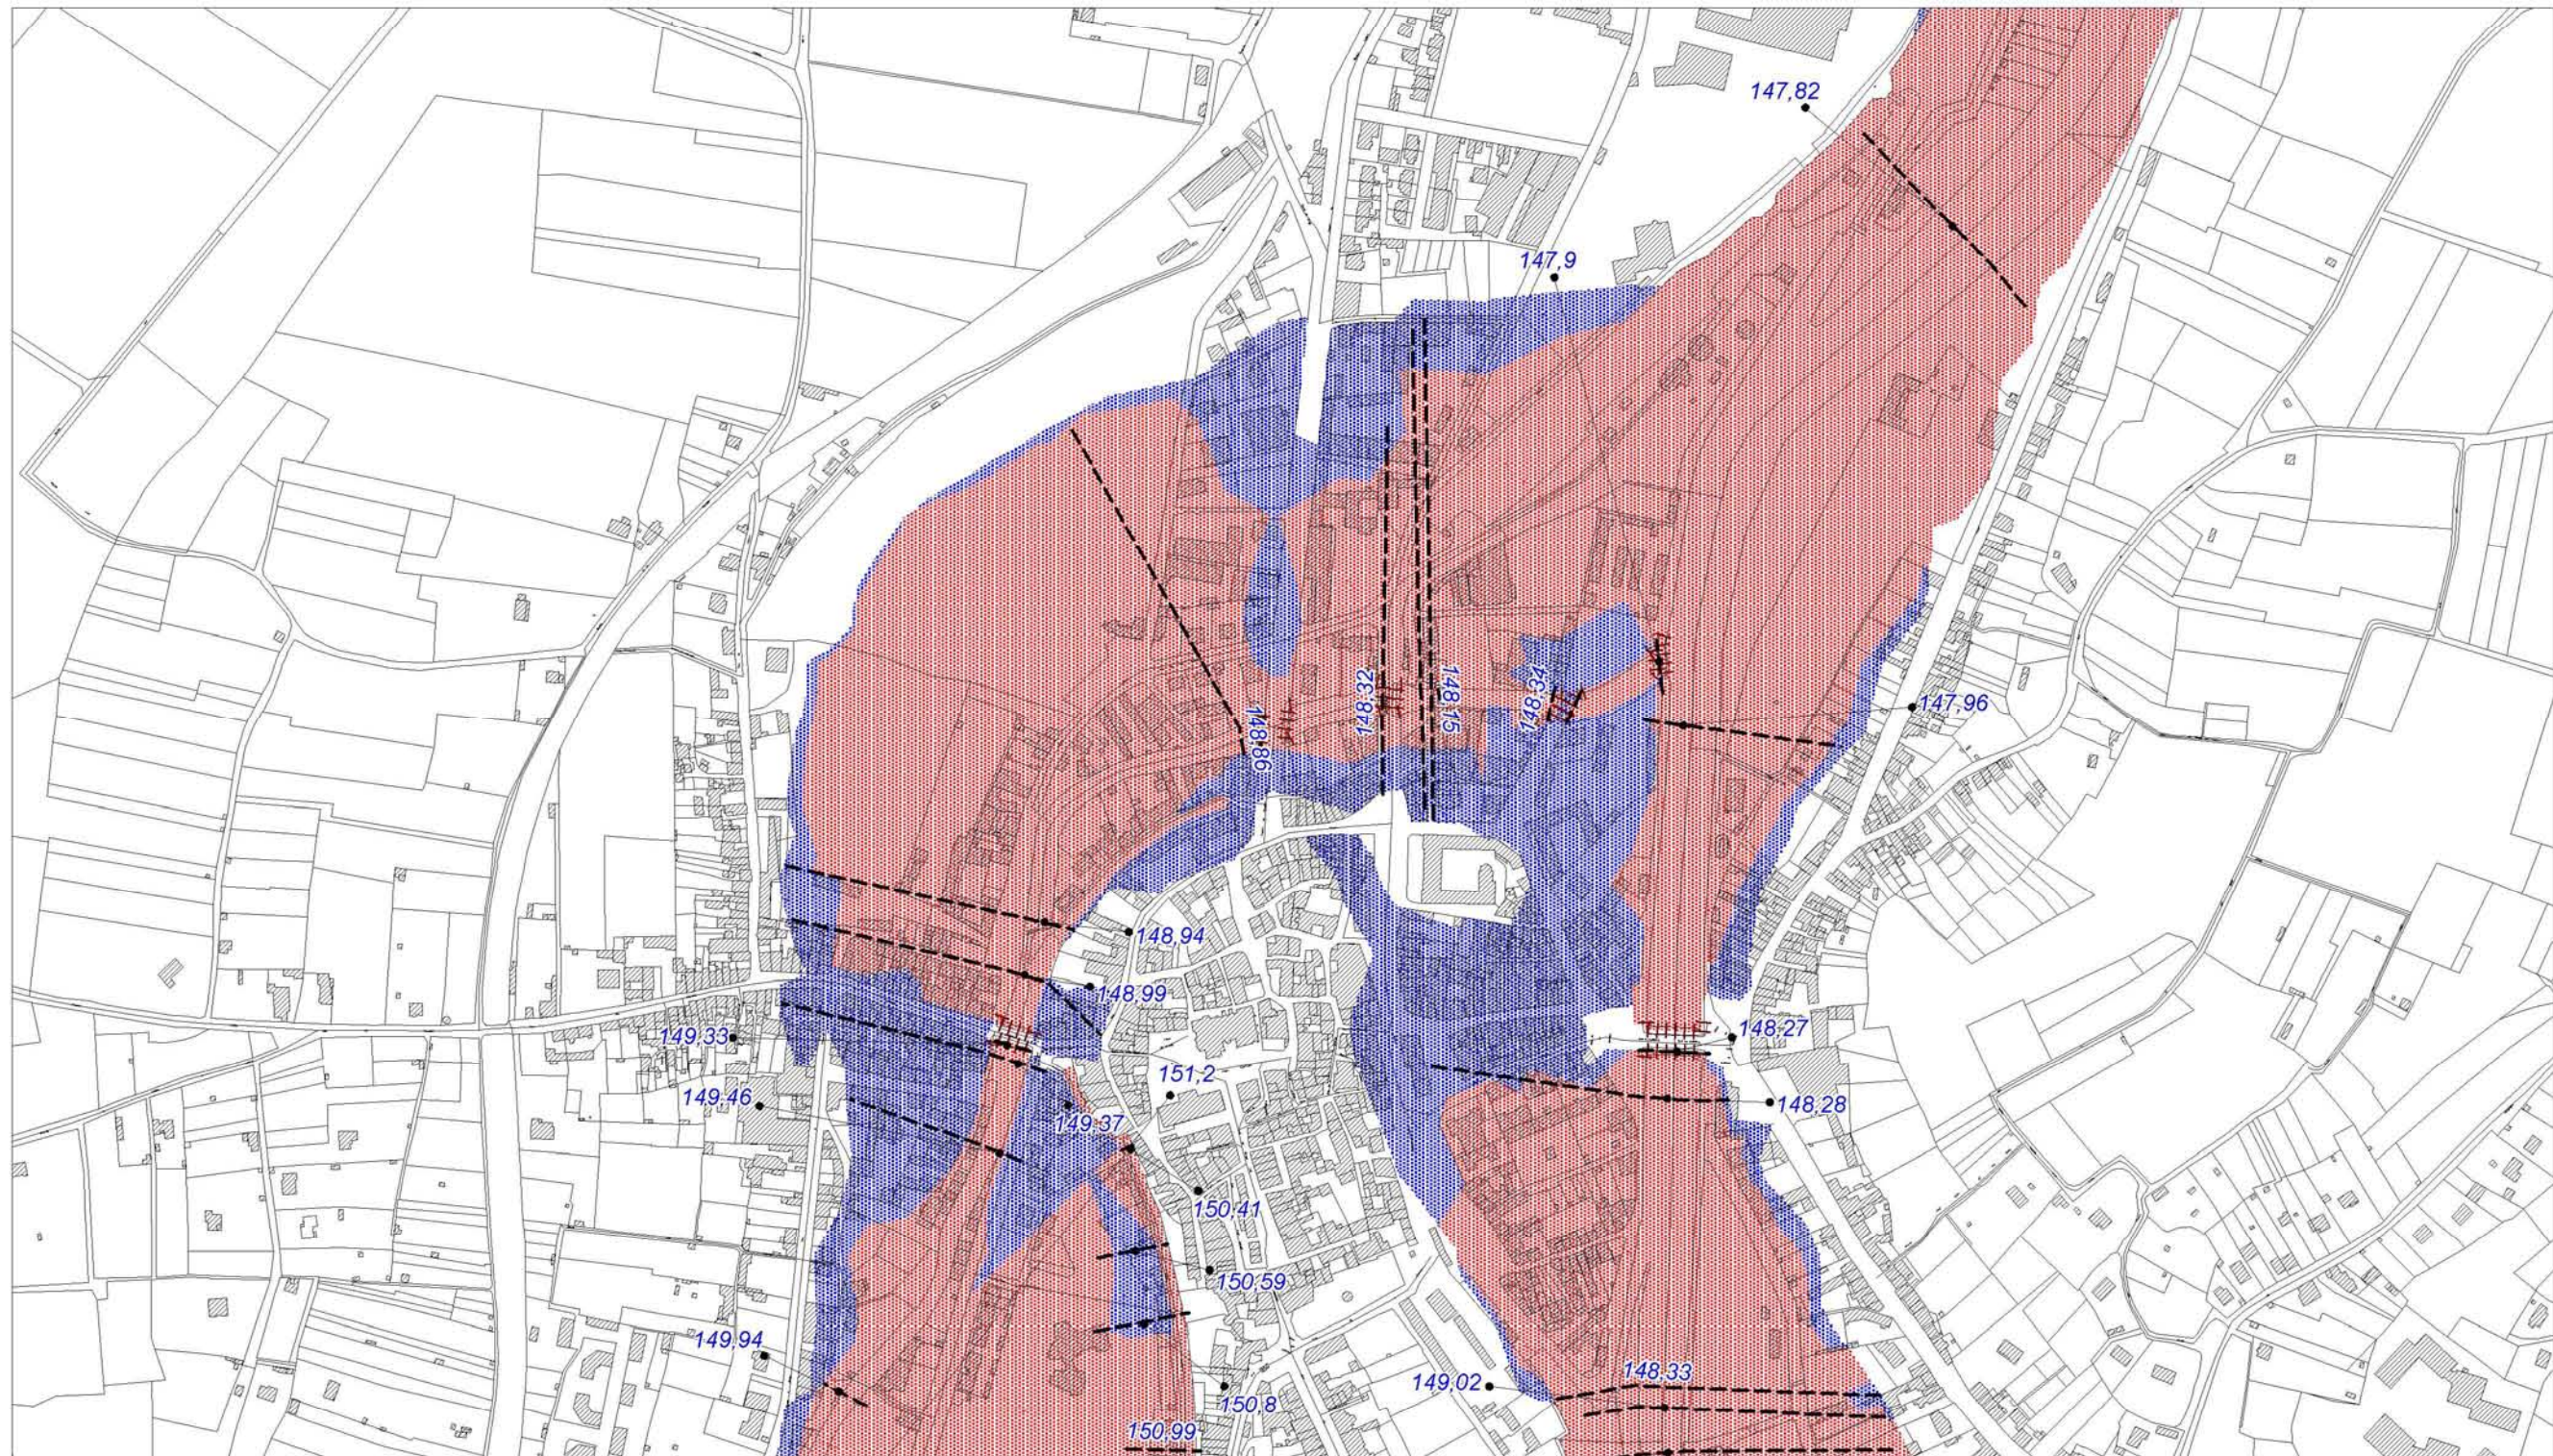

Carte zonage réglementaire sur la commune de Clamecy

Planche 3 / 4

Sources : DDEA 58, Mairie de Clamecy

Pas de Fenêtre

Echelle : 1/5000