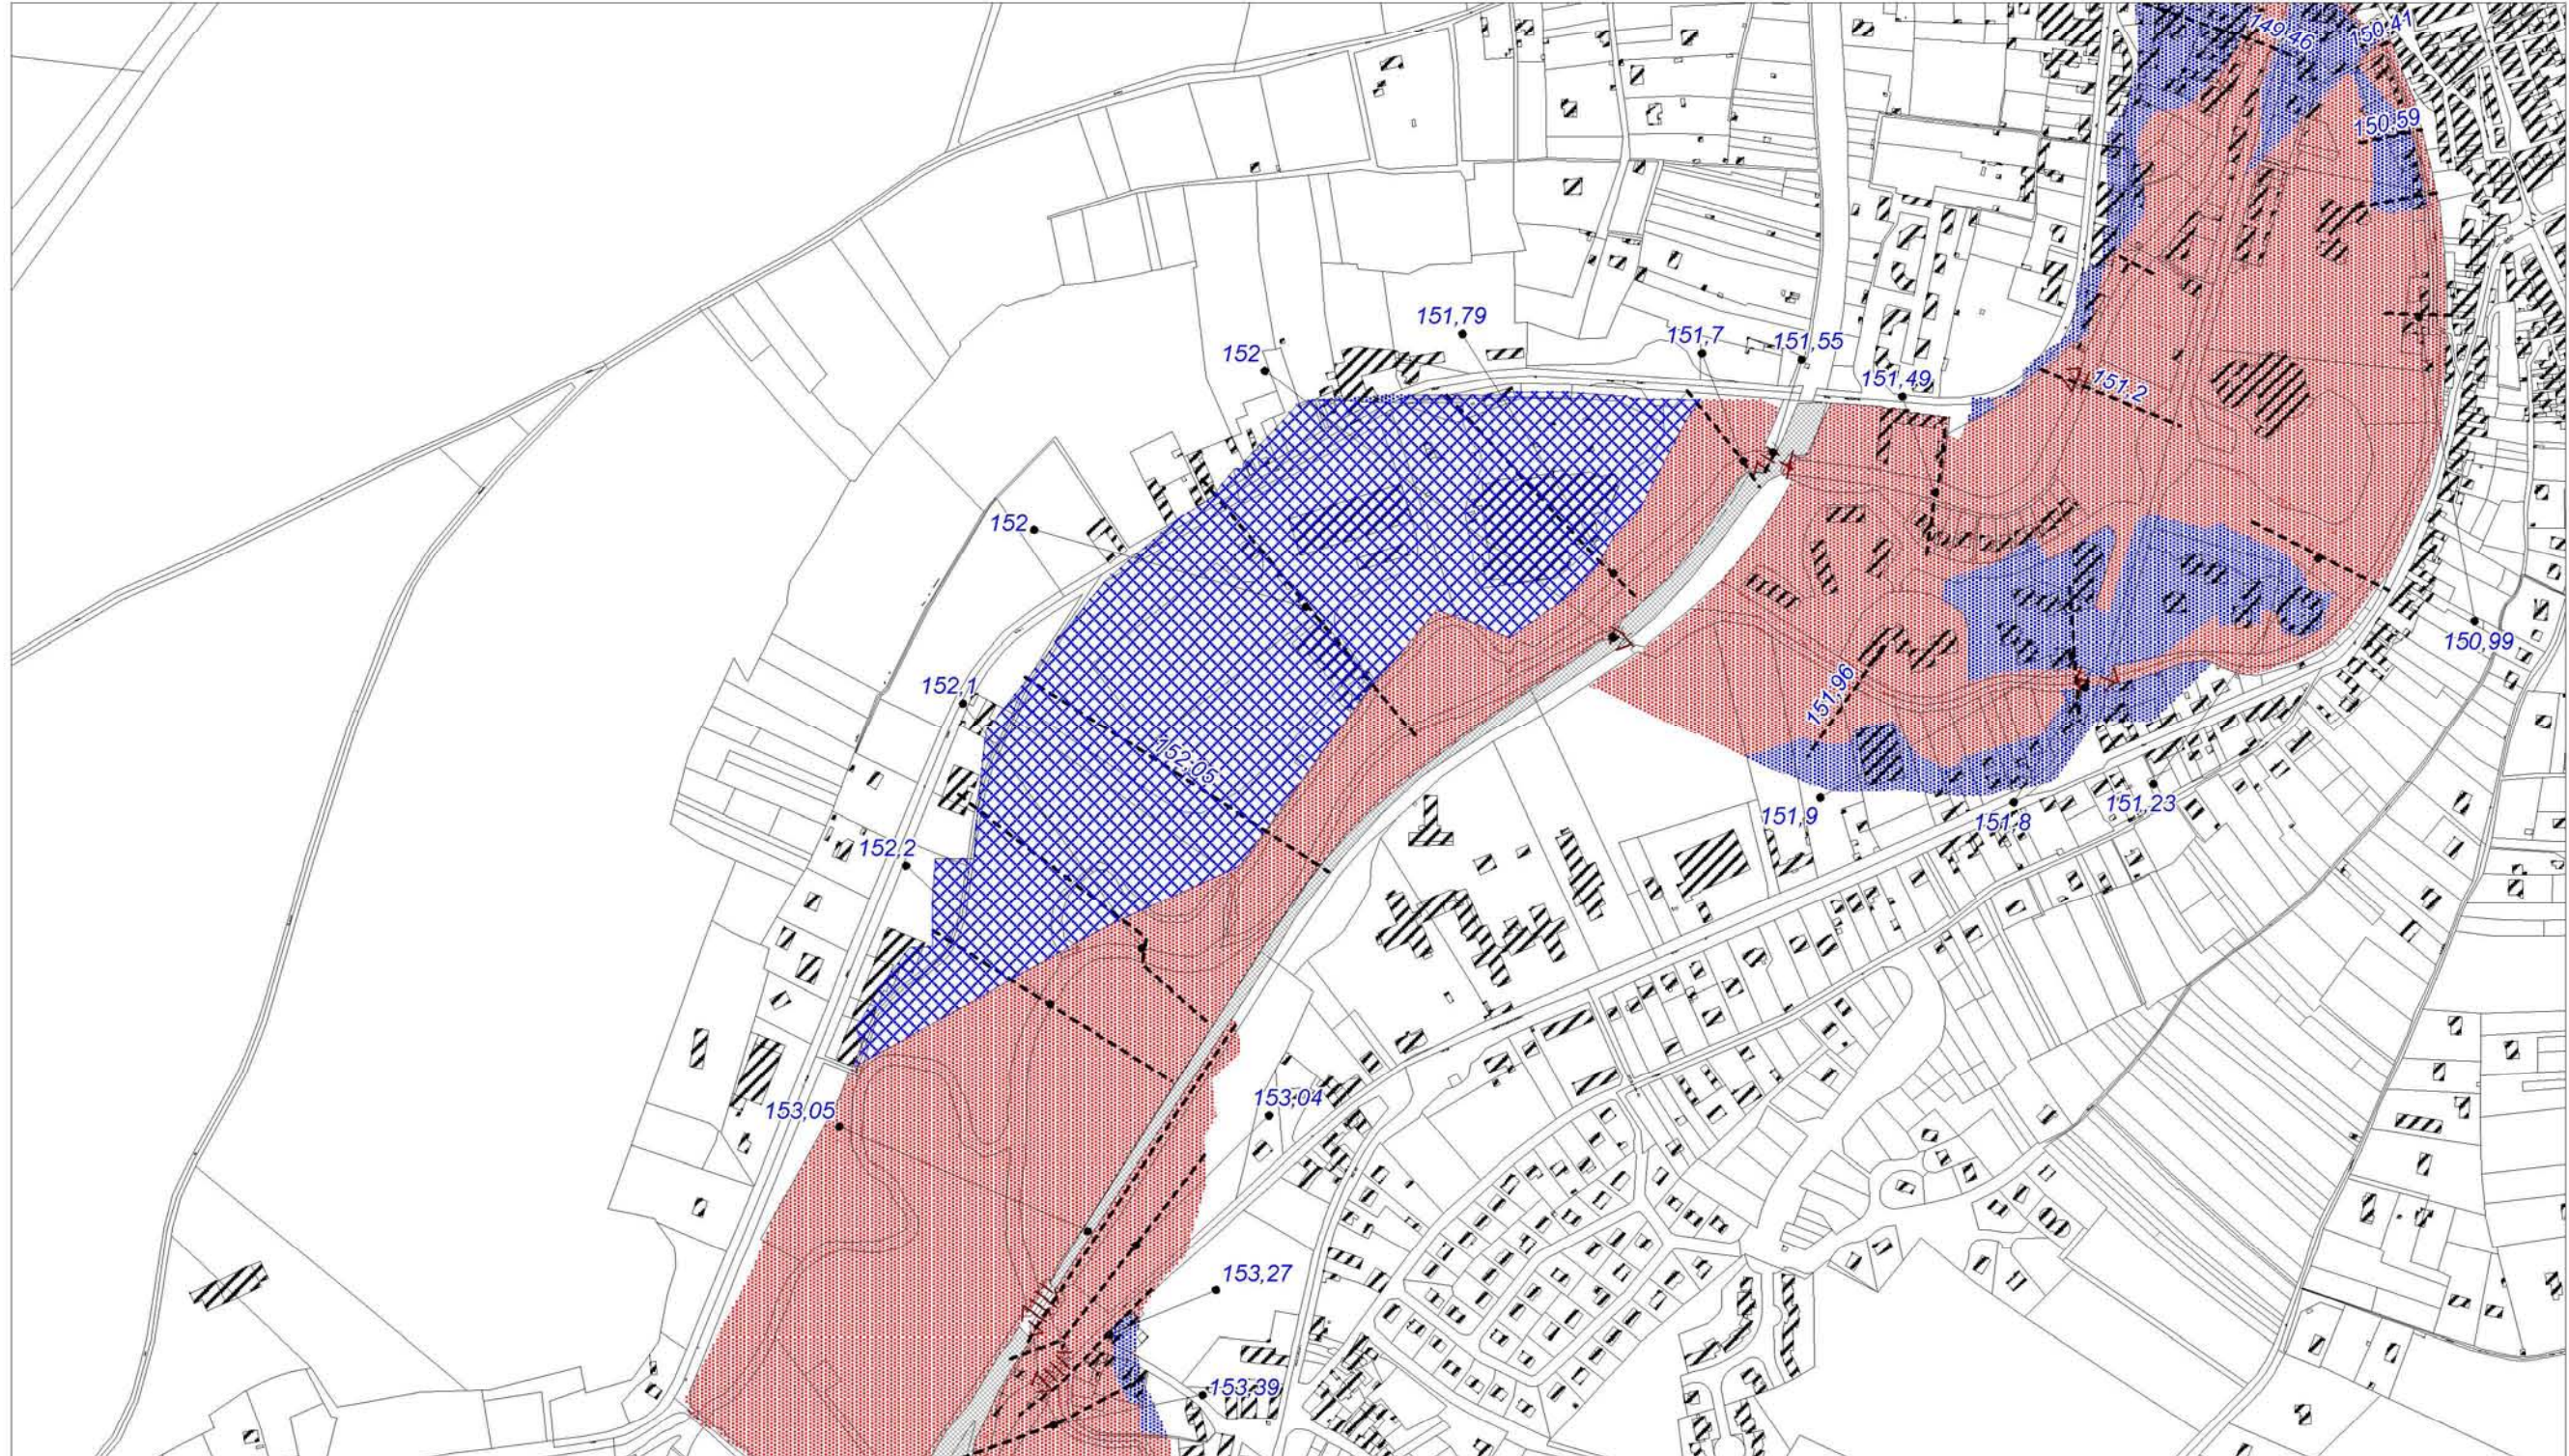

Carte zonage réglementaire sur la Commune de Clamecy

Planche 1/4

Sources : DDEA 58, Mairie de Clamecy

-  Zone bleue : zone urbanisée ou centre urbain exposé aux aléas faibles ou modérés.
-  Zone bleue A : zone activité Clamecy
-  Zone rouge : zone naturelle ou exposée à des aléas forts ou très forts.

Cote crue 100 ans
----- Z eau (m NGF)

Pont

Remblai SNCF

Echelle : 1/5000